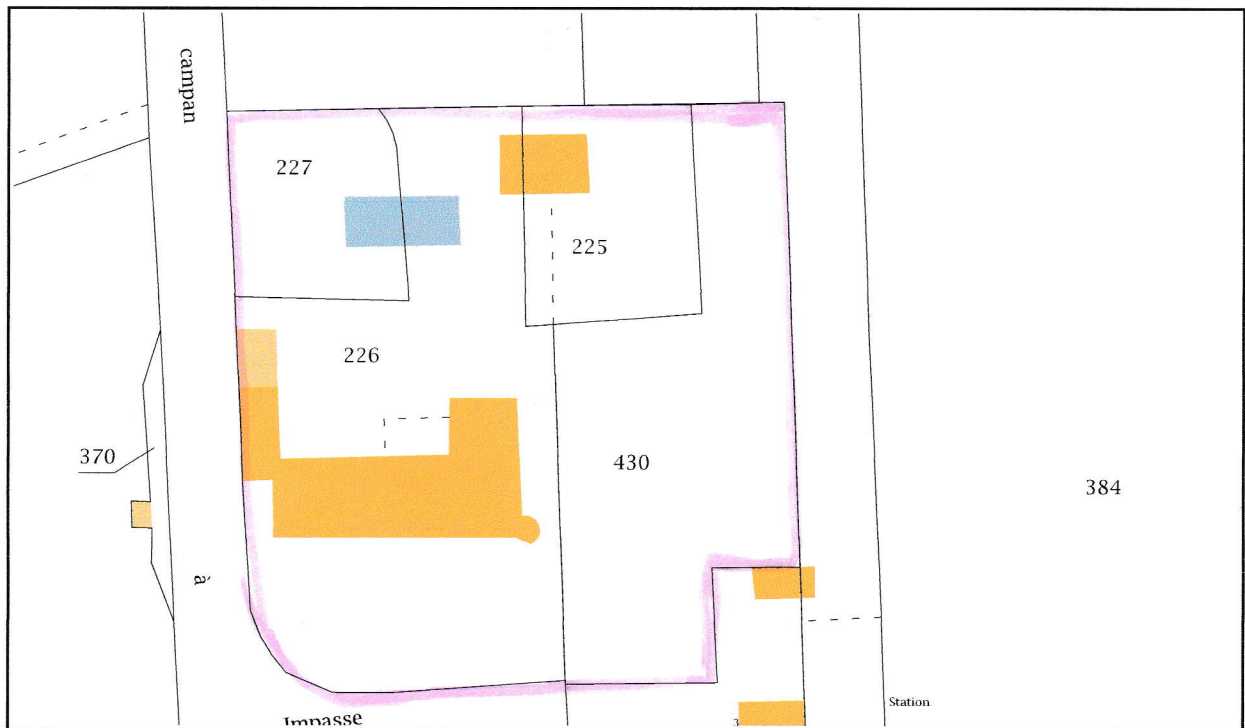

20476

Service de la Documentation Nationale du Cadastre
82, rue du Maréchal Lyautey - 78103 Saint-Germain-en-Laye Cedex
SIRET 16000001400011

©2016 Ministère de l'Économie et des Finances

Impression non normalisée du plan cadastral