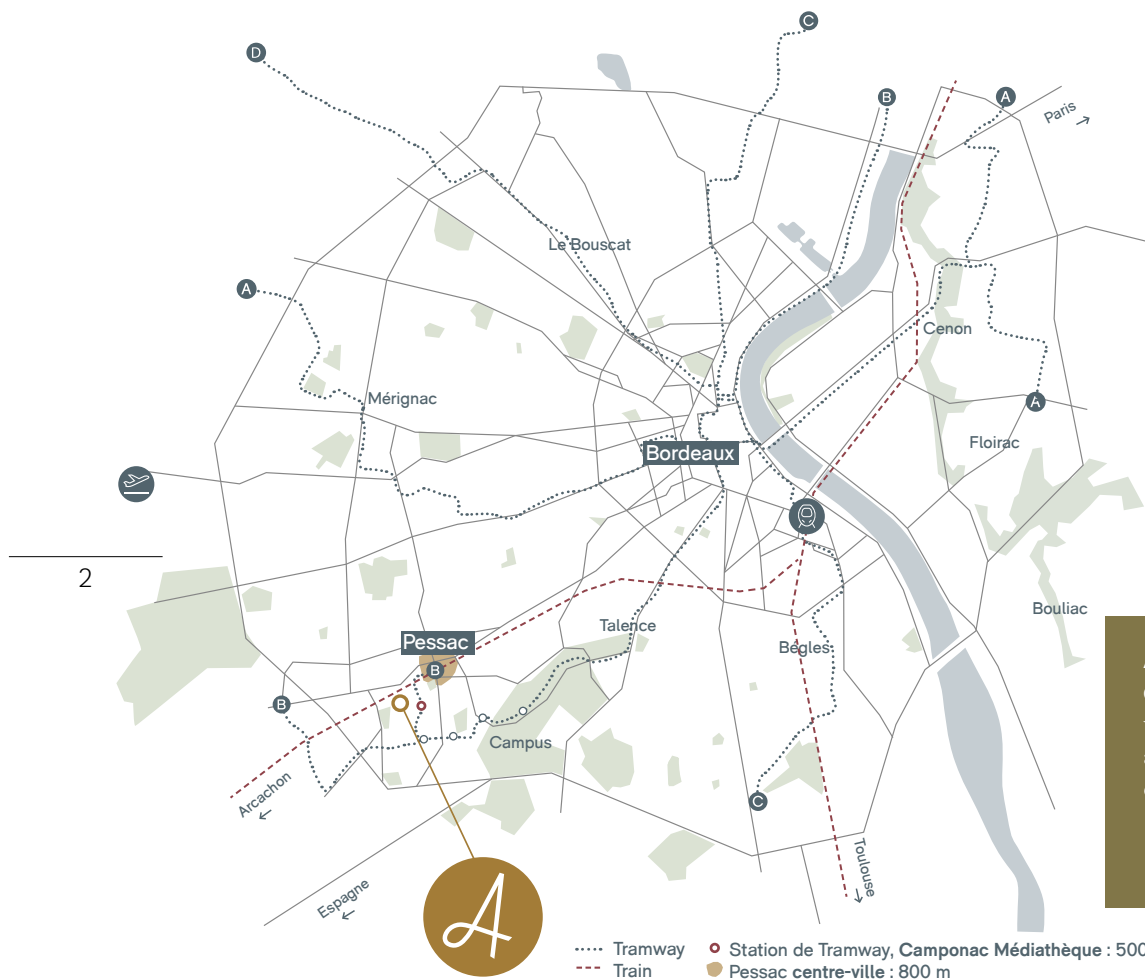

DOMAINE  
DES GRANDS ARBRES

**Aux portes de Bordeaux et des grands axes,** Pessac offre un cadre de vie agréable et préservé à seulement quelques minutes du centre-historique de Bordeaux.

Vue du bâtiment A.

DOMAINE  
DES GRANDS  
ARBRES

À seulement quelques minutes à pied du centre-ville de Pessac, le Domaine des Grands Arbres offre à ses habitants le privilège d'habiter une adresse qui respire la sérénité. À deux pas du tramway qui vous relie au cœur de Bordeaux,