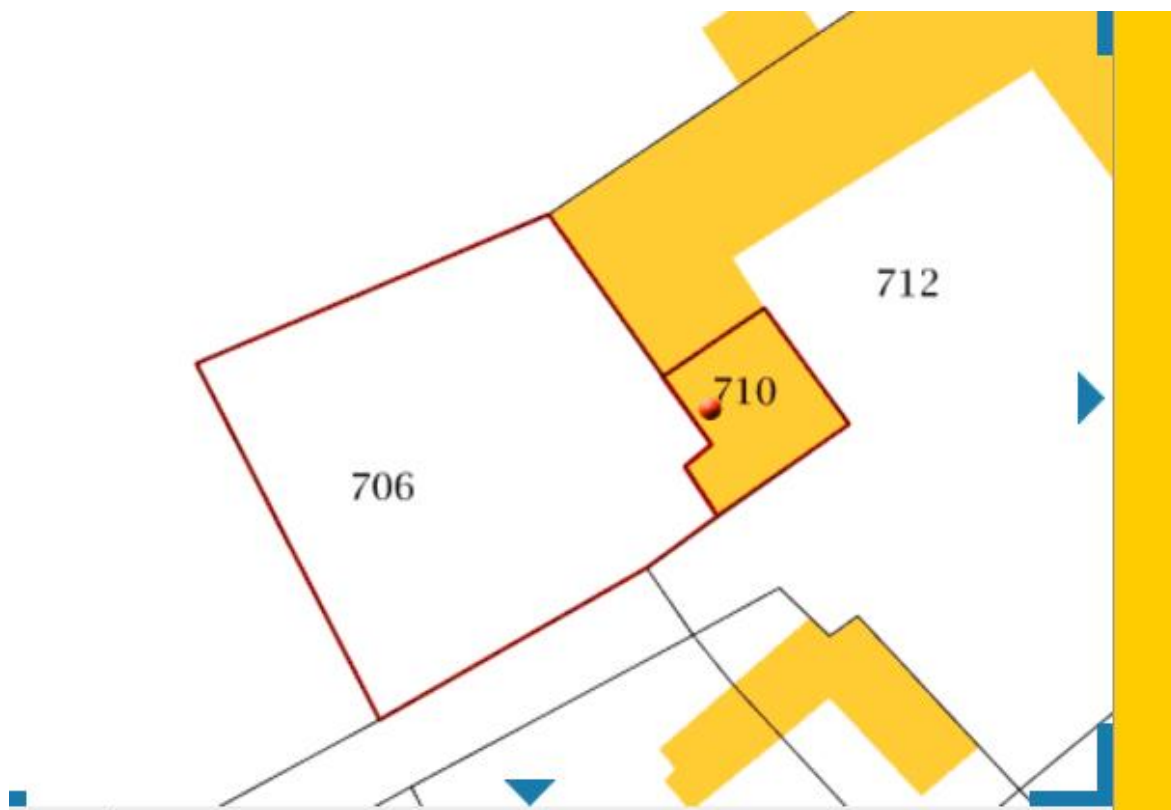

20667 plan cadastral de la maison de maître

cadastre.gouv.fr

Informations littérales relatives à 2 parcelles sur la commune :
TROUILLAS (66).

Références de la parcelle 000 C 706

Référence cadastrale de la parcelle	000 C 706
Contenance cadastrale	951 mètres carrés
Adresse	MAS RIPOLL 66300 TROUILLAS

Références de la parcelle 000 C 710

Référence cadastrale de la parcelle	000 C 710
Contenance cadastrale	91 mètres carrés
Adresse	MAS RIPOLL 66300 TROUILLAS

Sur parcelle de 1 042 m²