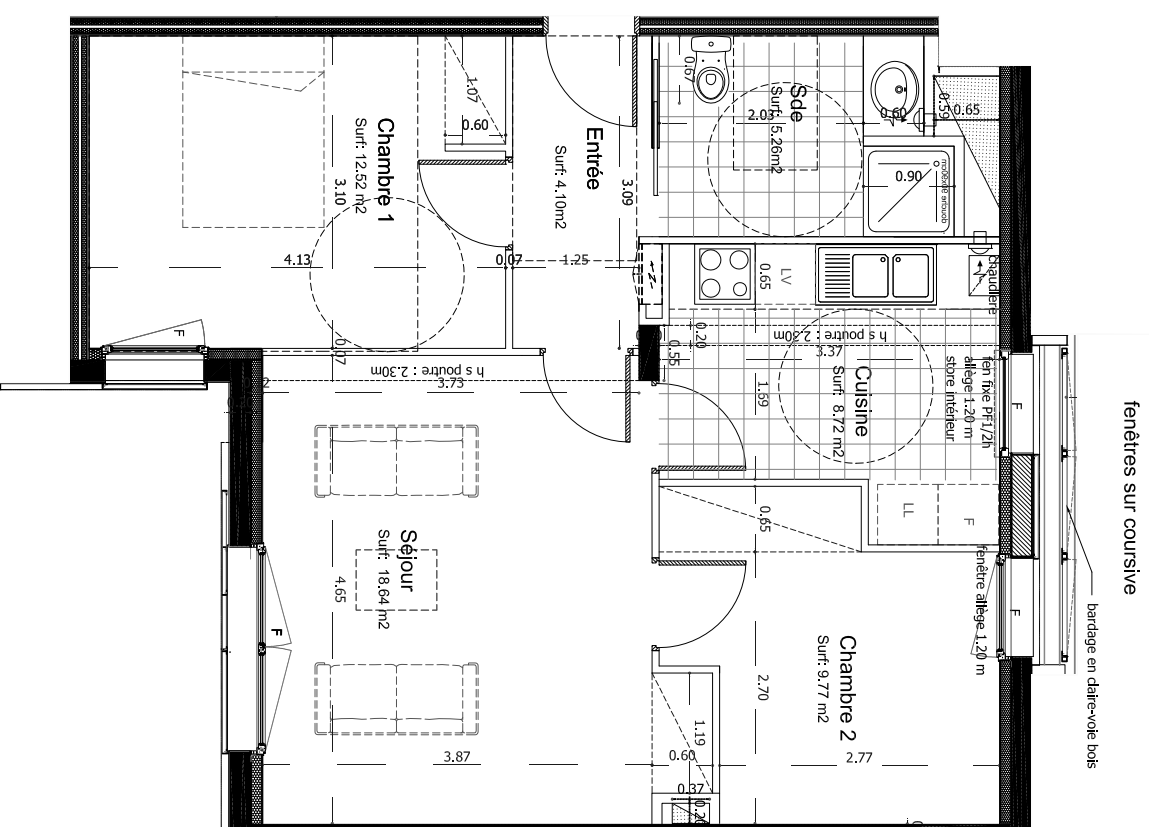

Pour l'acquéreur

Pour ICADE Promotion Logement

MONNAIE - GOUVERNEURS
BAYONNE

MONNAIE GOUVERNEURS
Au cœur du vieux Bayonne

Nota: En fonction des nécessités techniques de réalisation, le Maître d'Ouvrage se réserve le droit d'apporter des modifications au présent plan, notamment de légères variantes de côtes, de positions des baies et d'équipements. Les surfaces données sont approximatives. Les retombées, soffes, faux-plafonds, emplacements des équipements sont figurés à titre indicatif, de même que les aménagements en pointillé.