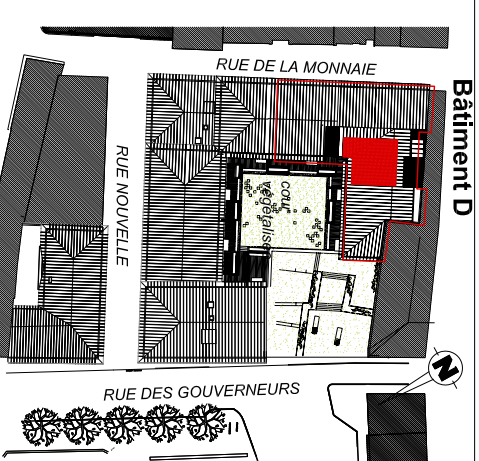

SCI MONNAIE GOUVERNEURS

représenté par  
**ICADE**  
**PROMOTION LOGEMENT**  
7, avenue François Mauriac  
64200 Biarritz

Foncière-développeur

Logement n° **D302**

Niveau **R+3**  
Type **T3**