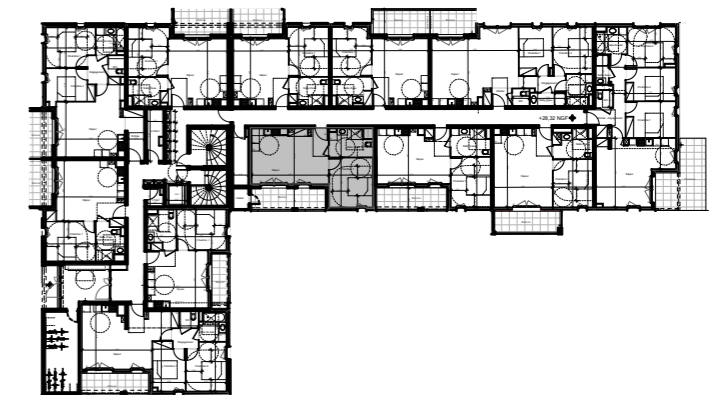

## Villa Gaïa

24, rue Arrousets  
64100 Bayonne

Rdc

Appartement 012

Type: T2

### LEGENDE

PE: porte d'entrée  
PF: porte fenêtre  
VR: volets roulants  
OF: ouvrant à la française  
HA: hauteur allège  
LL: lave linge  
LV: lave vaisselle  
PL: placard  
Ch: Chaudière

N

NOTA: Des modifications sont susceptibles d'être apportées à ce plan, en fonction des nécessités techniques de la réalisation, tant en ce qui concerne les dimensions libres que l'équipement. Une tolérance de +/- 5% sur les surfaces est admissible. Les retombées: poutres, faux plafonds, canalisations, ballons d'eau chaude, ainsi que l'emplacement des équipements sont figurés à titre indicatif (HSP: 2,20m mini).

### Surfaces habitables

Cellier	2,00
Chambre 1	12,88
Salle d'eau	7,24
Séjour	25,31
	<b>47,43 m<sup>2</sup></b>

NOTA: la surface des placards est incluse dans celle des pièces attenantes

Terrasse

9,33