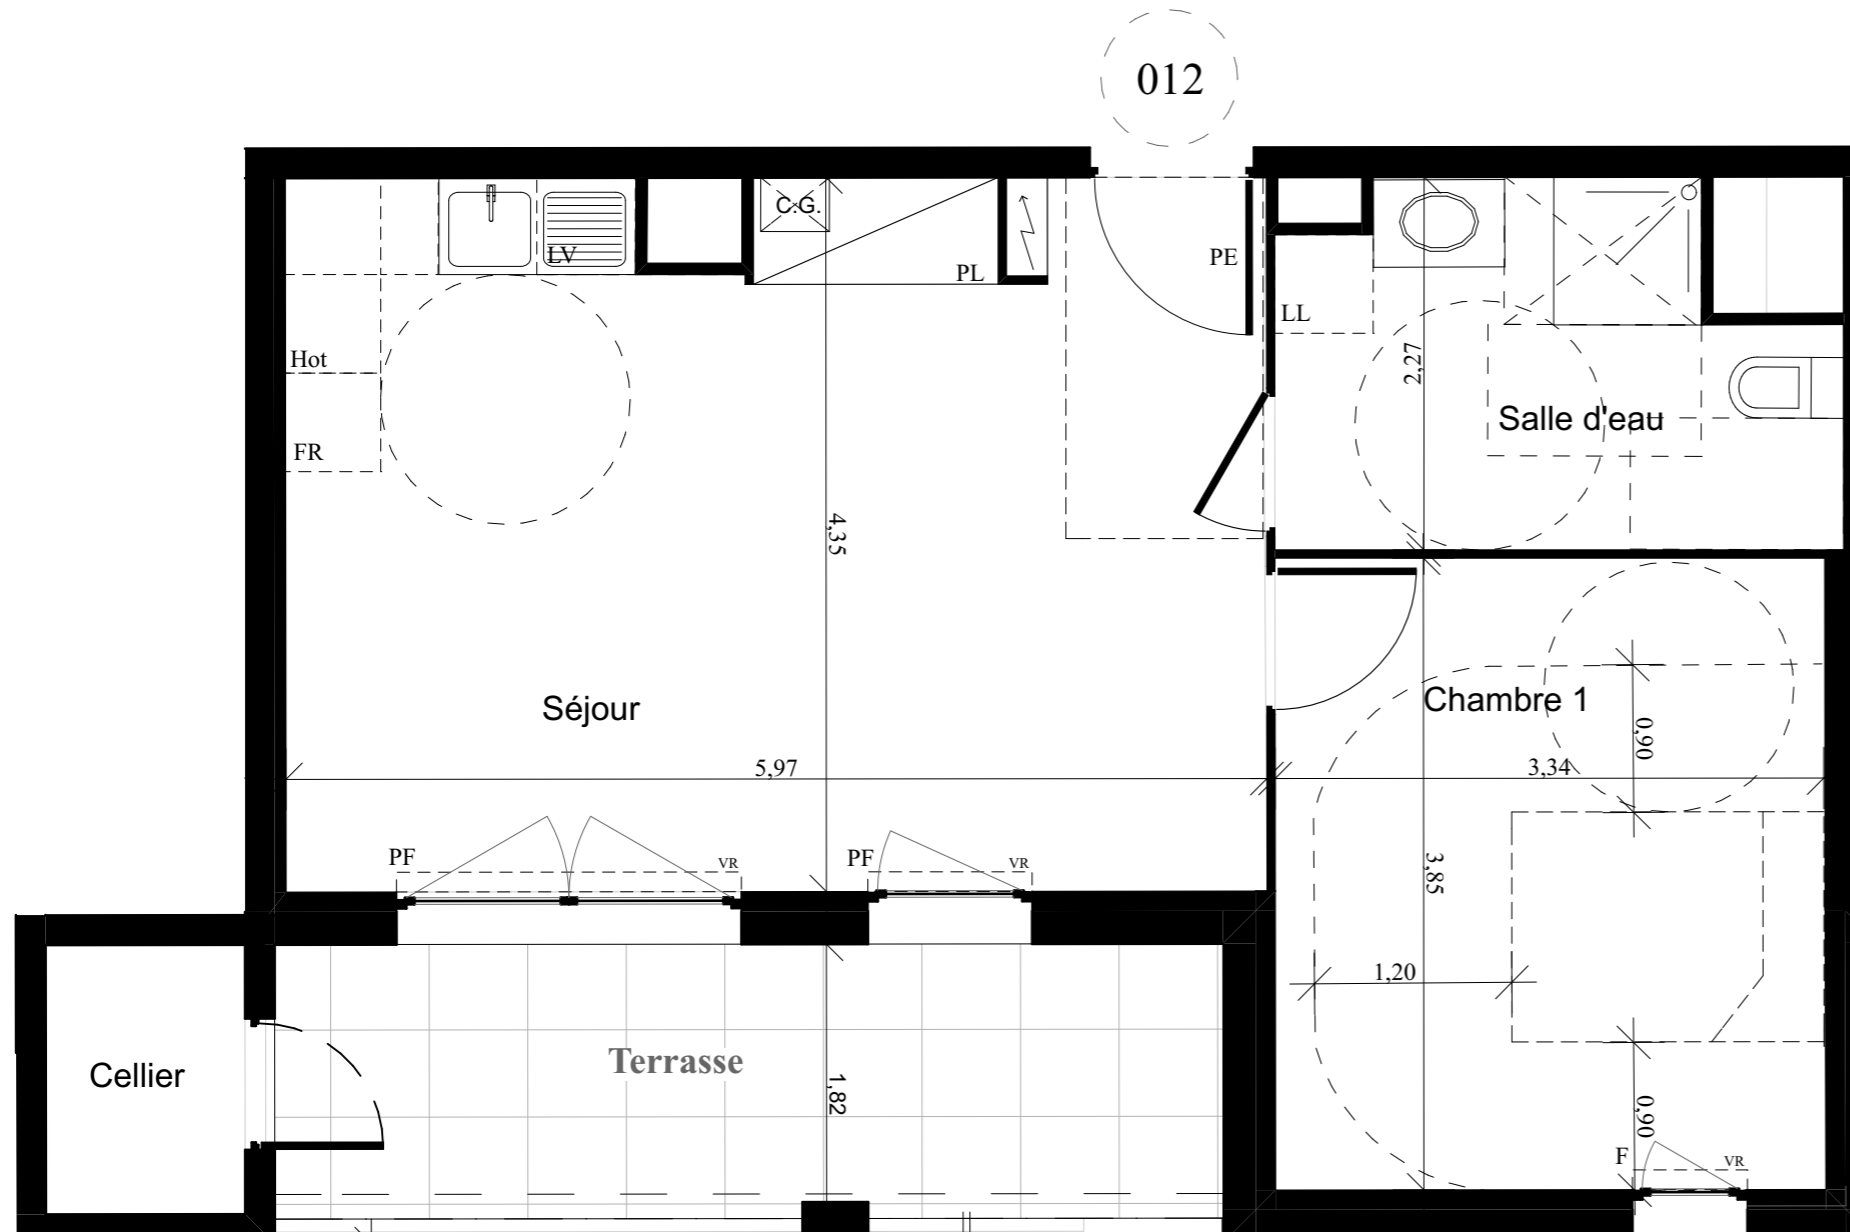

## Villa Gaïa

24, rue Arrousets  
64100 Bayonne

Rdc

Appartement 012

Type: T2

### LEGENDE

PE: porte d'entrée  
PF: porte fenêtre  
VR: volets roulants  
OF: ouvrant à la française  
HA: hauteur allège  
LL: lave linge  
LV: lave vaisselle  
PL: placard  
Ch: Chaudière

N

NOTA: Des modifications sont susceptibles d'être apportées à ce plan, en fonction des nécessités techniques de la réalisation, tant en ce qui concerne les dimensions libres que l'équipement. Une tolérance de +/- 5% sur les surfaces est admissible. Les retombées: poutres, faux plafonds, canalisations, ballons d'eau chaude, ainsi que l'emplacement des équipements sont figurés à titre indicatif (HSP: 2,20m mini).

### Surfaces habitables

Cellier	2,00
Chambre 1	12,88
Salle d'eau	7,24
Séjour	25,31
	<b>47,43 m<sup>2</sup></b>

NOTA: la surface des placards est incluse dans celle des pièces attenantes

Terrasse

9,33