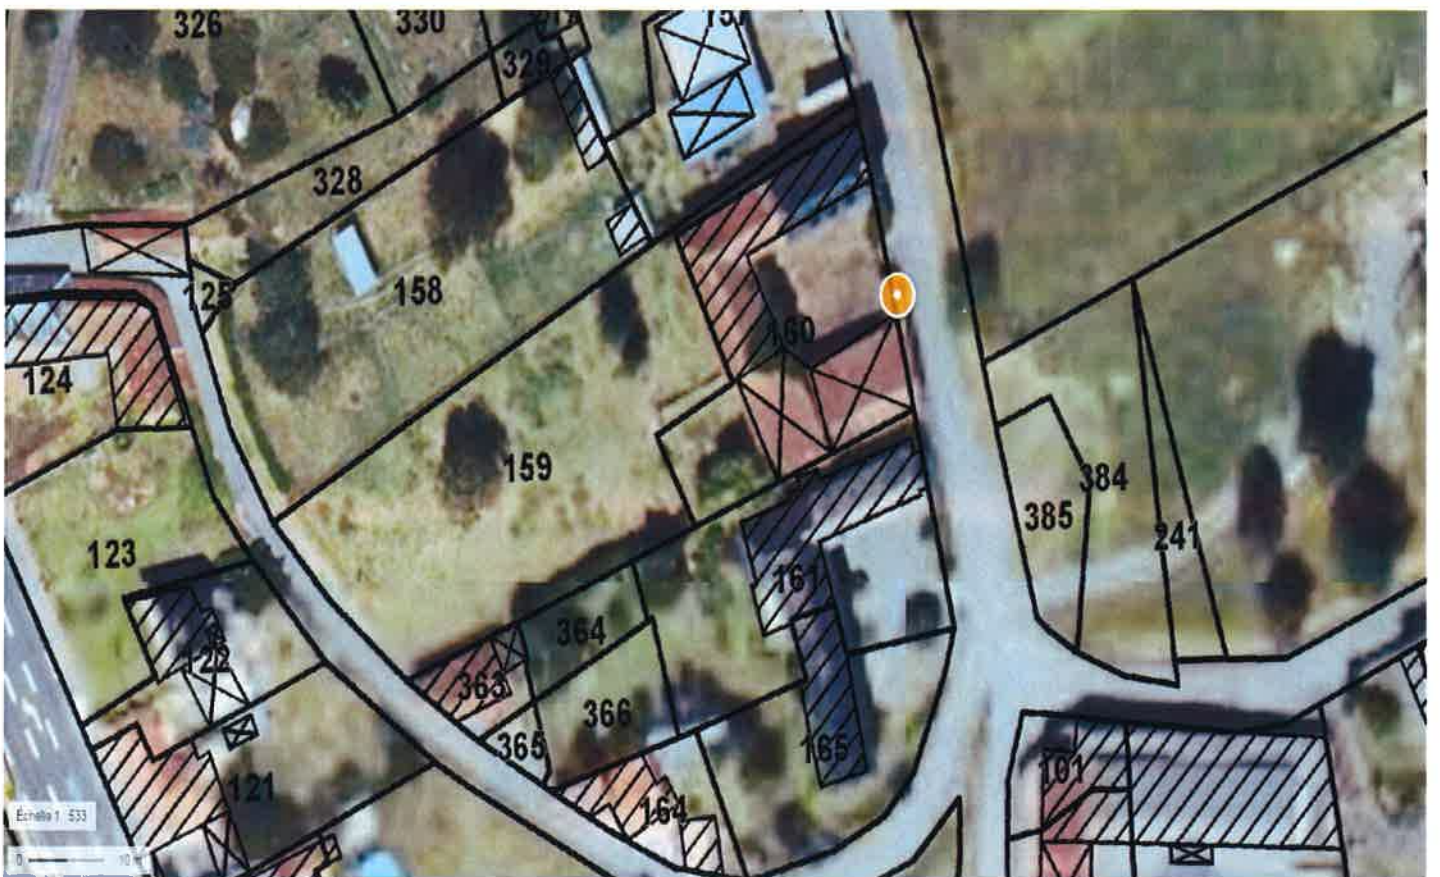

**Informations littérales relatives à une parcelle**

Références cadastrales de la parcelle	000 B 160
Contenance cadastrale de la parcelle	853 mètre carré
Adresse de la parcelle	22B RUE CARRERA DE DARRE 65190 OZON
Adresse de la parcelle	26 RUE CARRERA DE DARRE 65190 OZON

**Informations littérales relatives à une parcelle**

Références cadastrales de la parcelle	000 B 159
Contenance cadastrale de la parcelle	1 335 mètre carré
Adresse de la parcelle	NOUGARO 65190 OZON

**Références de la parcelle 000 B 160**

Référence cadastrale de la parcelle  
 Contenance cadastrale  
 Adresse  
 Adresse

**000 B 160**  
**853 mètres carrés**  
**22B RUE CARRERA DE DARRE**  
**65190 OZON**  
**26 RUE CARRERA DE DARRE**  
**65190 OZON**