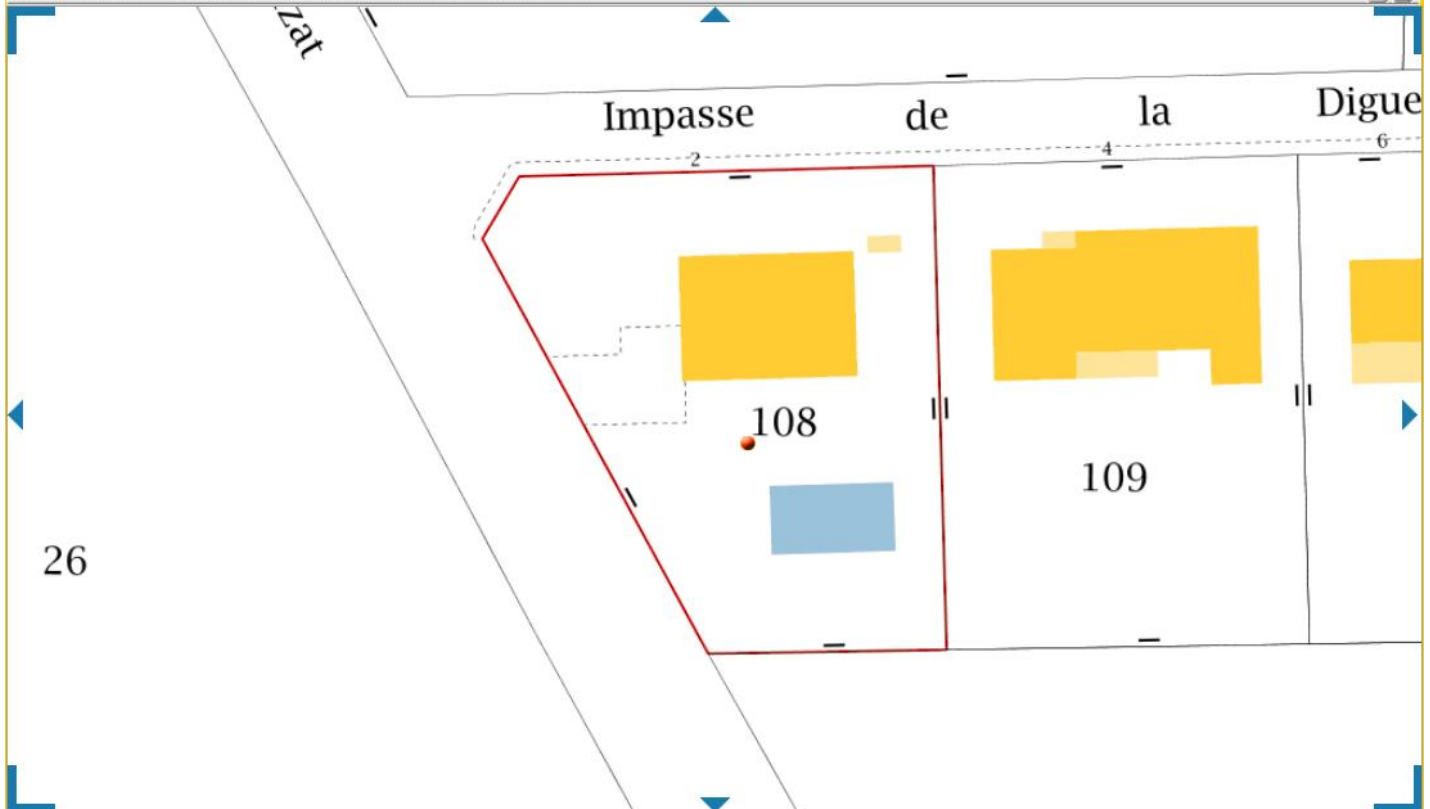

**Références de la parcelle 000 AR 108**

Référence cadastrale de la parcelle  
Contenance cadastrale  
Adresse

**000 AR 108**  
**920 mètres carrés**  
**2 IMP DE LA DIGUE**  
**65320 BORDERES SUR-L**  
**ECHEZ**

> Coordonnées en projection : RGF93CC43 X=1460119.75 ; Y=2234015.68  
> Coordonnées géographiques : WGS84 (GPS) DMS (43° 16' 5" N - 0° 2' 40" E) - Latitude = 43.268220 N - Longitude = 0.044448 E

▶ Veuillez cliquer sur une parcelle pour démarrer une nouvelle sélection.

#### Informations littérales relatives à une parcelle

Références cadastrales de la parcelle  
Contenance cadastrale de la parcelle  
Adresse de la parcelle

000 AR 108  
920 mètre carré  
2 IMP DE LA DIGUE  
65320 BORDERES SUR-L ECHEZ

> Coordonnées en projection : RGF93CC43 X=1460024.06 ; Y=2234067.32  
> Coordonnées géographiques : WGS84 (GPS) DMS (43° 16' 7" N - 0° 2' 35" E) - Latitude = 43.268655 N - Longitude = 0.043248 E

▶ Veuillez cliquer sur une parcelle pour démarrer une nouvelle sélection.