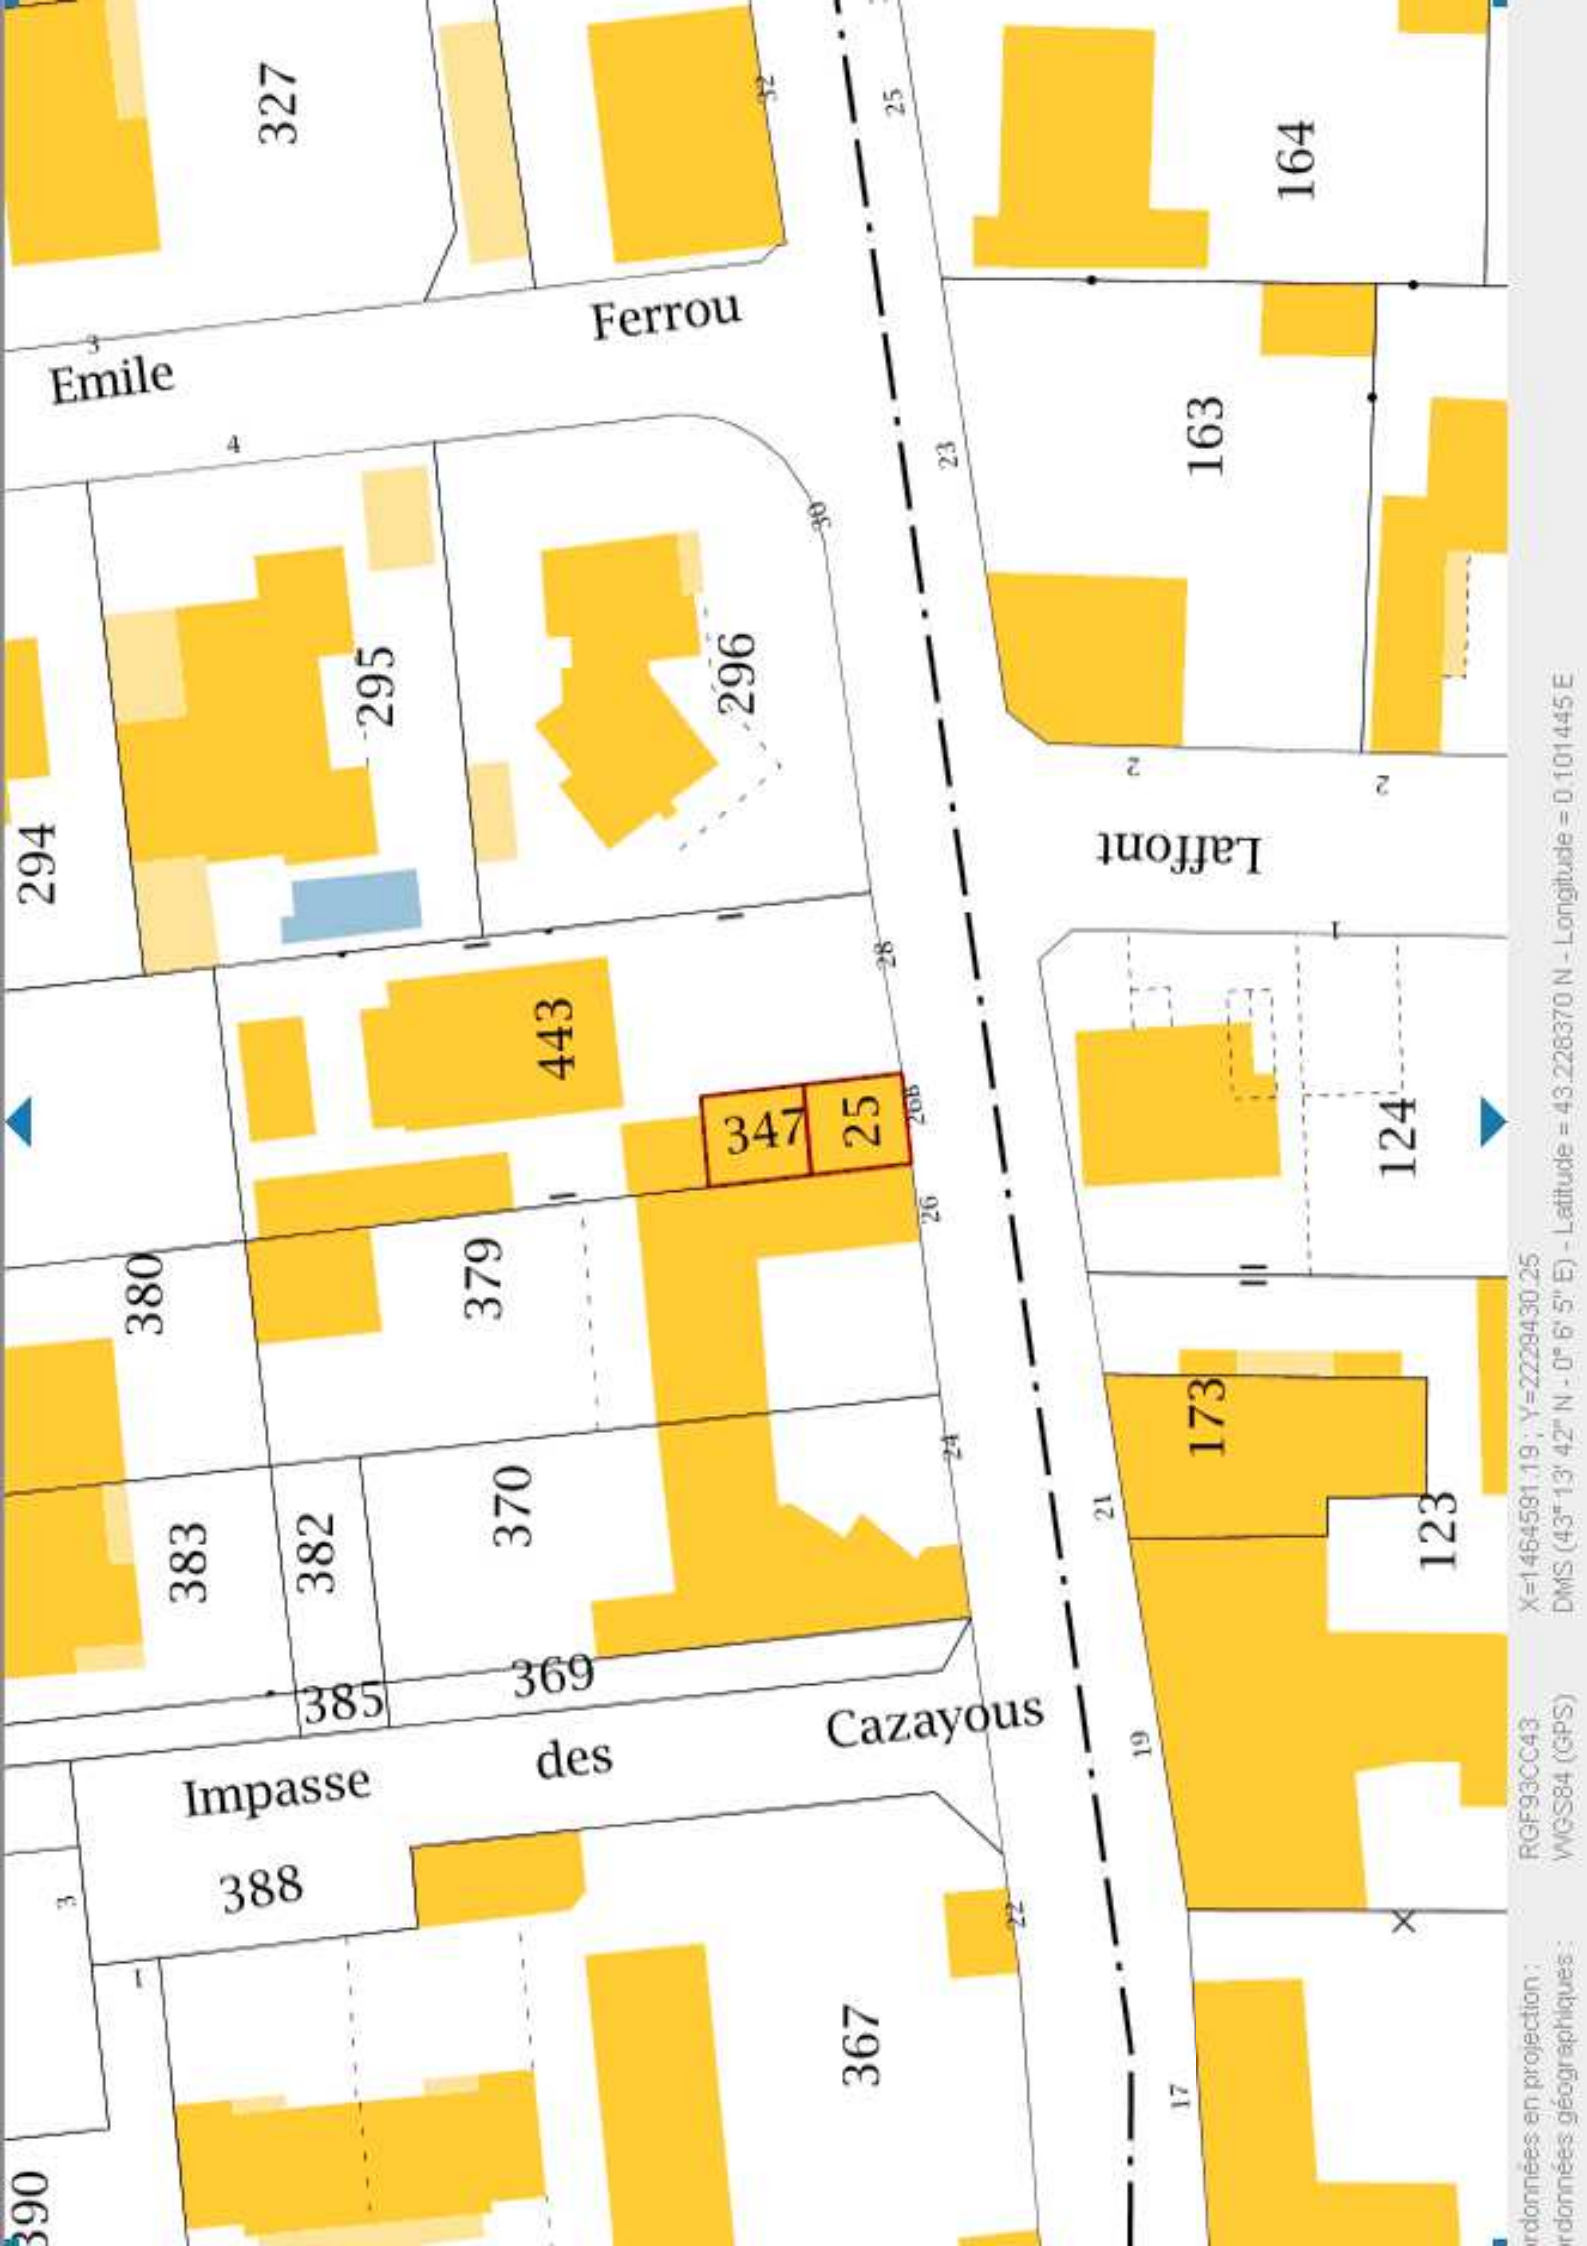

Informations littérales relatives à 2 parcelles sur la commune : SEMEAC (65).

**Références de la parcelle 000 AC 25**

Référence cadastrale de la parcelle

**000 AC 25**

Contenance cadastrale

**31 mètres carrés**

Adresse

**26B RUE DE LA REPUBLIQUE  
65600 SEMEAC**

Adresse

**26 RUE DE LA REPUBLIQUE  
65600 SEMEAC****Références de la parcelle 000 AC 347**

Référence cadastrale de la parcelle

**000 AC 347**

Contenance cadastrale

**32 mètres carrés**

Adresse

**RUE DE LA REPUBLIQUE  
65600 SEMEAC**

Emile

Ferrou

Laffont

Cazayous

Impasse

370

123

385

369

388

367

19

21