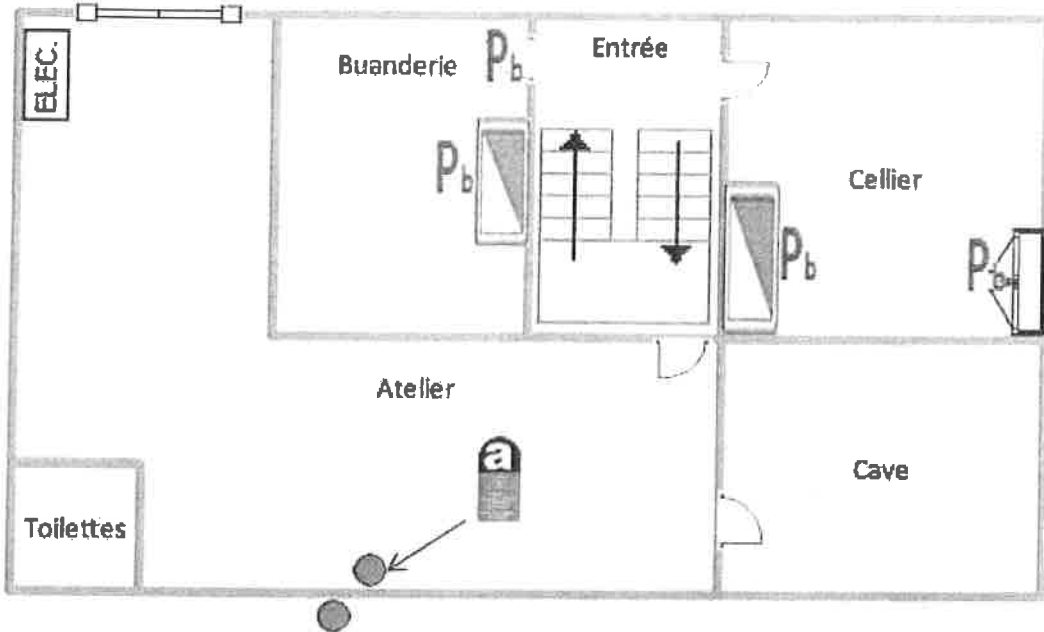

schéma

Croquis : Maison lieu dit sa majesté 32170 MIELAN

RDC

ETAGE

Pb PLOMB

B-A