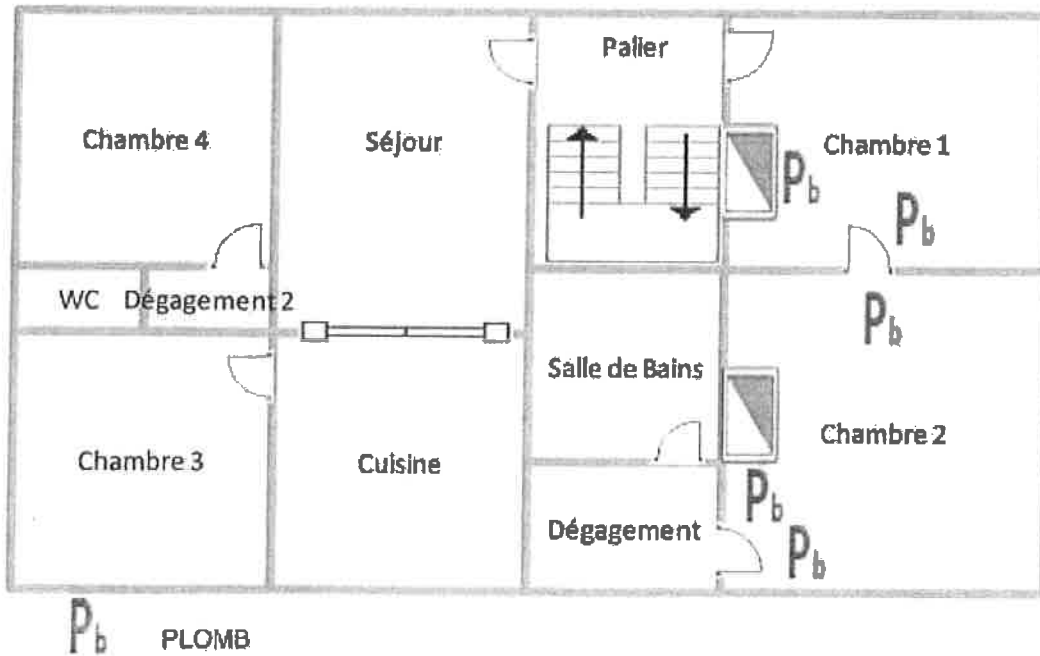

schéma

Croquis : Maison lieu dit sa majesté 32170 MIELAN

RDC

ETAGE

Pb PLOMB

B-A