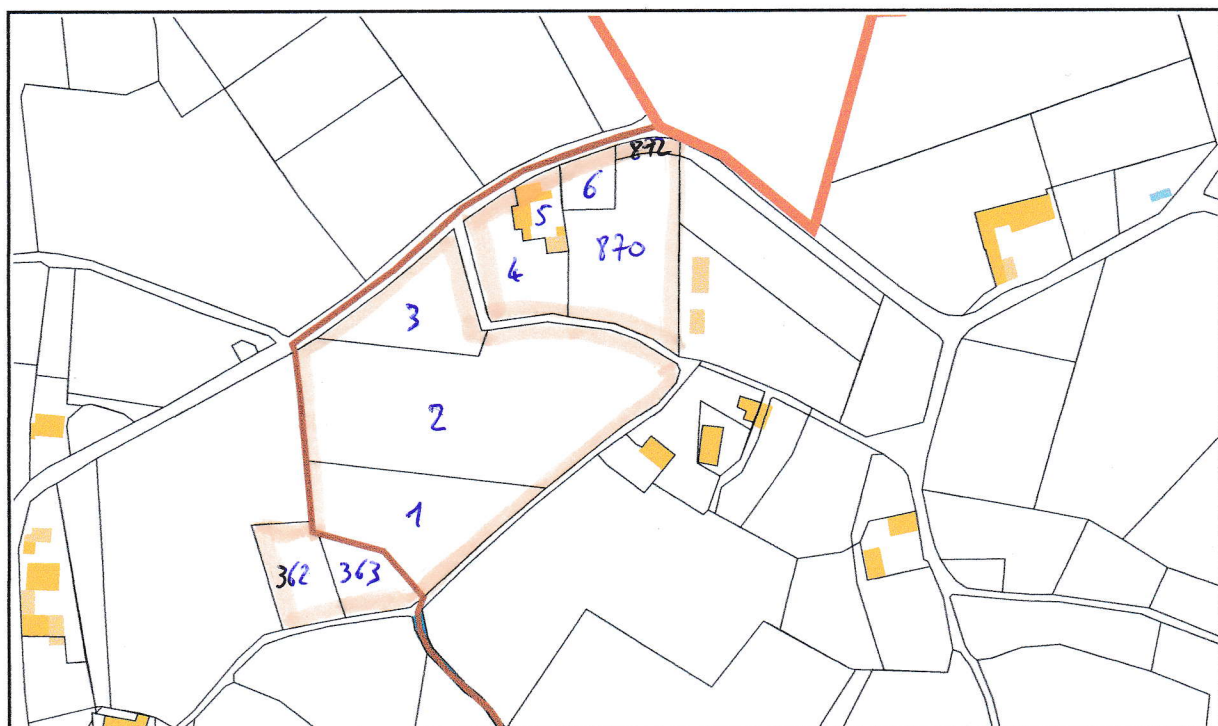

Section 000 A

Service de la Documentation Nationale du Cadastre
82, rue du Maréchal Lyautey - 78103 Saint-Germain-en-Laye Cedex
SIRET 16000001400011

©2017 Ministère de l'Action et des Comptes publics

Impression non normalisée du plan cadastral