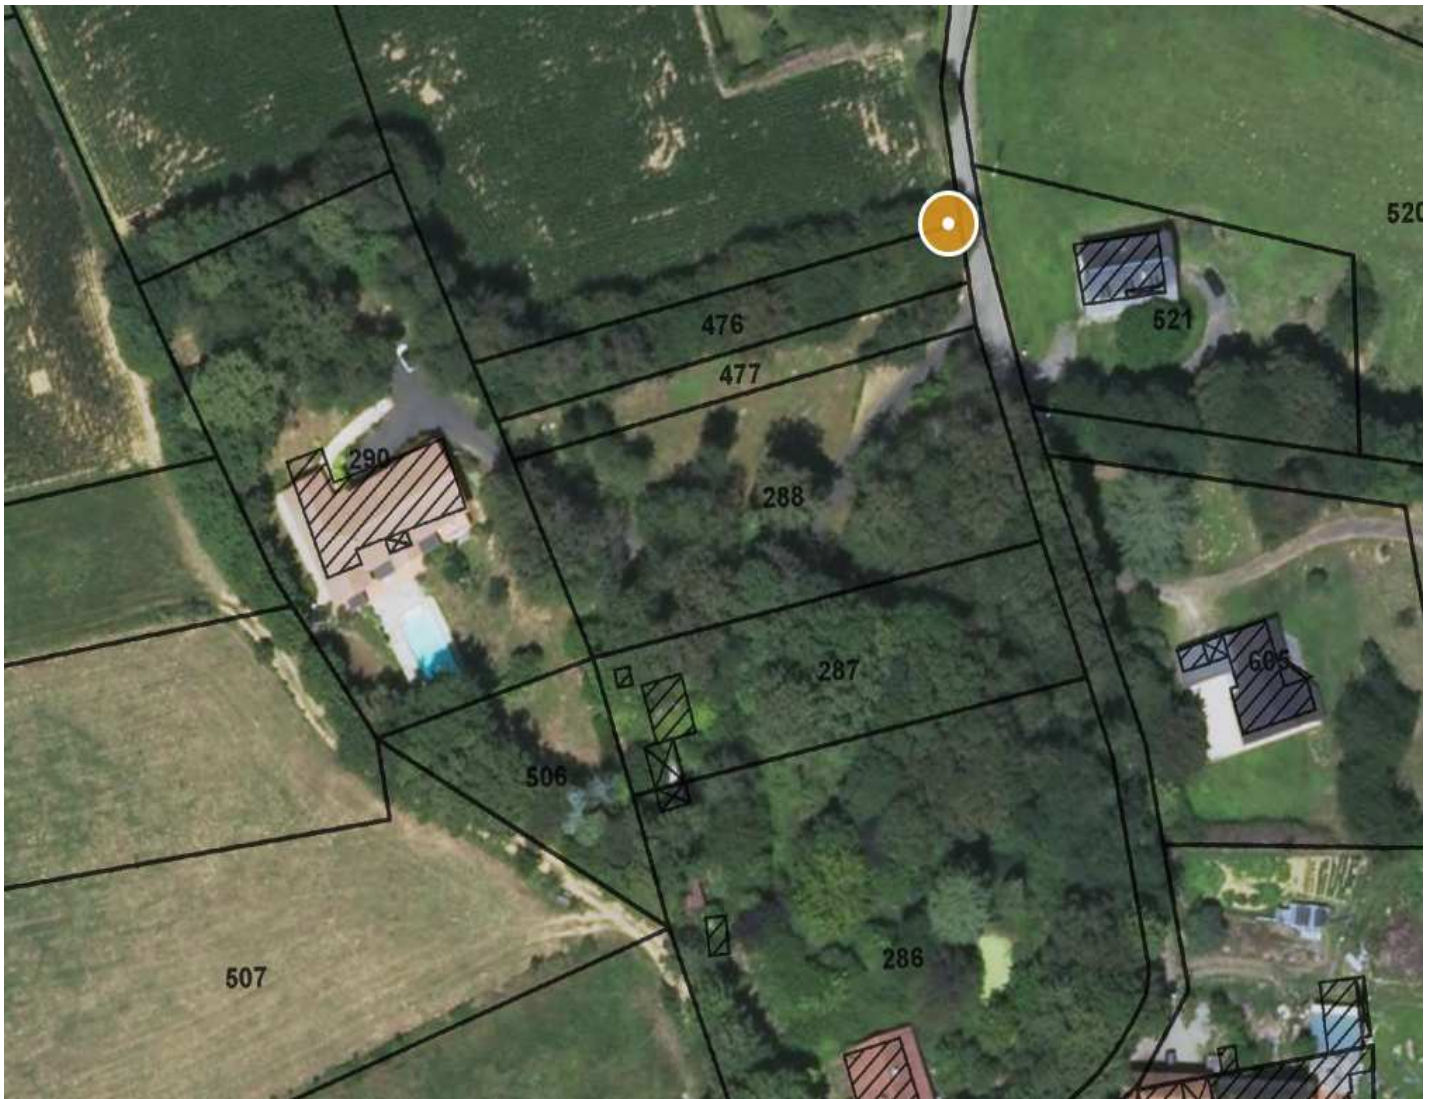

Références de la parcelle 000 B 290

Référence cadastrale de la parcelle
 Contenance cadastrale
 Adresse

000 B 290
2 960 mètres carrés
62 CHE DES FONTAINES
65190 MASCARAS

Références de la parcelle 000 B 477

Référence cadastrale de la parcelle
 Contenance cadastrale
 Adresse

000 B 477
440 mètres carrés
POUYLATE
65190 MASCARAS

Références de la parcelle 000 B 506

Référence cadastrale de la parcelle
 Contenance cadastrale
 Adresse

000 B 506
703 mètres carrés
POUYLATE
65190 MASCARAS

Références de la parcelle 000 B 288

Référence cadastrale de la parcelle
 Contenance cadastrale
 Adresse

000 B 288
2 180 mètres carrés
POUYLATE
65190 MASCARAS

Échelle 1 : 533

0 10 m

62 Chemin des Fontaines

Mascaras, Occitanie

Google, Inc.

Street View - févr. 2011