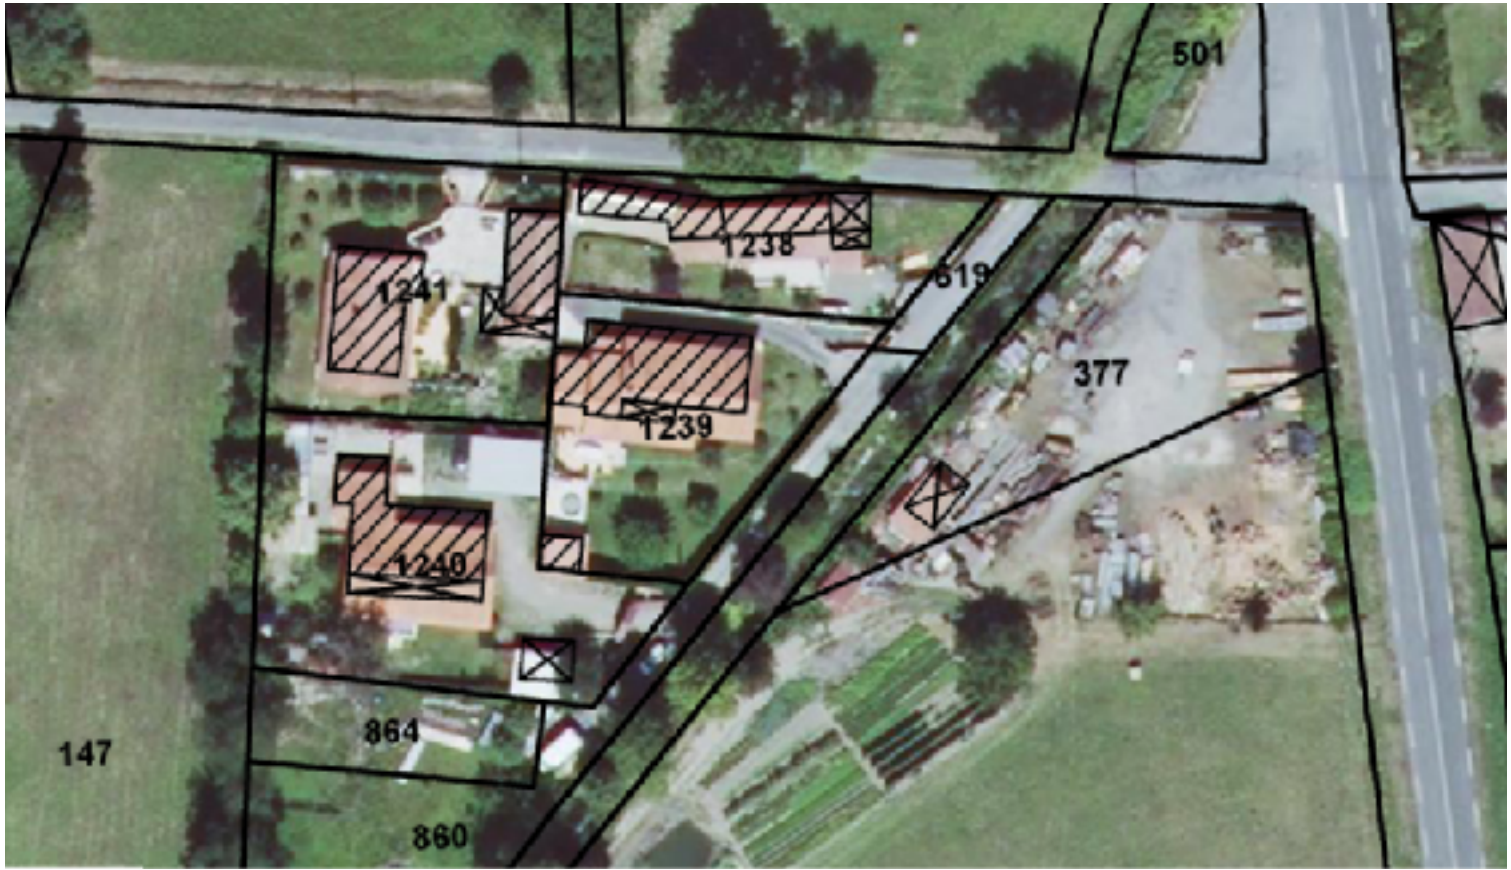

M. NAVARRO et MME
5C CHEMIN DE LA CARBONNE 65800 AUREILHAN
0613210683
email:

> Coordonnées en projection : RGF93CC43 X=1463748.27 ; Y=2233375.46
 > Coordonnées géographiques : WGS84 (GPS) DMS (43° 15' 48" N - 0° 5' 21" E) - Latitude = 43.263601 N - Longitude = 0.080302 E

► Veuillez cliquer sur une parcelle pour démarrer une nouvelle sélection.

Informations littérales relatives à une parcelle

Références cadastrales de la parcelle
 Contenance cadastrale de la parcelle
 Adresse de la parcelle

000 AB 1240
 1 200 mètre carré
 SC CHE DE LA CARBONNE
 65800 AUREILHAN

> Coordonnées en projection : RGF93CC43 X=1463863.20 ; Y=2233402.64
 > Coordonnées géographiques : WGS84 (GPS) DMS (43° 15' 48" N - 0° 5' 25" E) - Latitude = 43.263651 N - Longitude = 0.090795 E

000 AB 1240
 1 200 mètre carré
 SC CHE DE LA CARBONNE
 65800 AUREILHAN