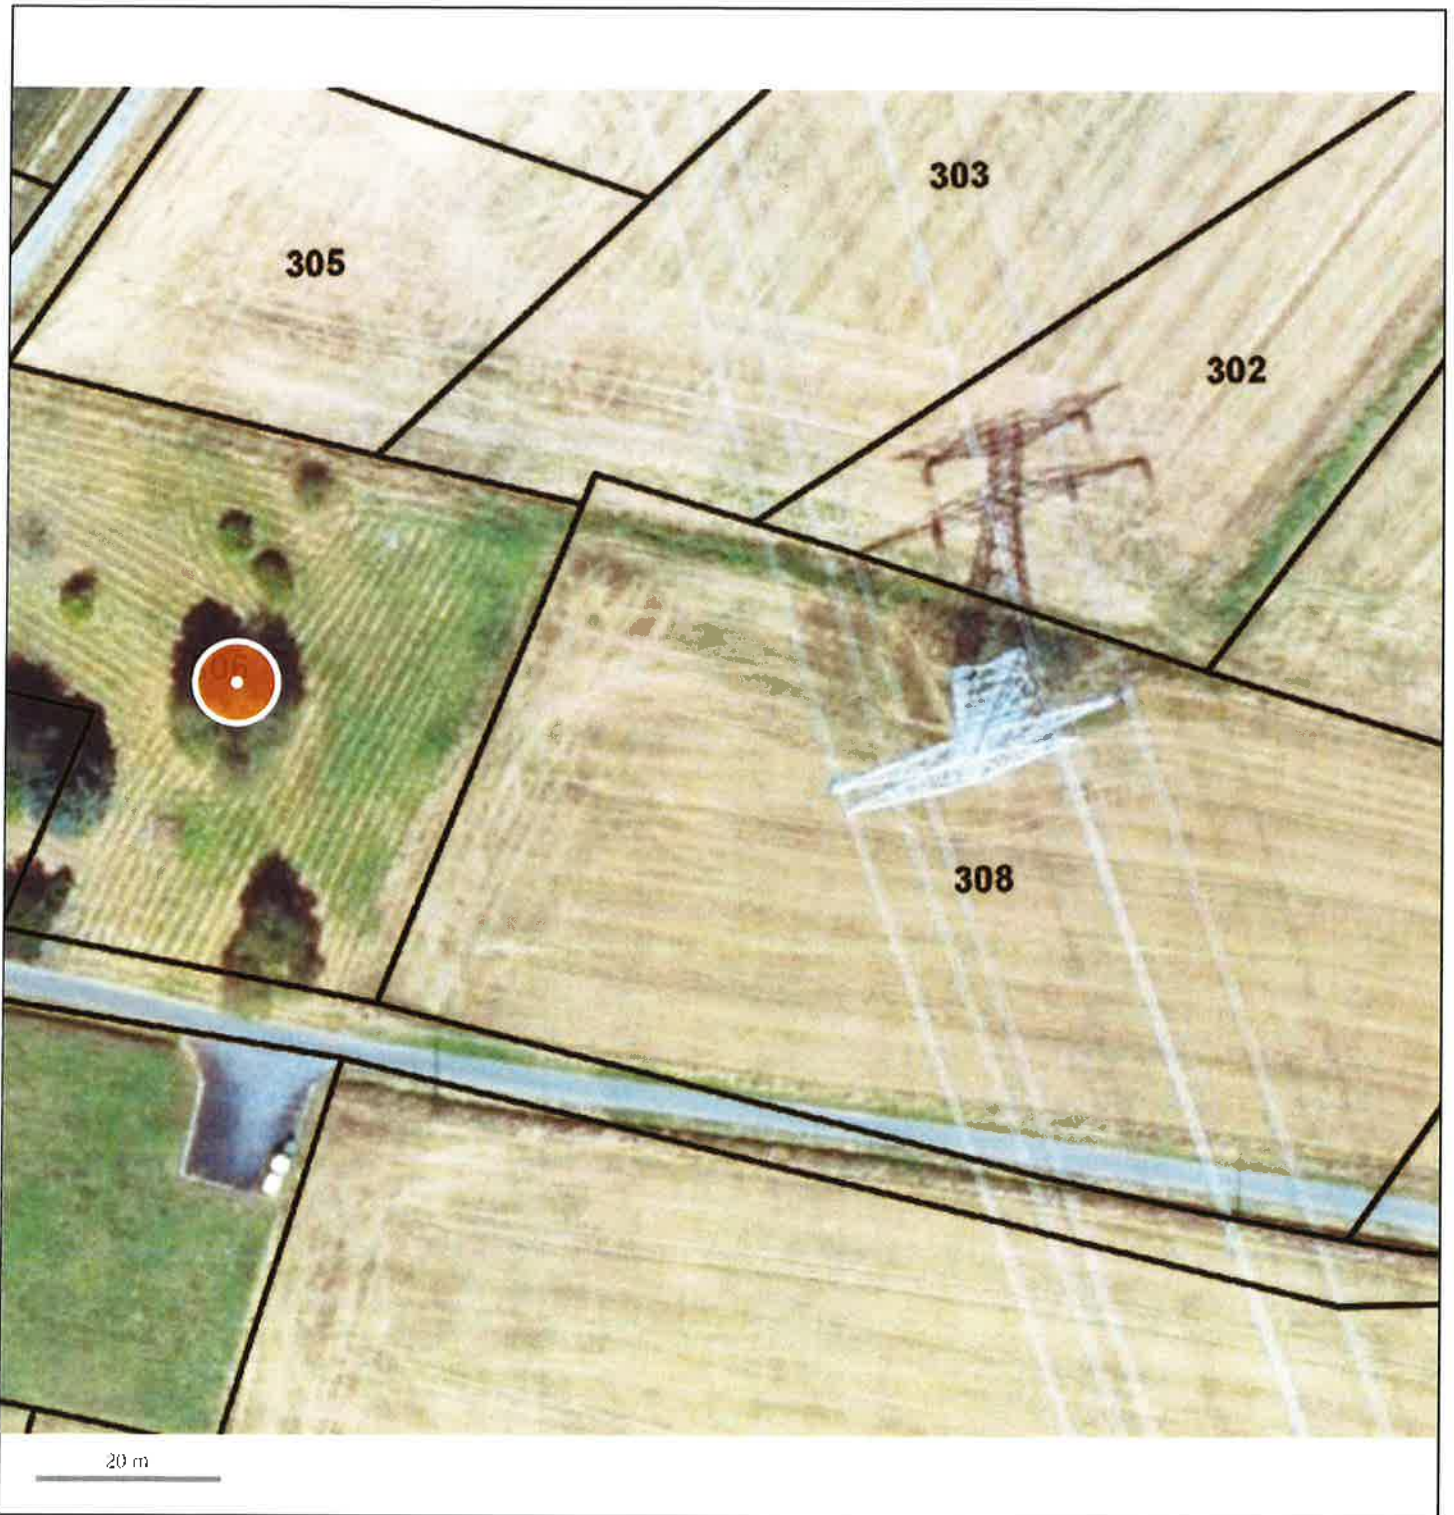

Département :  
HAUTES PYRENEES

Commune :  
TOURNOUS-DEVANT

Section : B  
Feuille : 000 B 01

Échelle d'origine : 1/2500  
Échelle d'édition : 1/1500

Date d'édition : 29/06/2019  
(fuseau horaire de Paris)

Cet extrait de plan vous est délivré par :

cadastre.gouv.fr

© IGN 2019 - [www.geoportail.gouv.fr/mentions-legales](http://www.geoportail.gouv.fr/mentions-legales)

Longitude : 0° 25' 12" E  
Latitude : 43° 14' 57" N