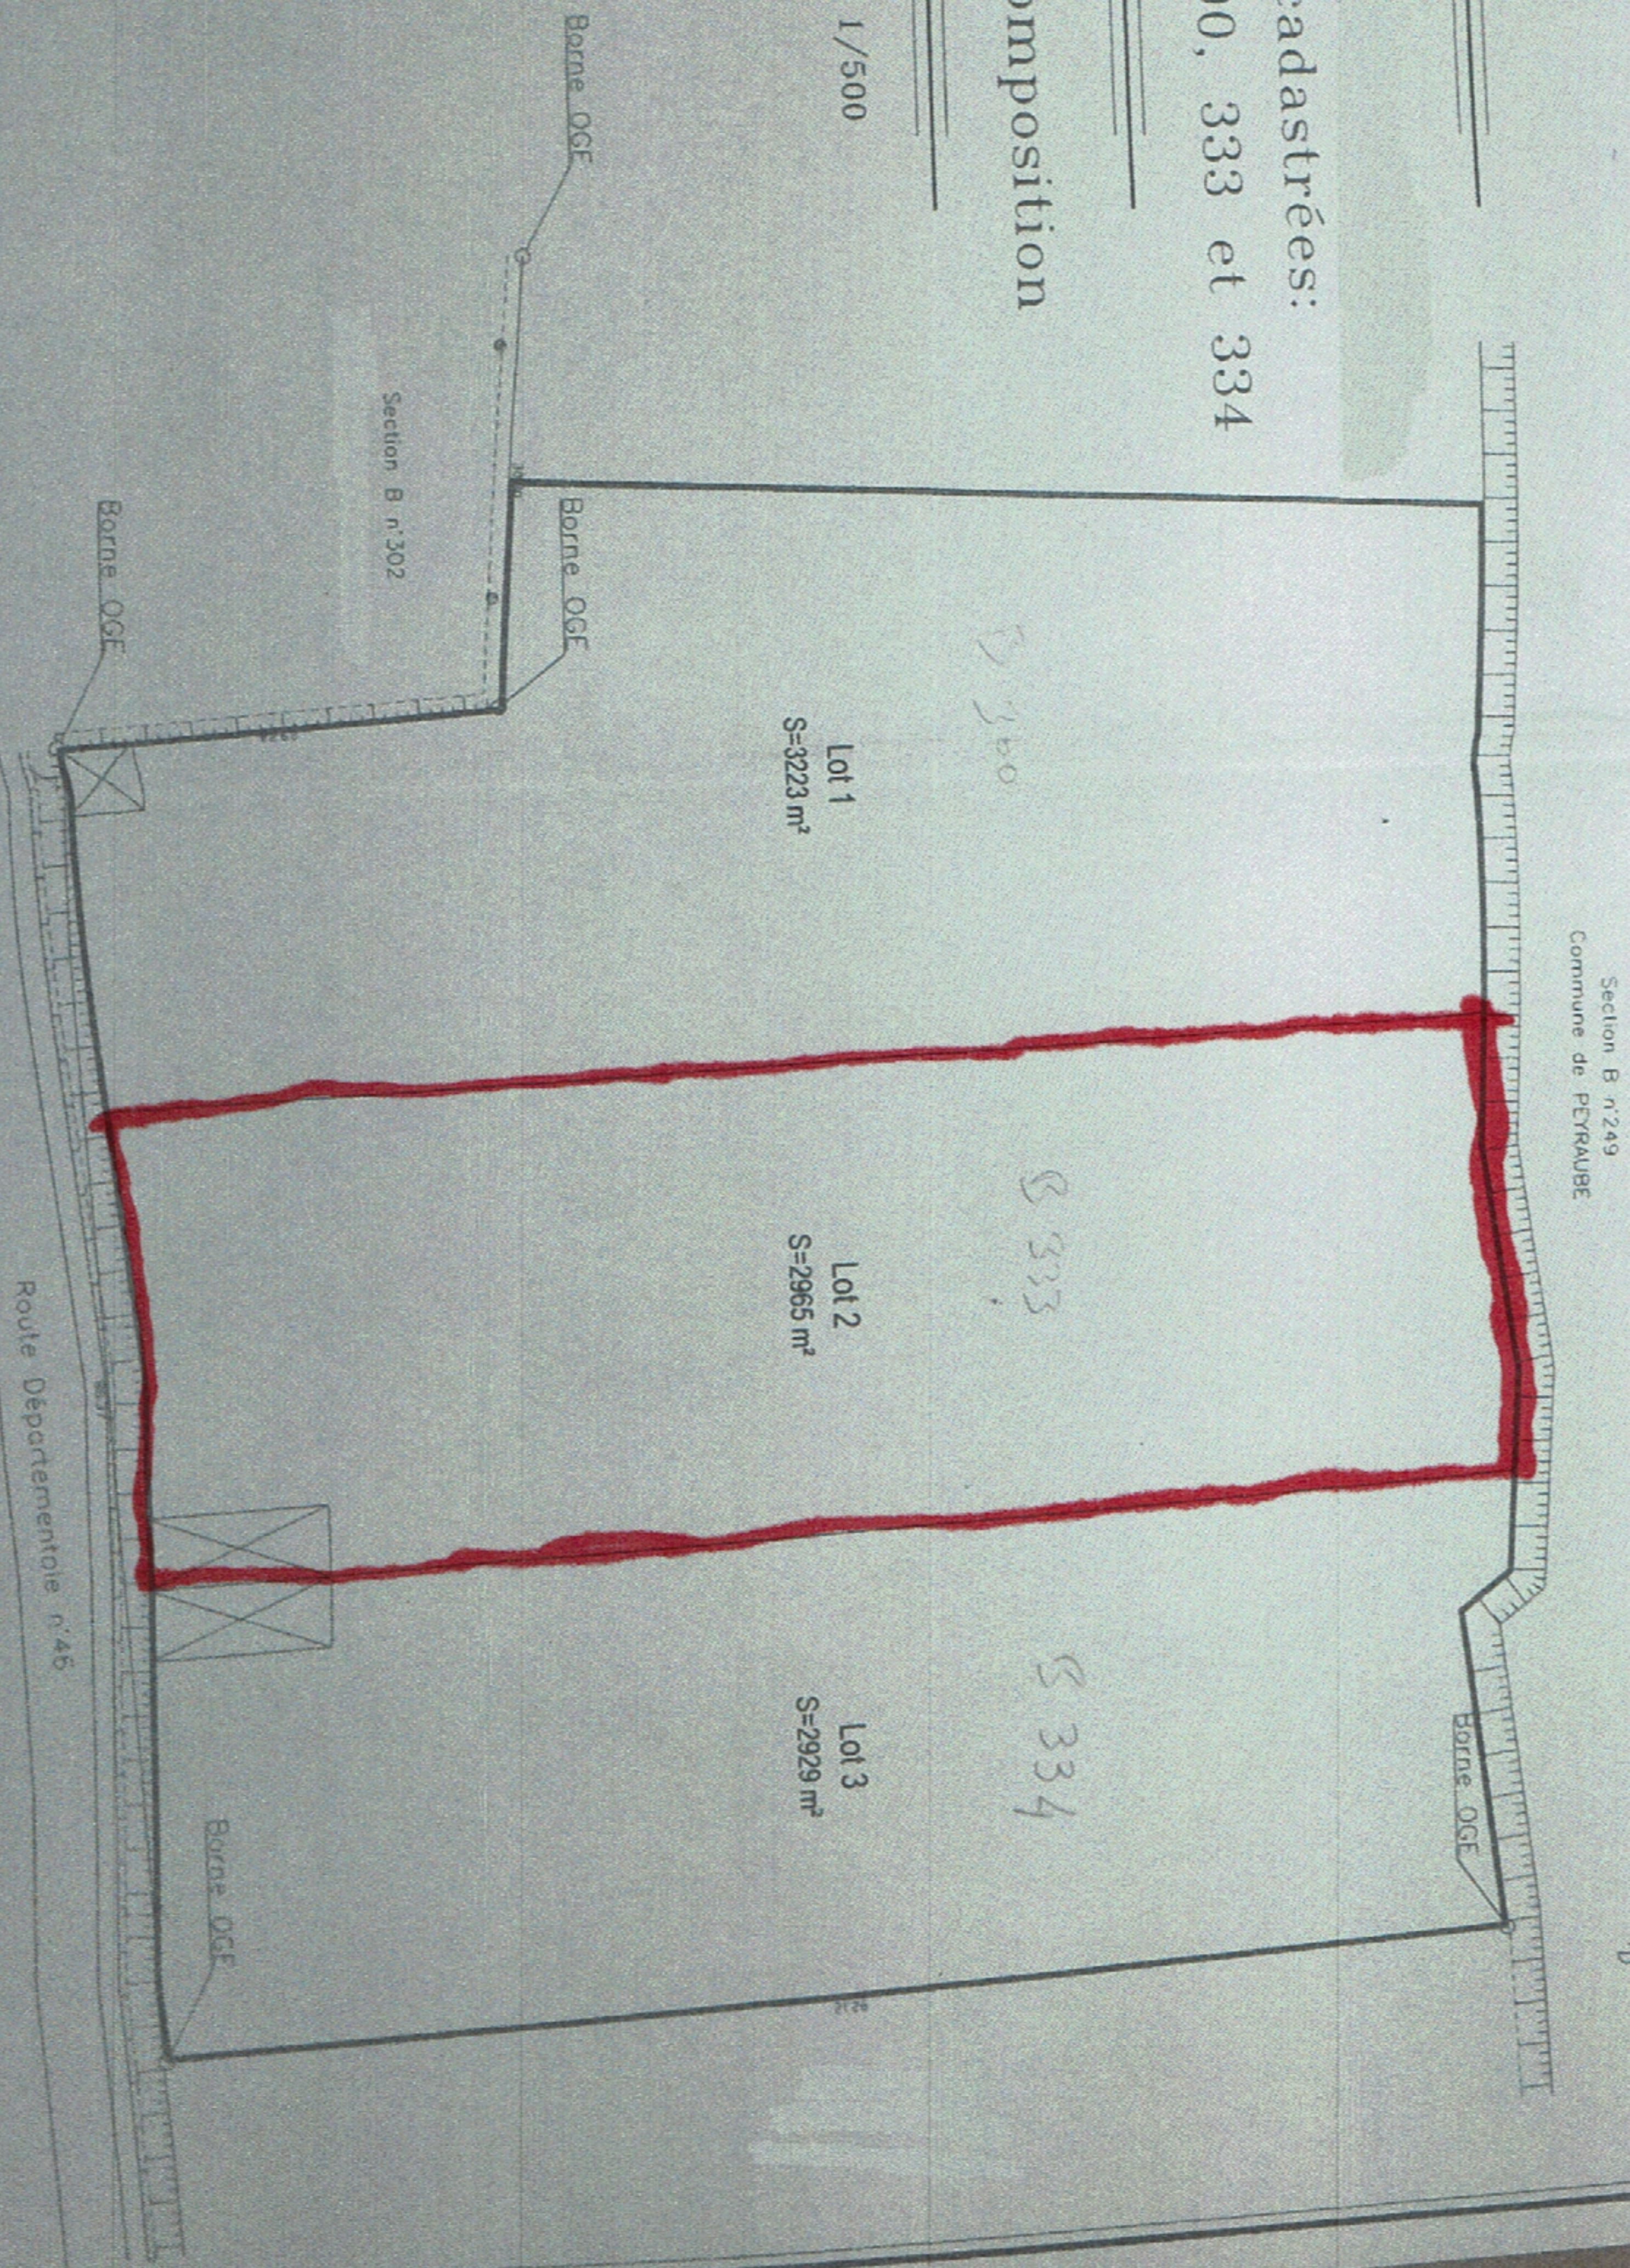

Département des Hautes-Pyrénées

Commune de PEYRAUBE

Propriété de
Parcelles cadastrées:
Section B n°300, 333 et 334

Plan de composition

Echelle 1/500

Légende:

-  Entrée au mudi
-  Périmètre lotissement

Service des Cadastres - Direction DÉPARTEMENTALE des Hautes-Pyrénées - 45000 LAFITTE
Rue de la Poste - 45000 LAFITTE
Tél. 05 52 00 12 33 Fax. 05 52 00 12 34

N° de dossier: 050519