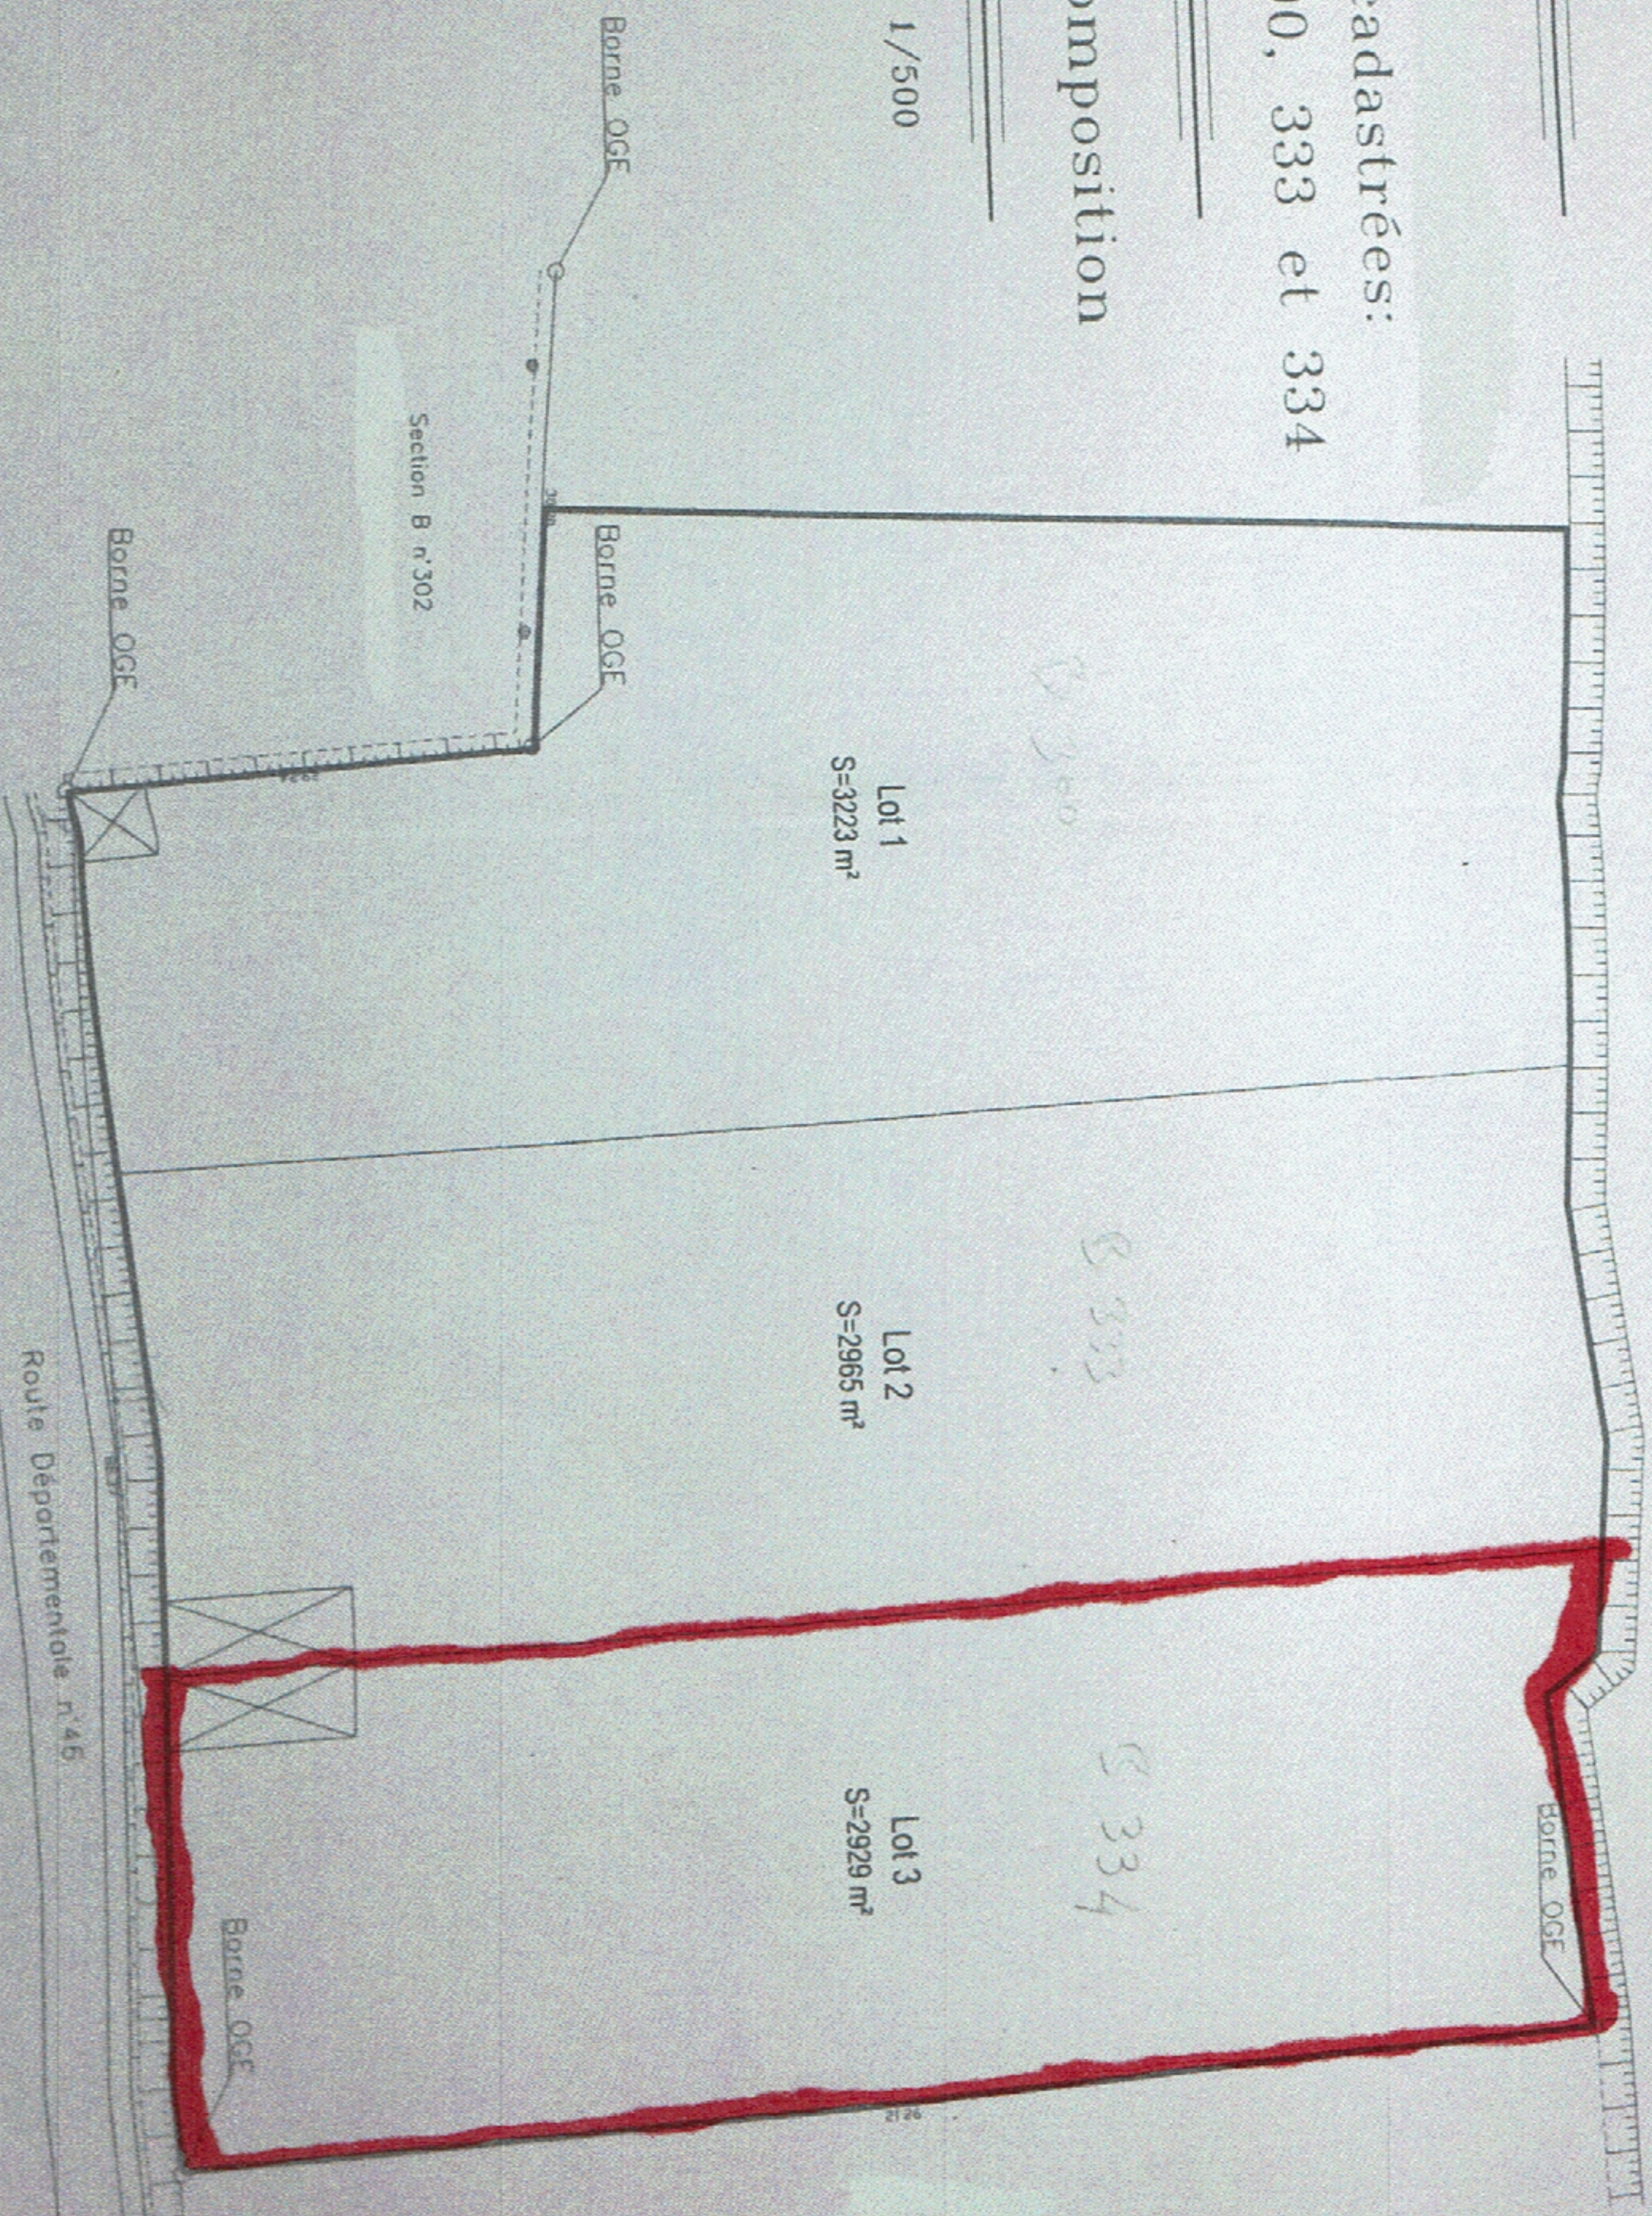

Département des Hautes-Pyrénées  
Commune de PEYRAUBE

Propriété de  
Parcelles cadastrées:  
Section B n°300, 333 et 334

Plan de composition

Echelle 1/500

**Légende:**

- Entrée du midi
- Pertuisse lotissement

Section B n°249  
Commune de PEYRAUBE

Service des Cadastres  
N° de dossier: 06d315