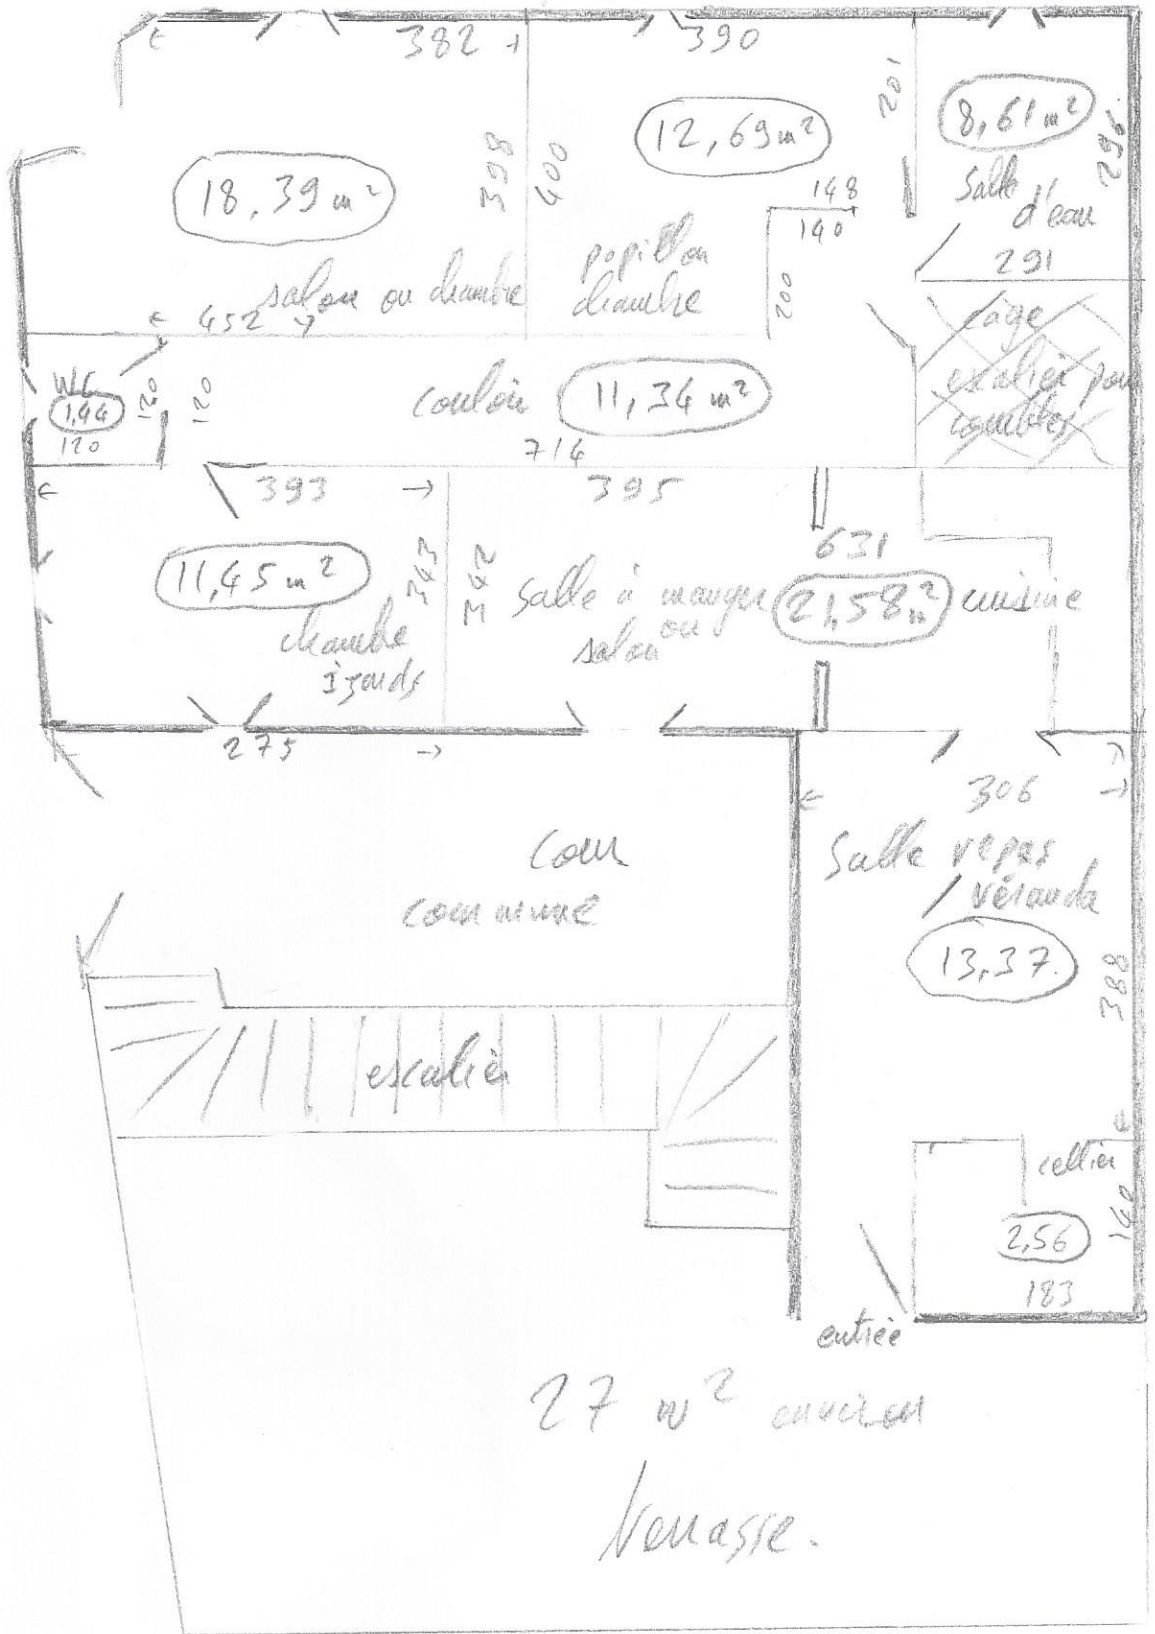

Boisland
Alsace Louvine.

W.

original

sur face Totale $101,43 \text{ m}^2$ E

rue Kléber