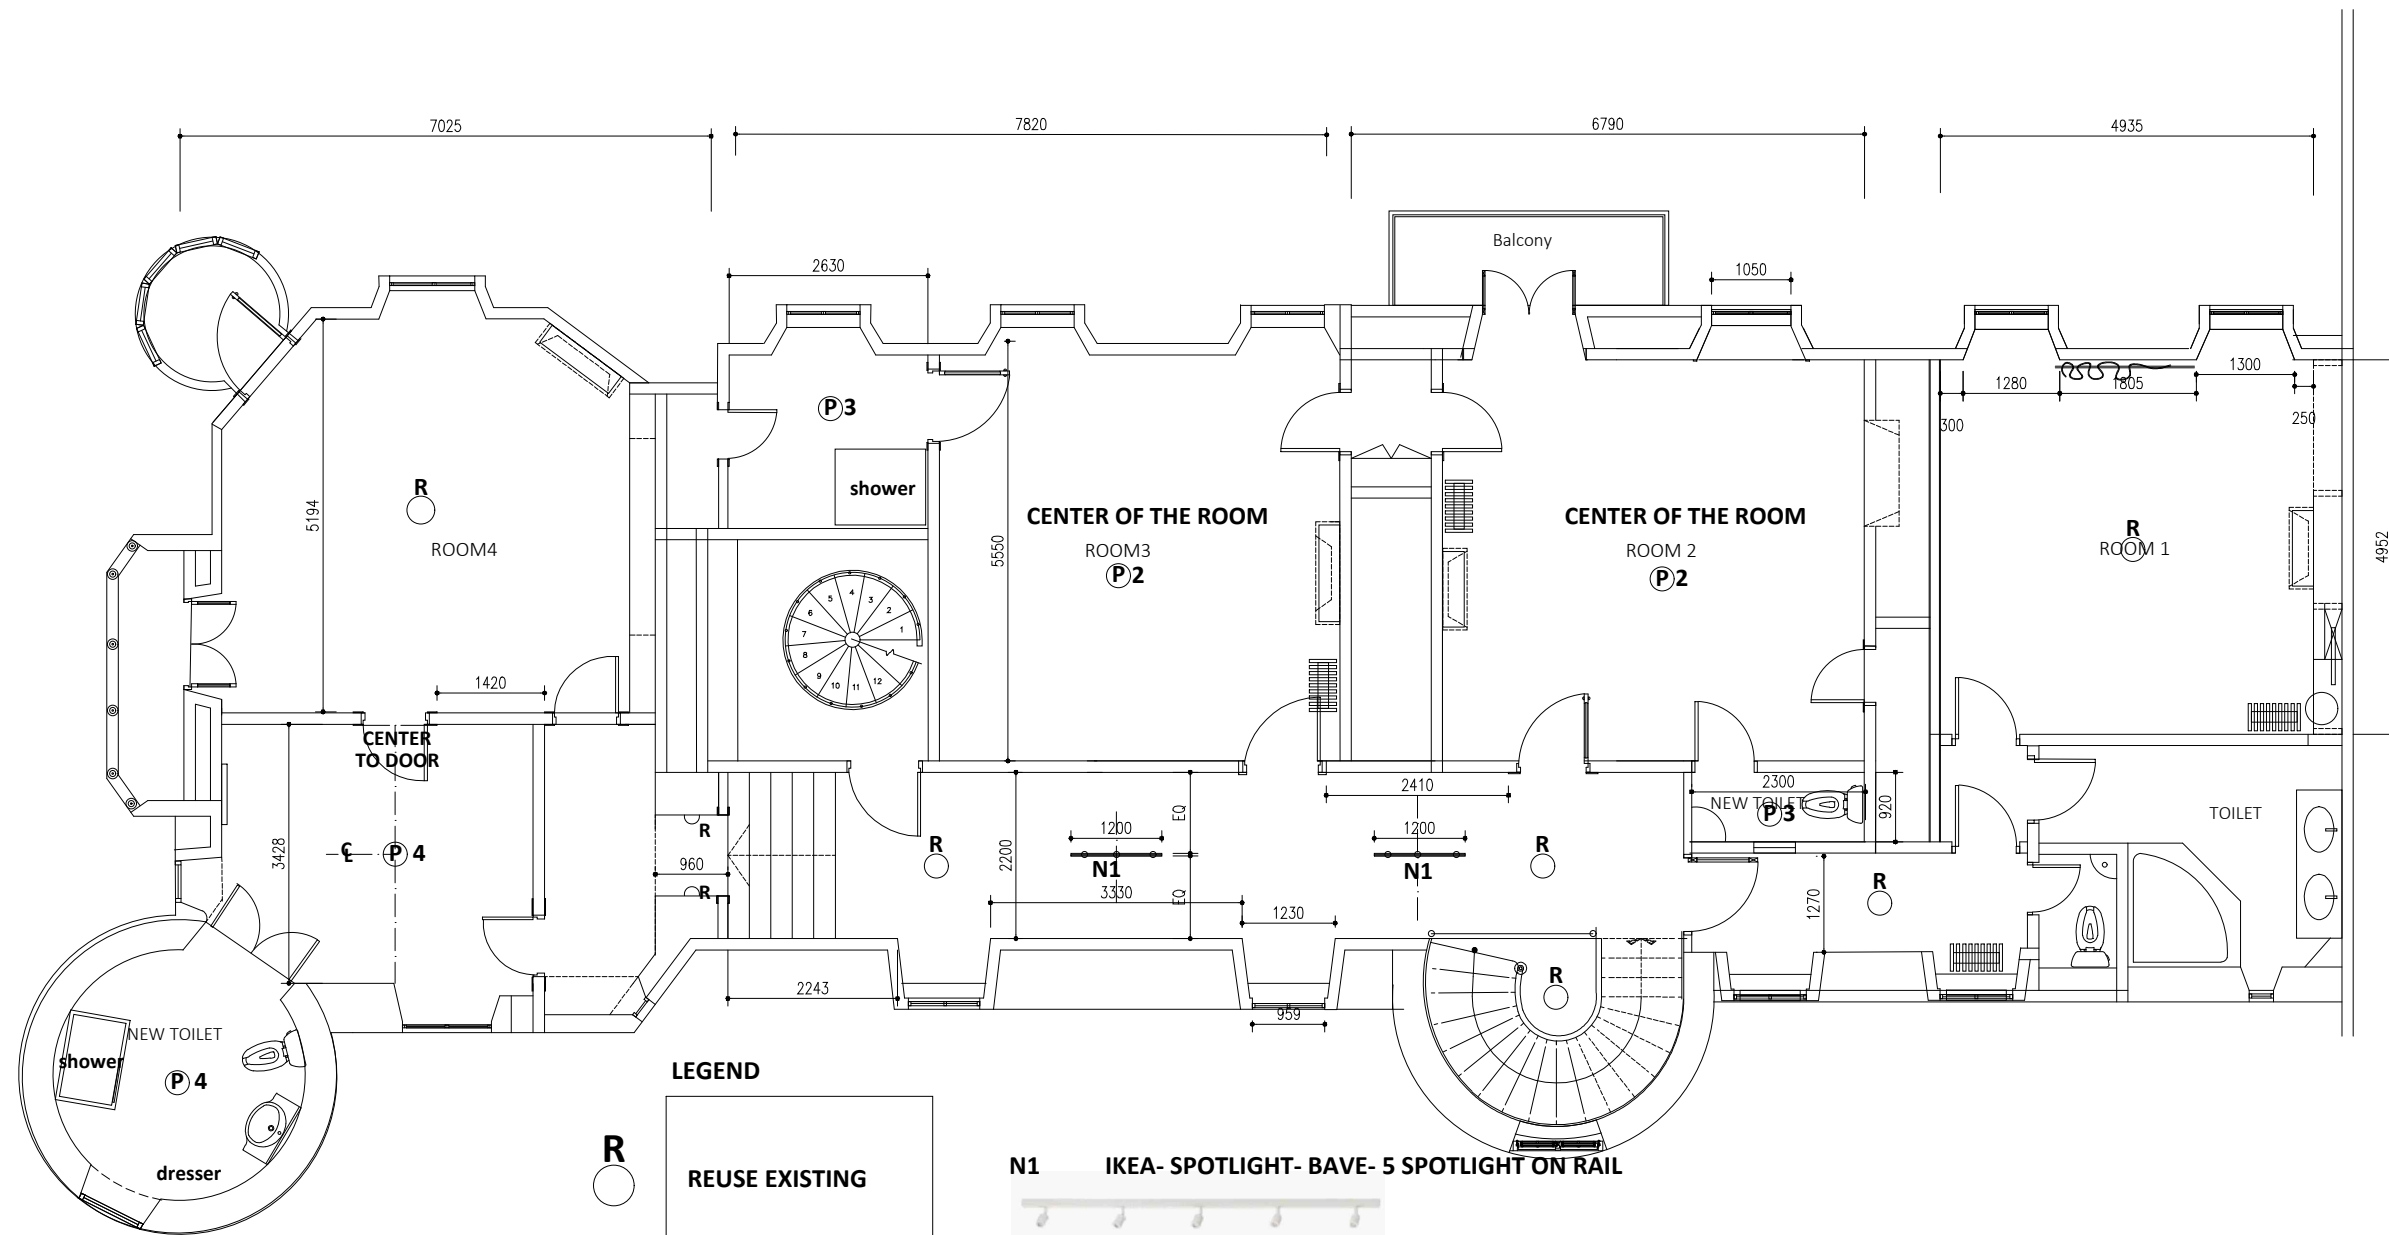

# 1F- EXISTING PLAN

1: 100 A3

1F- FURNITURE PLAN

1: 100 A3

**LEGEND**

	<b>R</b>	REUSE EXISTING
	<b>P</b>	NEW PENDANT LIGHT
	<b>N</b>	NEW TRACK LIGHT
		NEW LIGHT FITTING EXISTING POINT
	<b>W</b>	NEW WALL LIGHT

**N1** IKEA- SPOTLIGHT- BAVE- 5 SPOTLIGHT ON RAIL

**P2** MAISON DU MONDE- SAUMUR- BLACK META

**P3** KARE- GOLDEN GLOBE

**P4** MAISON DU MONDE- CAPPELLO OPPOSTO BLACK

**1F- LIGHTING PLAN**

1: 100 A3