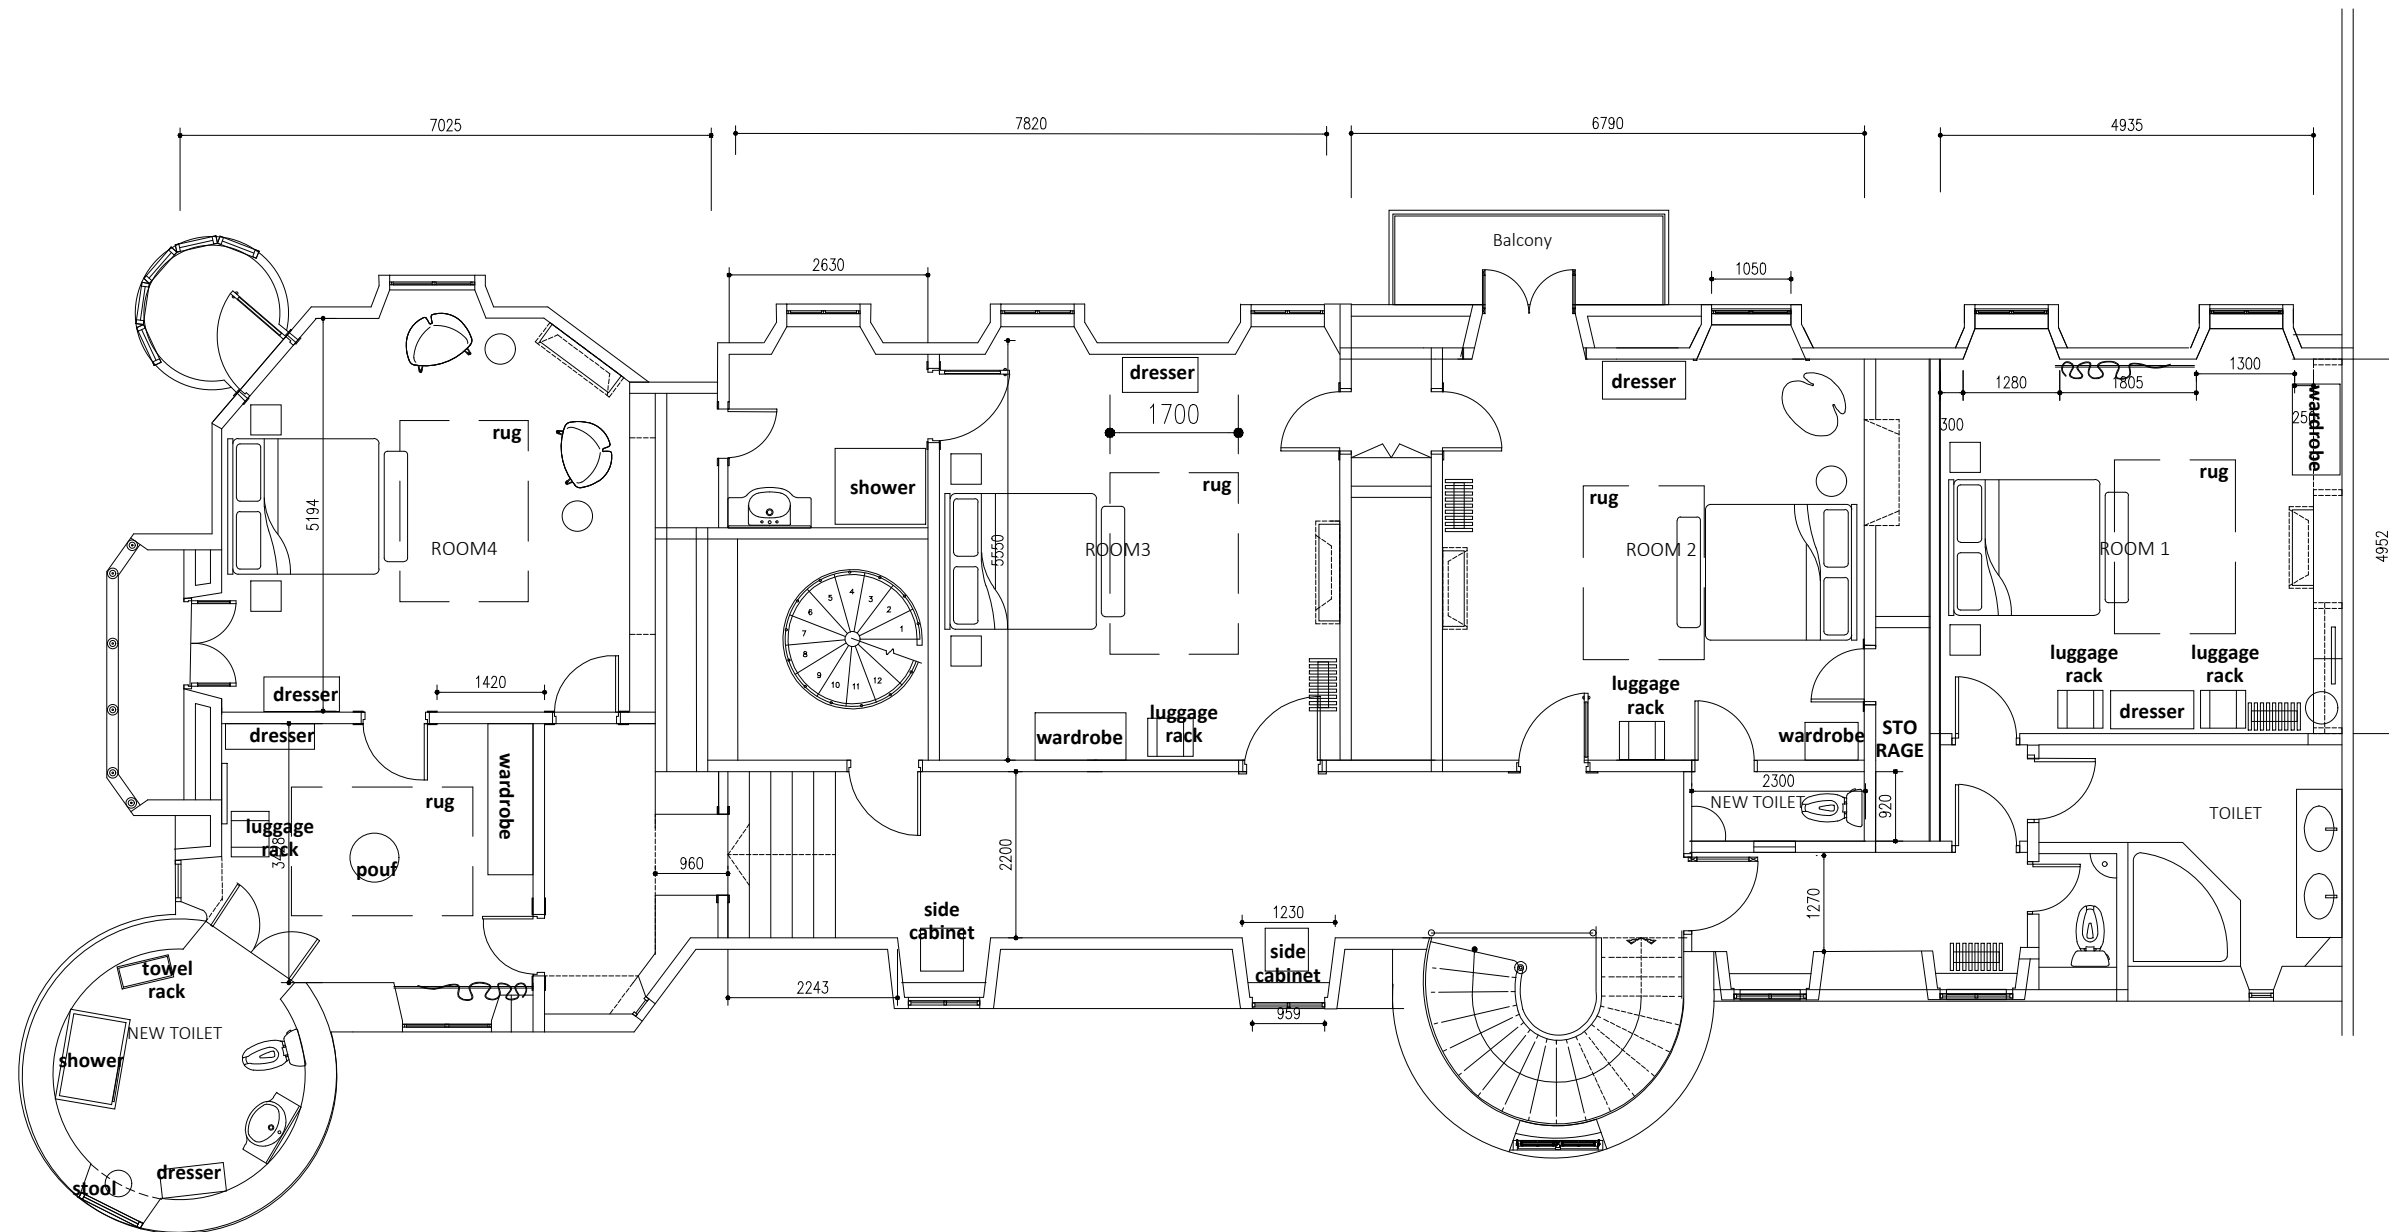

# 1F- EXISTING PLAN

1: 100 A3

1F- FURNITURE PLAN

1: 100 A3

**LEGEND**

	<b>R</b>	REUSE EXISTING
	<b>P</b>	NEW PENDANT LIGHT
	<b>N</b>	NEW TRACK LIGHT
		NEW LIGHT FITTING EXISTING POINT
	<b>W</b>	NEW WALL LIGHT

**N1** IKEA- SPOTLIGHT- BAVE- 5 SPOTLIGHT ON RAIL

**P2** MAISON DU MONDE- SAUMUR- BLACK META

**P3** KARE- GOLDEN GLOBE

**P4** MAISON DU MONDE- CAPPELLO OPPOSTO BLACK

**1F- LIGHTING PLAN**

1: 100 A3