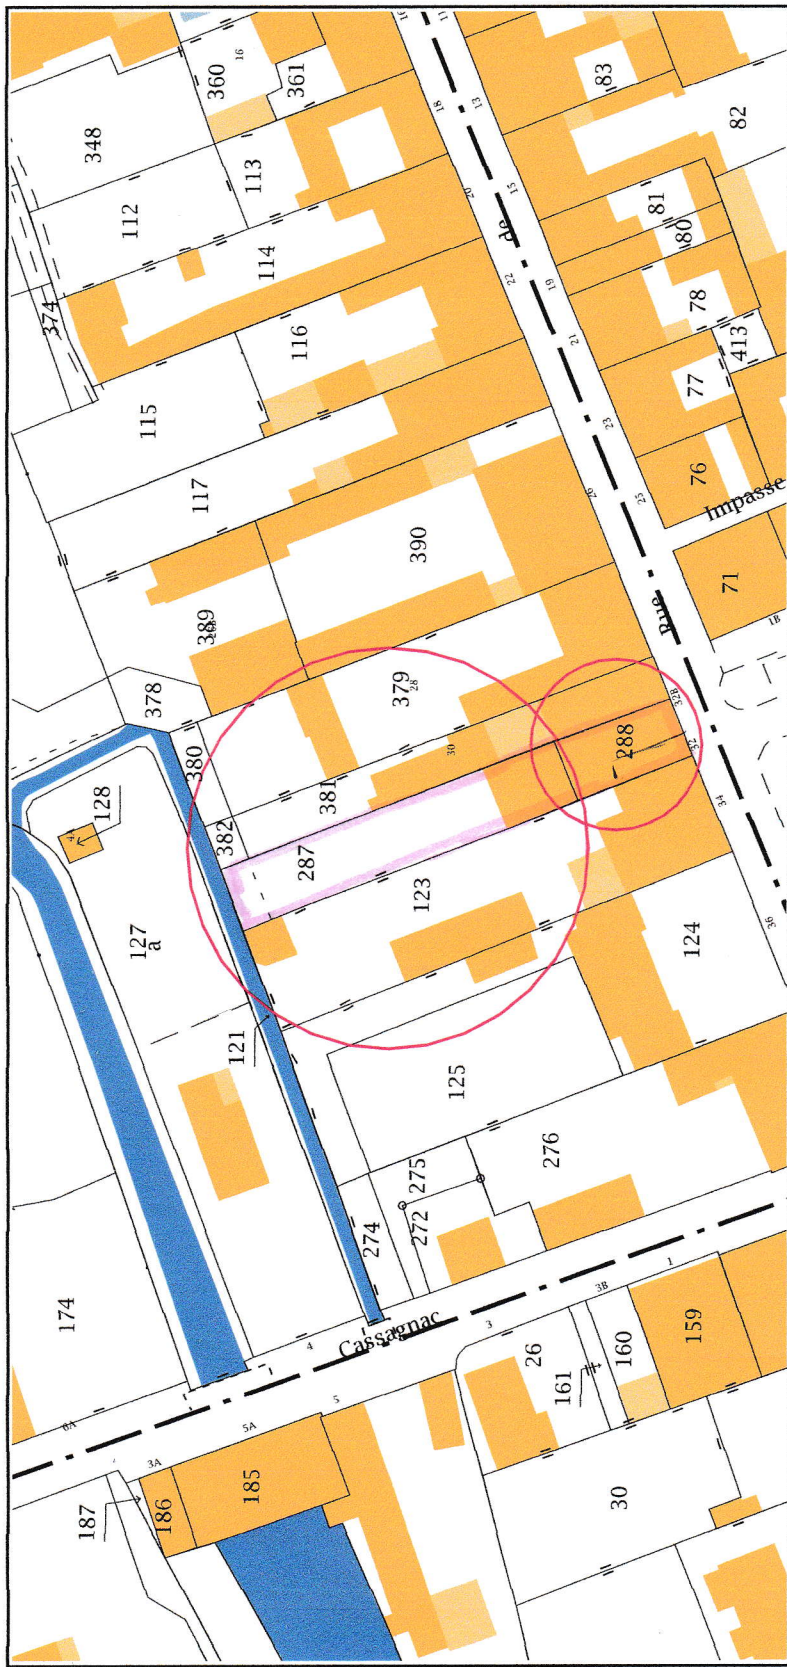

19842

Service de la Documentation Nationale du Cadastre  
82, rue du Maréchal Lyautey - 78103 Saint-Germain-en-Laye Cedex  
SIRET 16000001400011

Informations littérales relatives à 2 parcelles sur la commune :  
PLAISANCE (32).

**Références de la parcelle 000 AC 287**

Référence cadastrale de la parcelle	<b>000 AC 287</b>
Contenance cadastrale	<b>406 mètres carrés</b>
Adresse	<b>32 RUE DE L ADOUR 32160 PLAISANCE</b>

**Références de la parcelle 000 AC 288**

Référence cadastrale de la parcelle	<b>000 AC 288</b>
Contenance cadastrale	<b>136 mètres carrés</b>
Adresse	<b>32B RUE DE L ADOUR 32160 PLAISANCE</b>