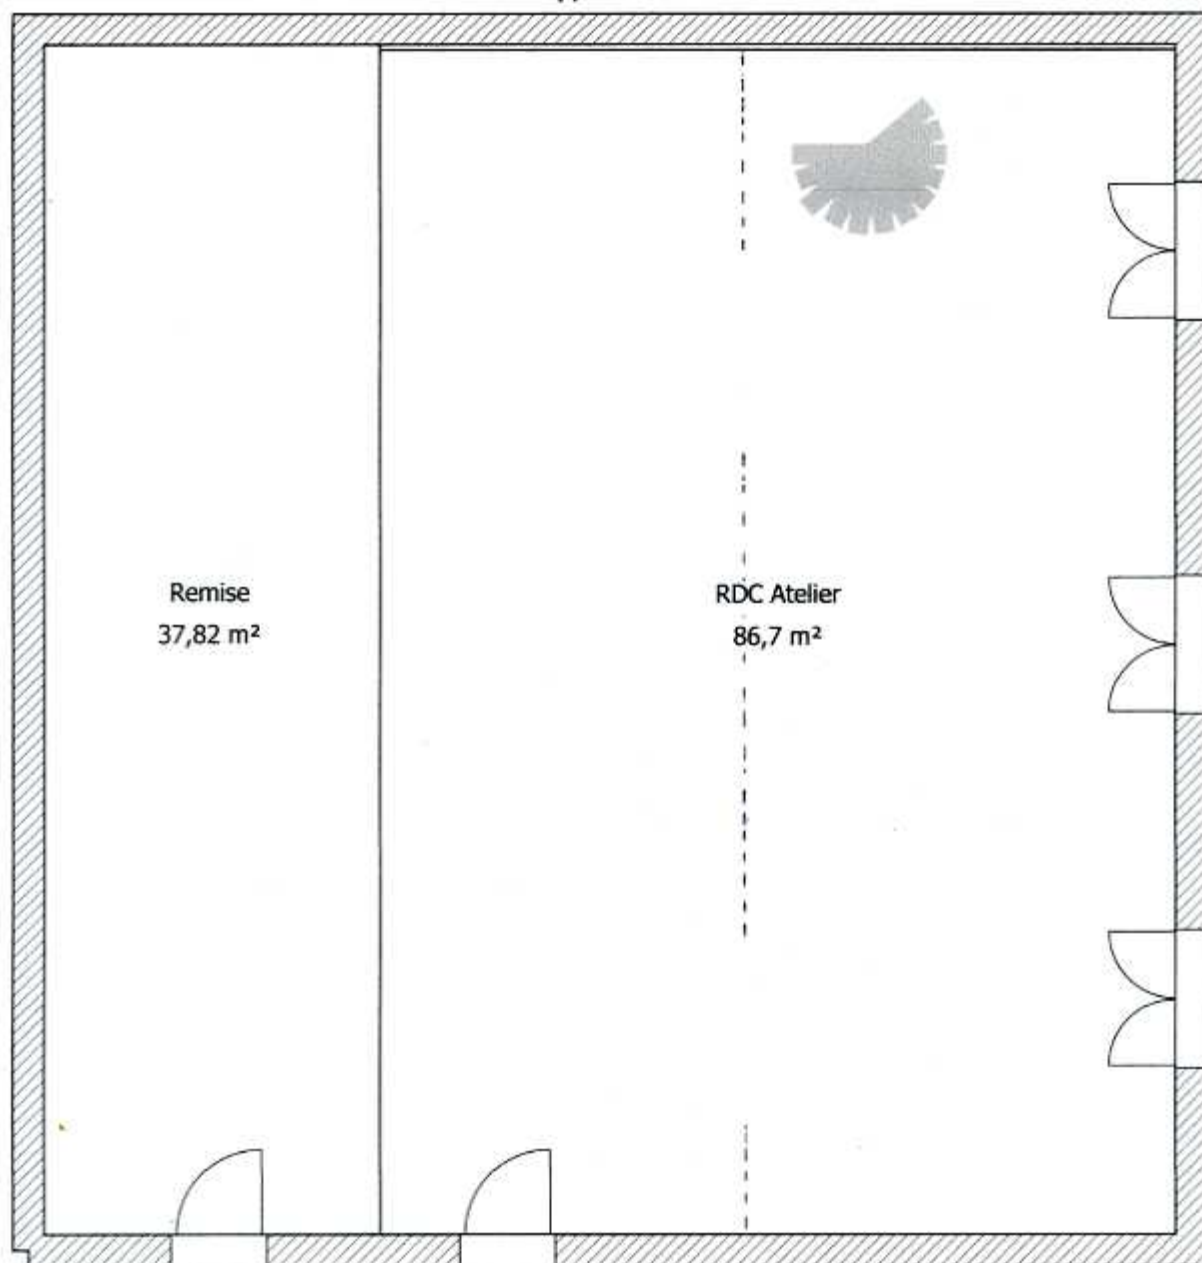

GRANGE RDC

Remise  
37,82 m<sup>2</sup>

RDC Atelier  
86,7 m<sup>2</sup>

# GRANGE ETAGE