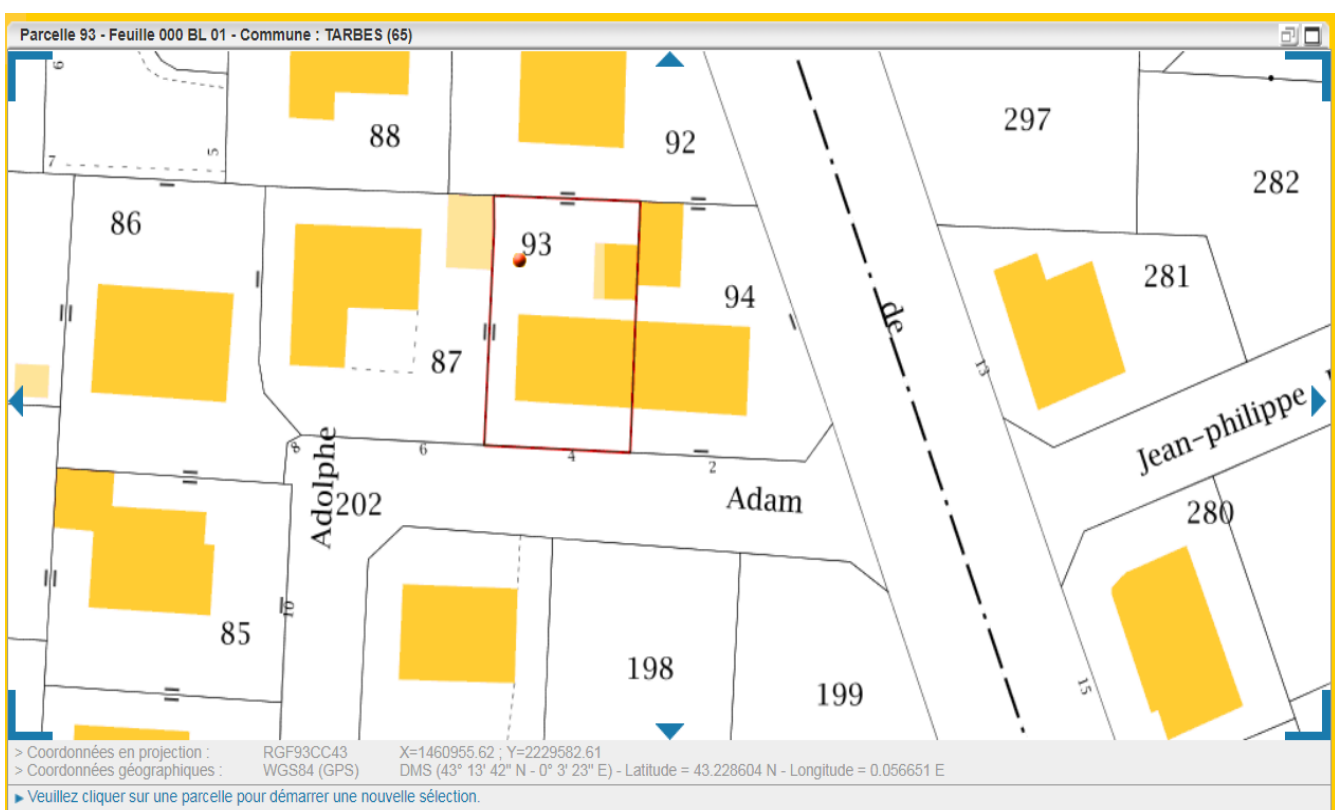

Informations littérales relatives à une parcelle

Références cadastrales de la parcelle	000 BL 93
Contenance cadastrale de la parcelle	347 mètre carré
Adresse de la parcelle	4 RUE ADOLPHE ADAM 65000 TARBES