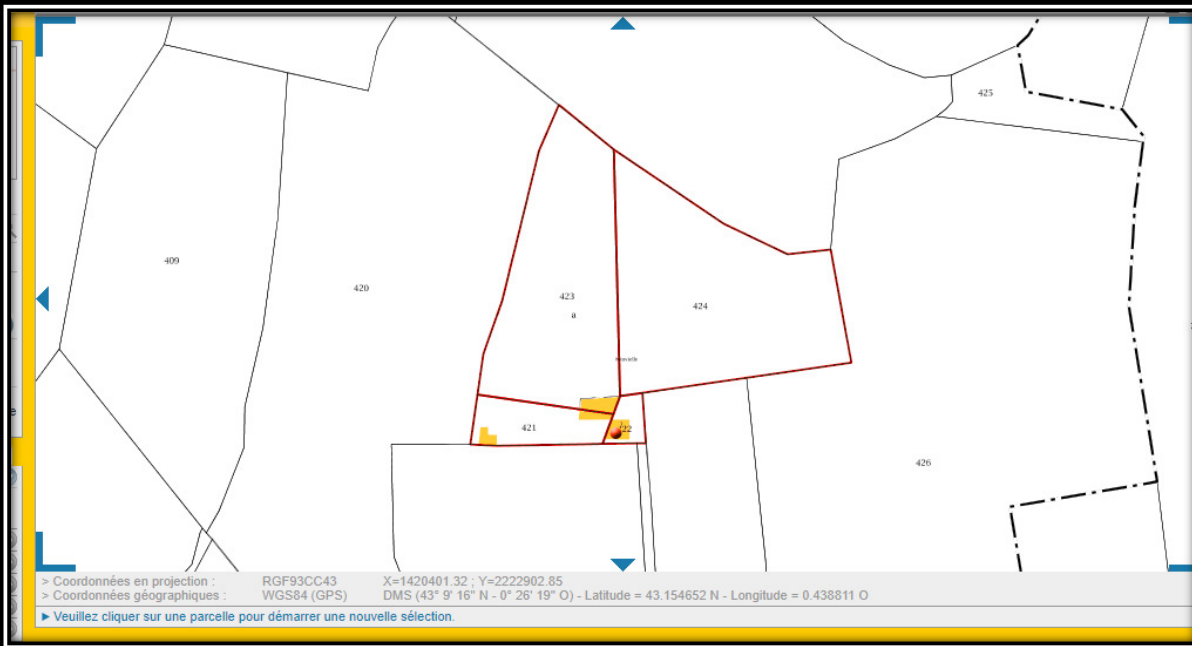

(64).

Références de la parcelle 000 B 421

Référence cadastrale de la parcelle
Contenance cadastrale
Adresse

000 B 421
610 mètres carrés
DEPART DE HAUT
64260 BUZY

Références de la parcelle 000 B 424

Référence cadastrale de la parcelle
Contenance cadastrale
Adresse

000 B 424
4 090 mètres carrés
DEPART DE HAUT
64260 BUZY

Références de la parcelle 000 B 423

Référence cadastrale de la parcelle
Contenance cadastrale
Adresse

000 B 423
3 230 mètres carrés
DEPART DE HAUT
64260 BUZY

Références de la parcelle 000 B 422

Référence cadastrale de la parcelle
Contenance cadastrale
Adresse

000 B 422
180 mètres carrés
3 CHE DE BITAL
64260 BUZY

3 Chemin de Bital

64260 Buzy