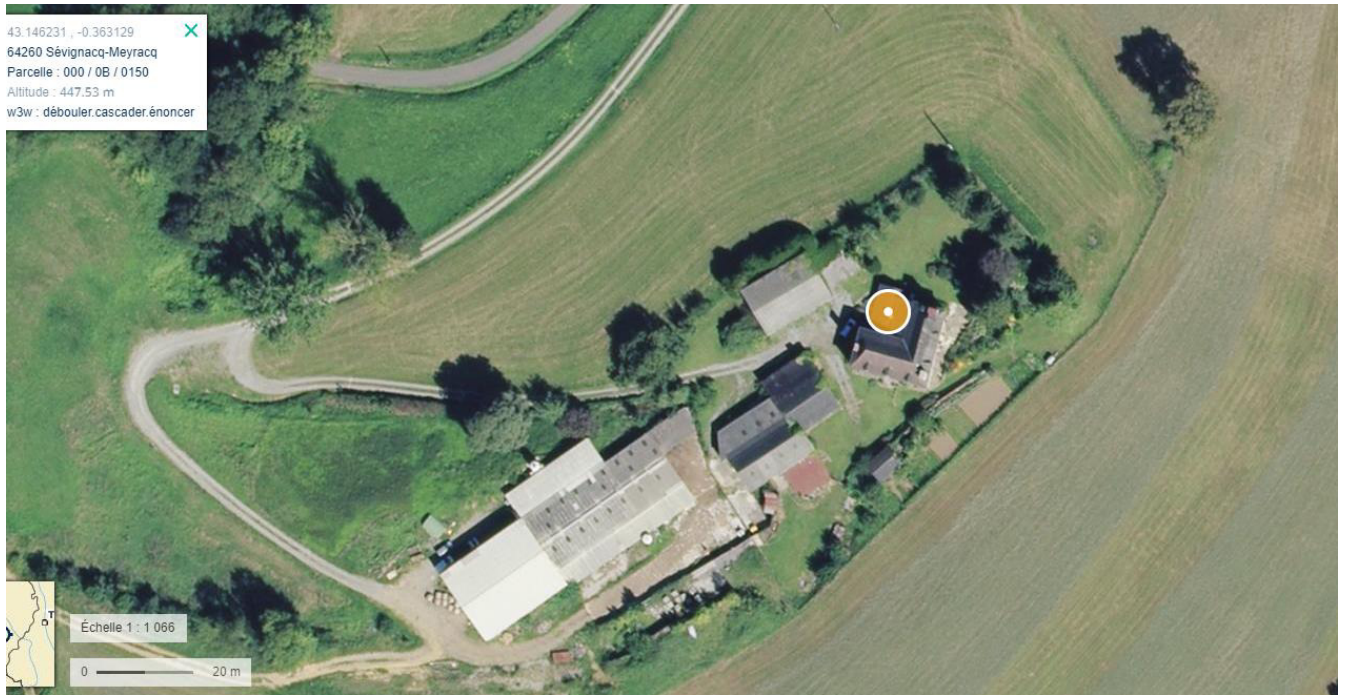

43.146231, -0.363129
64260 Sévignacq-Meyracq
Parcelle : 000 / 0B / 0150
Altitude : 447.53 m
w3w : débouler.cascader.énoncer

Échelle 1 : 1 066
0 20 m