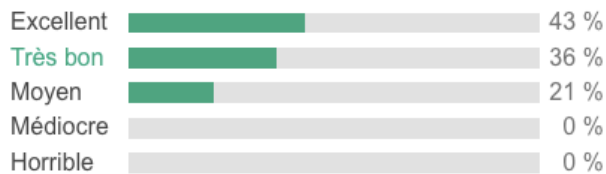

Accueil

4,0

14 avis

Wi-Fi gratuit

Hôtel non-fumeur

Restaurant

Bar/lounge

Service de ménage

Hébergement 1 étoile

[Tous les détails de l'hôtel](#)

il y a 4 semaines

"Prix attractif"

18 juin 2018

"hôtel accueillant"

Hotel Le Bearn

[Itinéraire](#)

[Enregistrer](#)

4,3 18 avis Google

Hôtel une étoile

[RÉSERVER UNE CHAMBRE](#)

Adresse : 22 Rue du Général de Gaulle,
65200 Bagnères-de-Bigorre

Téléphone : 05 62 95 02 70