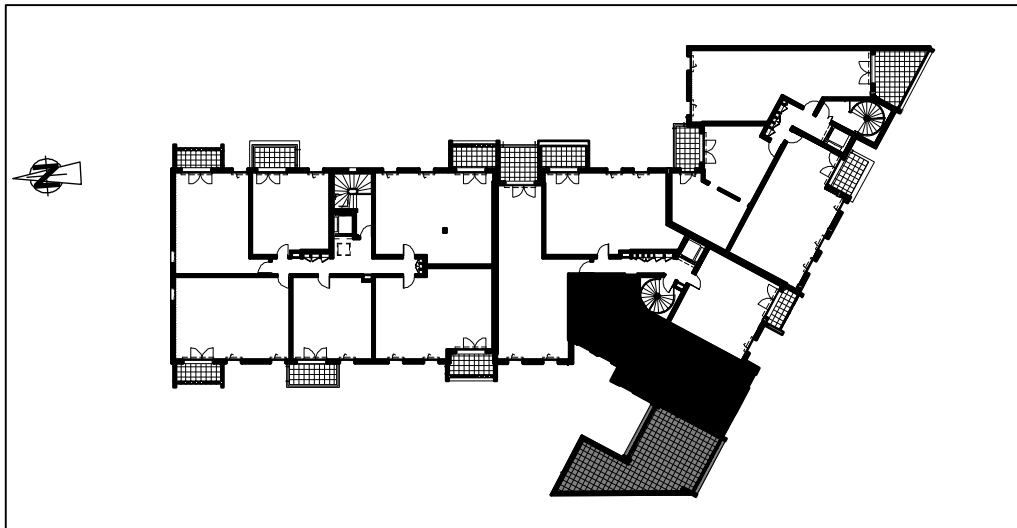

Résidence Albiona

TABLEAU DE SURFACES		
R+4	N°B17	T4
Séjour + Cuisine + Pl		33.24 m ²
Chambre 1		11.66 m ²
Chambre 2 + Pl		8.84 m ²
Chambre 3 + Pl		8.64 m ²
Salle de bain		4.84 m ²
Salle d'eau		2.19 m ²
Wc		2.08 m ²
Entrée		10.93 m ²
TOTAL HABITABLE		82.42 m²
Terrasse		49.19 m²