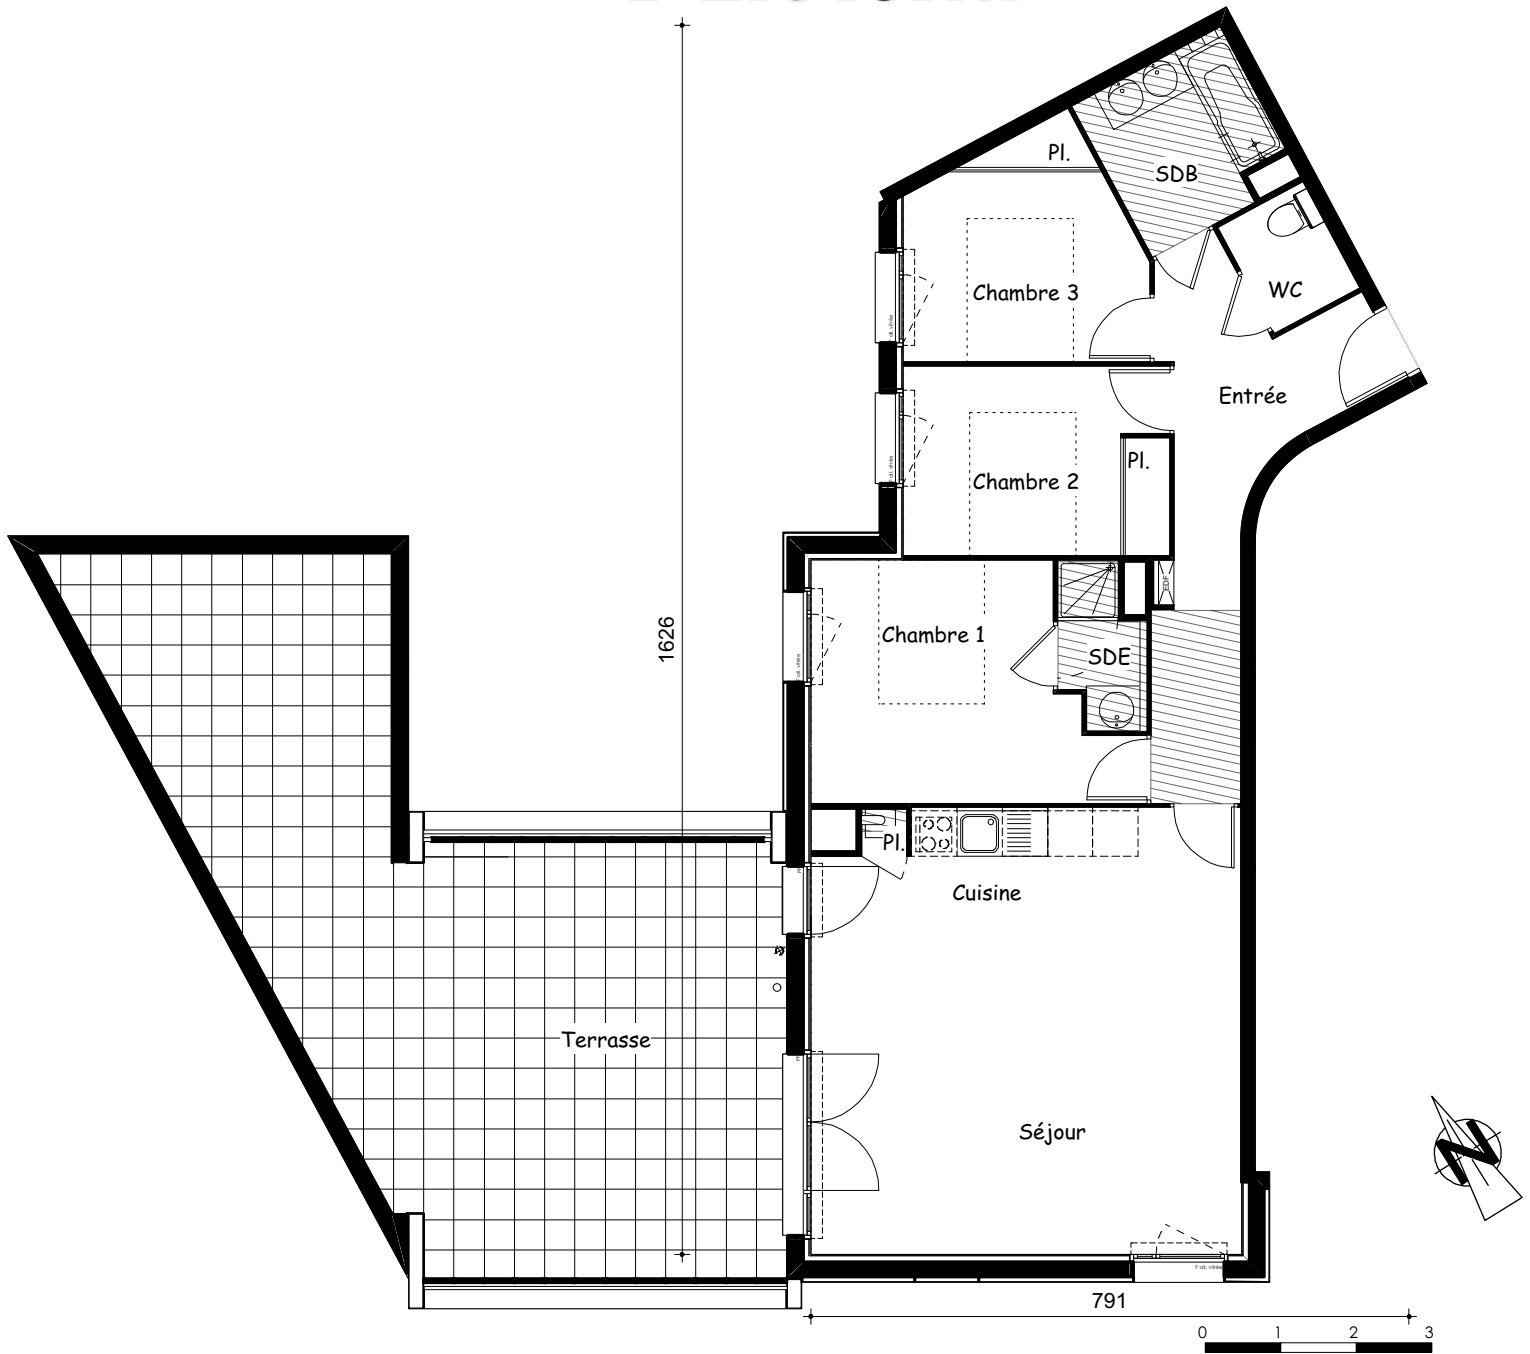

Résidence Albiona

TABLEAU DE SURFACES		
R+4	N°B17	T4
Séjour + Cuisine + Pl		33.24 m ²
Chambre 1		11.66 m ²
Chambre 2 + Pl		8.84 m ²
Chambre 3 + Pl		8.64 m ²
Salle de bain		4.84 m ²
Salle d'eau		2.19 m ²
Wc		2.08 m ²
Entrée		10.93 m ²
TOTAL HABITABLE		82.42 m²
Terrasse		49.19 m²