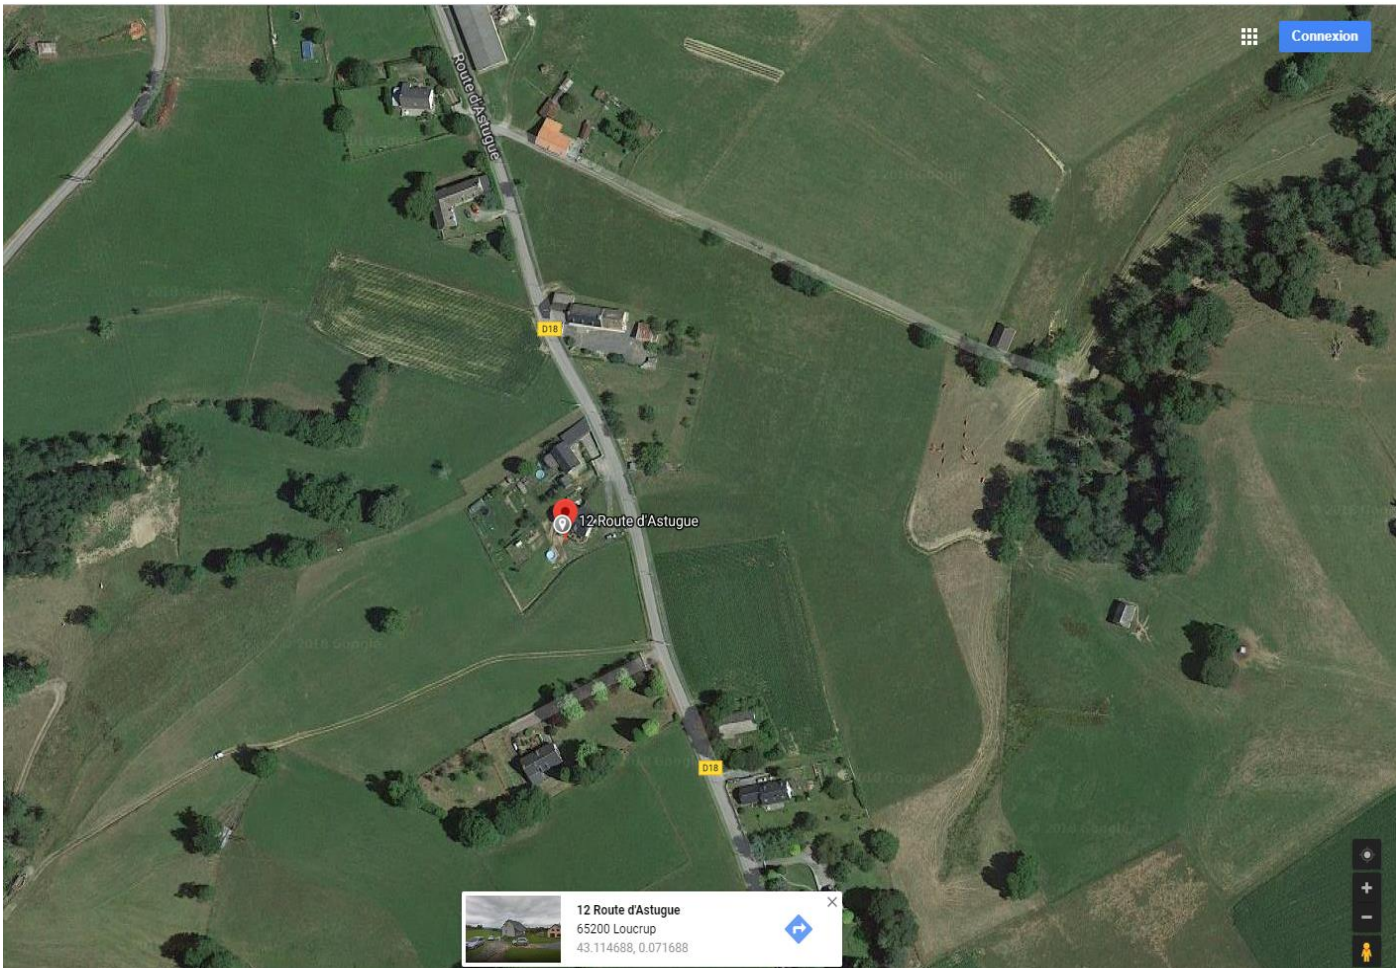

► Veuillez cliquer sur une parcelle pour démarrer une nouvelle sélection.

**Informations littérales relatives à une parcelle**

Références cadastrales de la parcelle	<b>000 A 480</b>
Contenance cadastrale de la parcelle	<b>1 500 mètre carré</b>
Adresse de la parcelle	<b>12 RTE D ASTUGUE 65200 LOUCRUP</b>

## Références de la parcelle 000 A 480

Référence cadastrale de la parcelle

**000 A 480**

Contenance cadastrale

**1 500 mètres carrés**

Adresse

**12 RTE D ASTUGUE  
65200 LOUCRUP**

12 Route d'Astugue

65200 Loucrup

43.114688, 0.071688