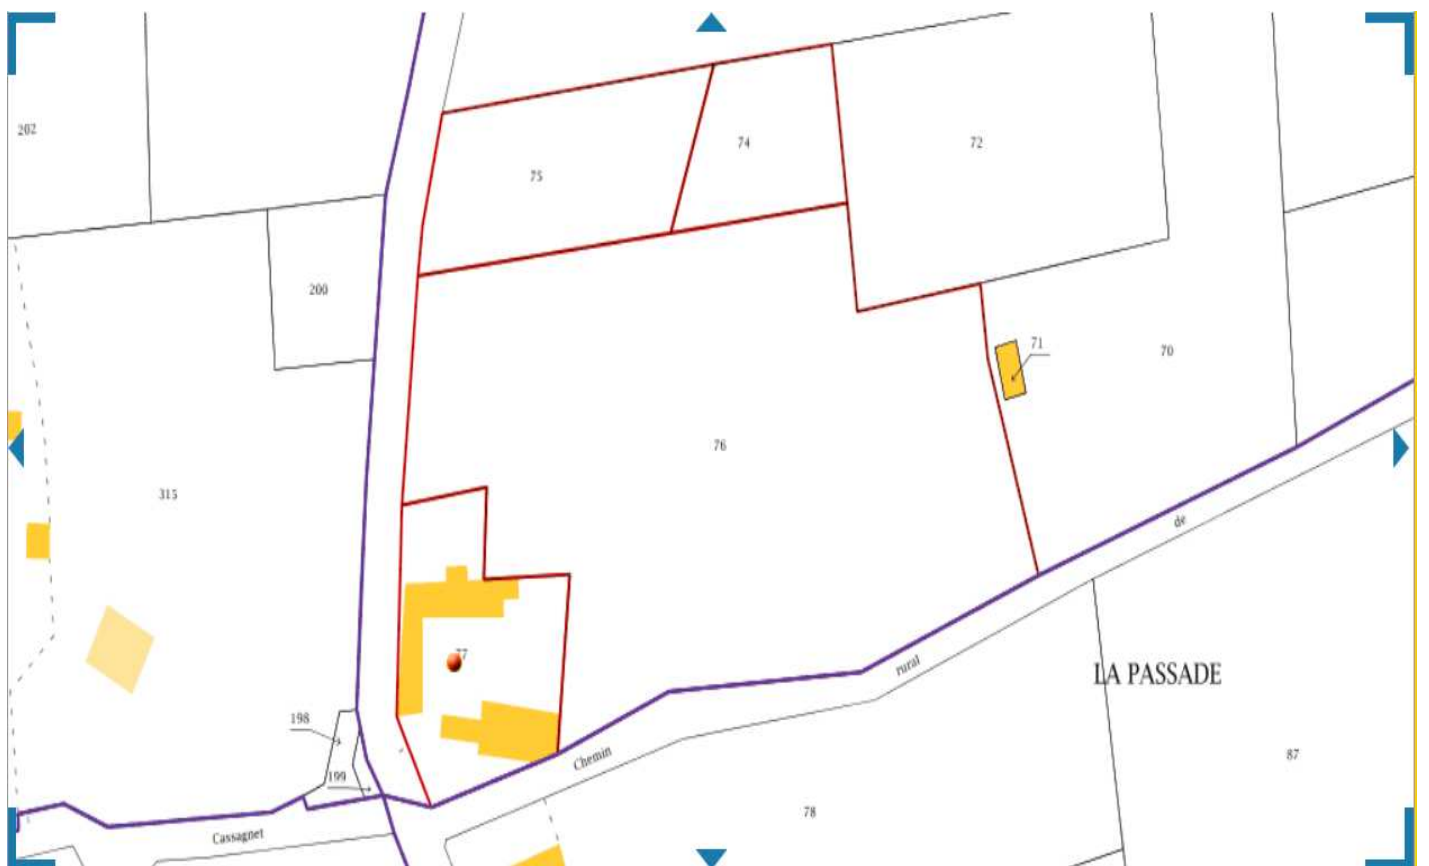

cadastre.gouv.fr

Informations littérales relatives à 2 parcelles sur la commune : ORIEUX (65).

Références de la parcelle 000 B 77

Référence cadastrale de la parcelle
 Contenance cadastrale
 Adresse

000 B 77
2 083 mètres carrés
3 RTE DES PYRENEES
65190 ORIEUX

Références de la parcelle 000 B 76

Référence cadastrale de la parcelle
 Contenance cadastrale
 Adresse

000 B 76
12 157 mètres carrés
VIOLES
65190 ORIEUX

> Coordonnées en projection : RGF93CC43 X=1480291.05 ; Y=2229828.13
> Coordonnées géographiques : WGS84 (GPS) DMS (43° 14' 11" N - 0° 17' 40" E) - Latitude = 43.236663 N - Longitude = 0.294459 E

▶ Veuillez cliquer sur une parcelle pour démarrer une nouvelle sélection.

> Coordonnées en projection : RGF93CC43 X=1480234.43 ; Y=2229850.03
> Coordonnées géographiques : WGS84 (GPS) DMS (43° 14' 12" N - 0° 17' 37" E) - Latitude = 43.236844 N - Longitude = 0.293753 E

▶ Veuillez cliquer sur une parcelle pour démarrer une nouvelle sélection.

Références de la parcelle 000 B 74

Référence cadastrale de la parcelle	000 B 74
Contenance cadastrale	1 248 mètres carrés
Adresse	VIOLES 65190 ORIEUX