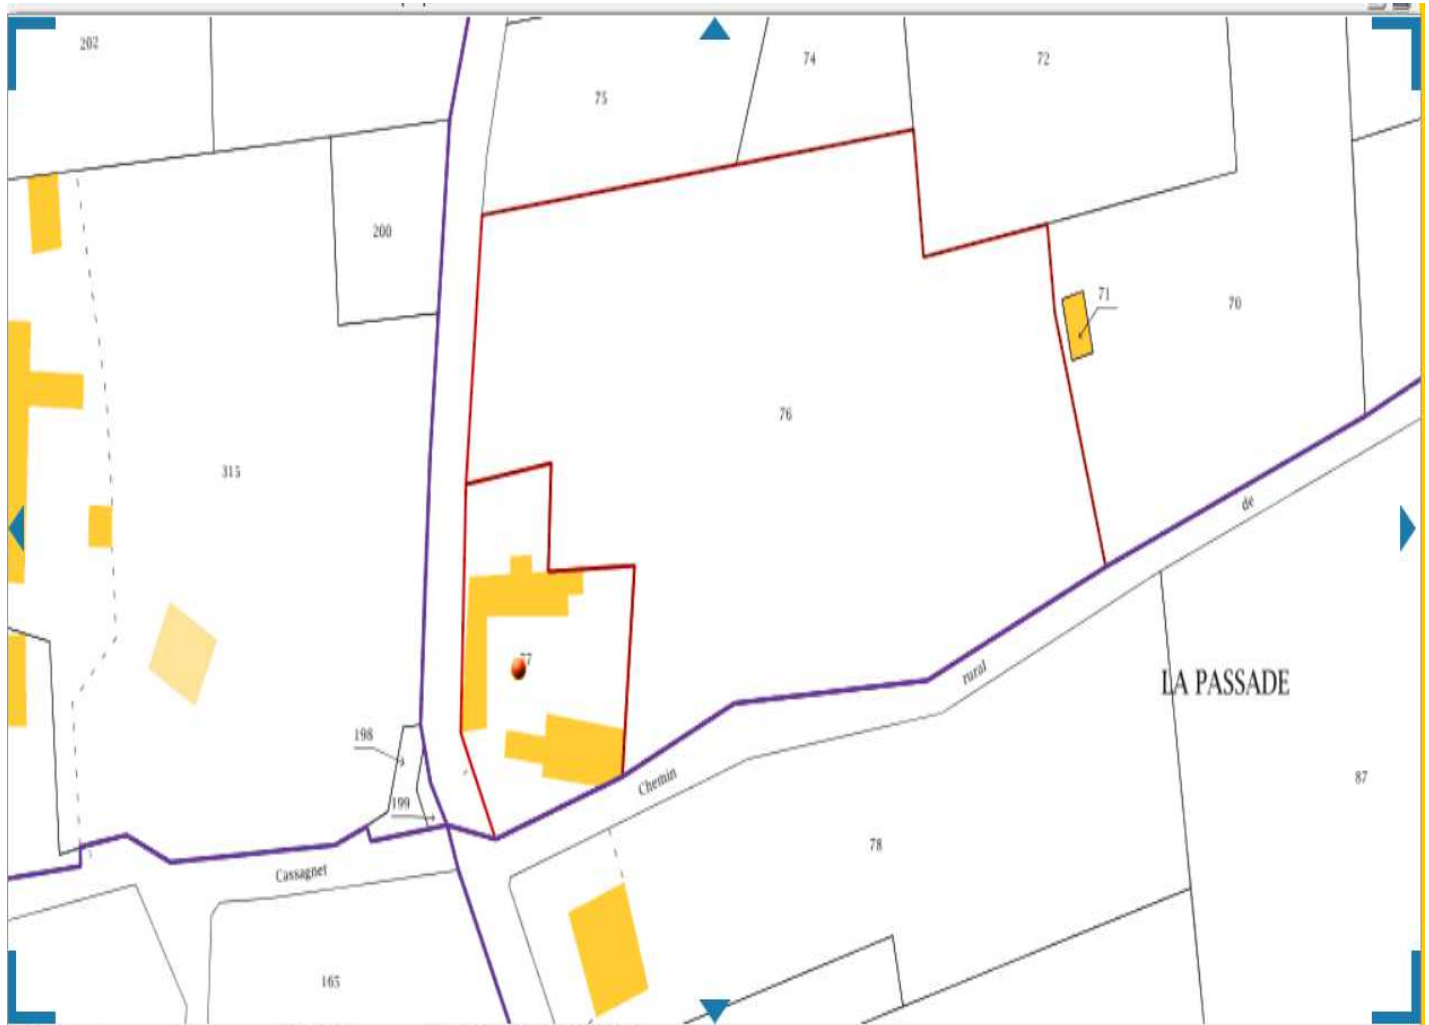

Informations littérales relatives à une parcelle

Références cadastrales de la parcelle
 Contenance cadastrale de la parcelle
 Adresse de la parcelle

000 B 77
2 083 mètre carré
3 RTE DES PYRENEES
65190 ORIEUX

cadastre.gouv.fr

Informations littérales relatives à 2 parcelles sur la commune : ORIEUX (65).

Références de la parcelle 000 B 77

Référence cadastrale de la parcelle
 Contenance cadastrale
 Adresse

000 B 77
2 083 mètres carrés
3 RTE DES PYRENEES
65190 ORIEUX

Références de la parcelle 000 B 76

Référence cadastrale de la parcelle
 Contenance cadastrale
 Adresse

000 B 76
12 157 mètres carrés
VIOLES
65190 ORIEUX

> Coordonnées en projection : RGF93CC43 X=1480291.05 ; Y=2229828.13
> Coordonnées géographiques : WGS84 (GPS) DMS (43° 14' 11" N - 0° 17' 40" E) - Latitude = 43.236663 N - Longitude = 0.294459 E

▶ Veuillez cliquer sur une parcelle pour démarrer une nouvelle sélection.

> Coordonnées en projection : RGF93CC43 X=1480234.43 ; Y=2229850.03
> Coordonnées géographiques : WGS84 (GPS) DMS (43° 14' 12" N - 0° 17' 37" E) - Latitude = 43.236844 N - Longitude = 0.293753 E