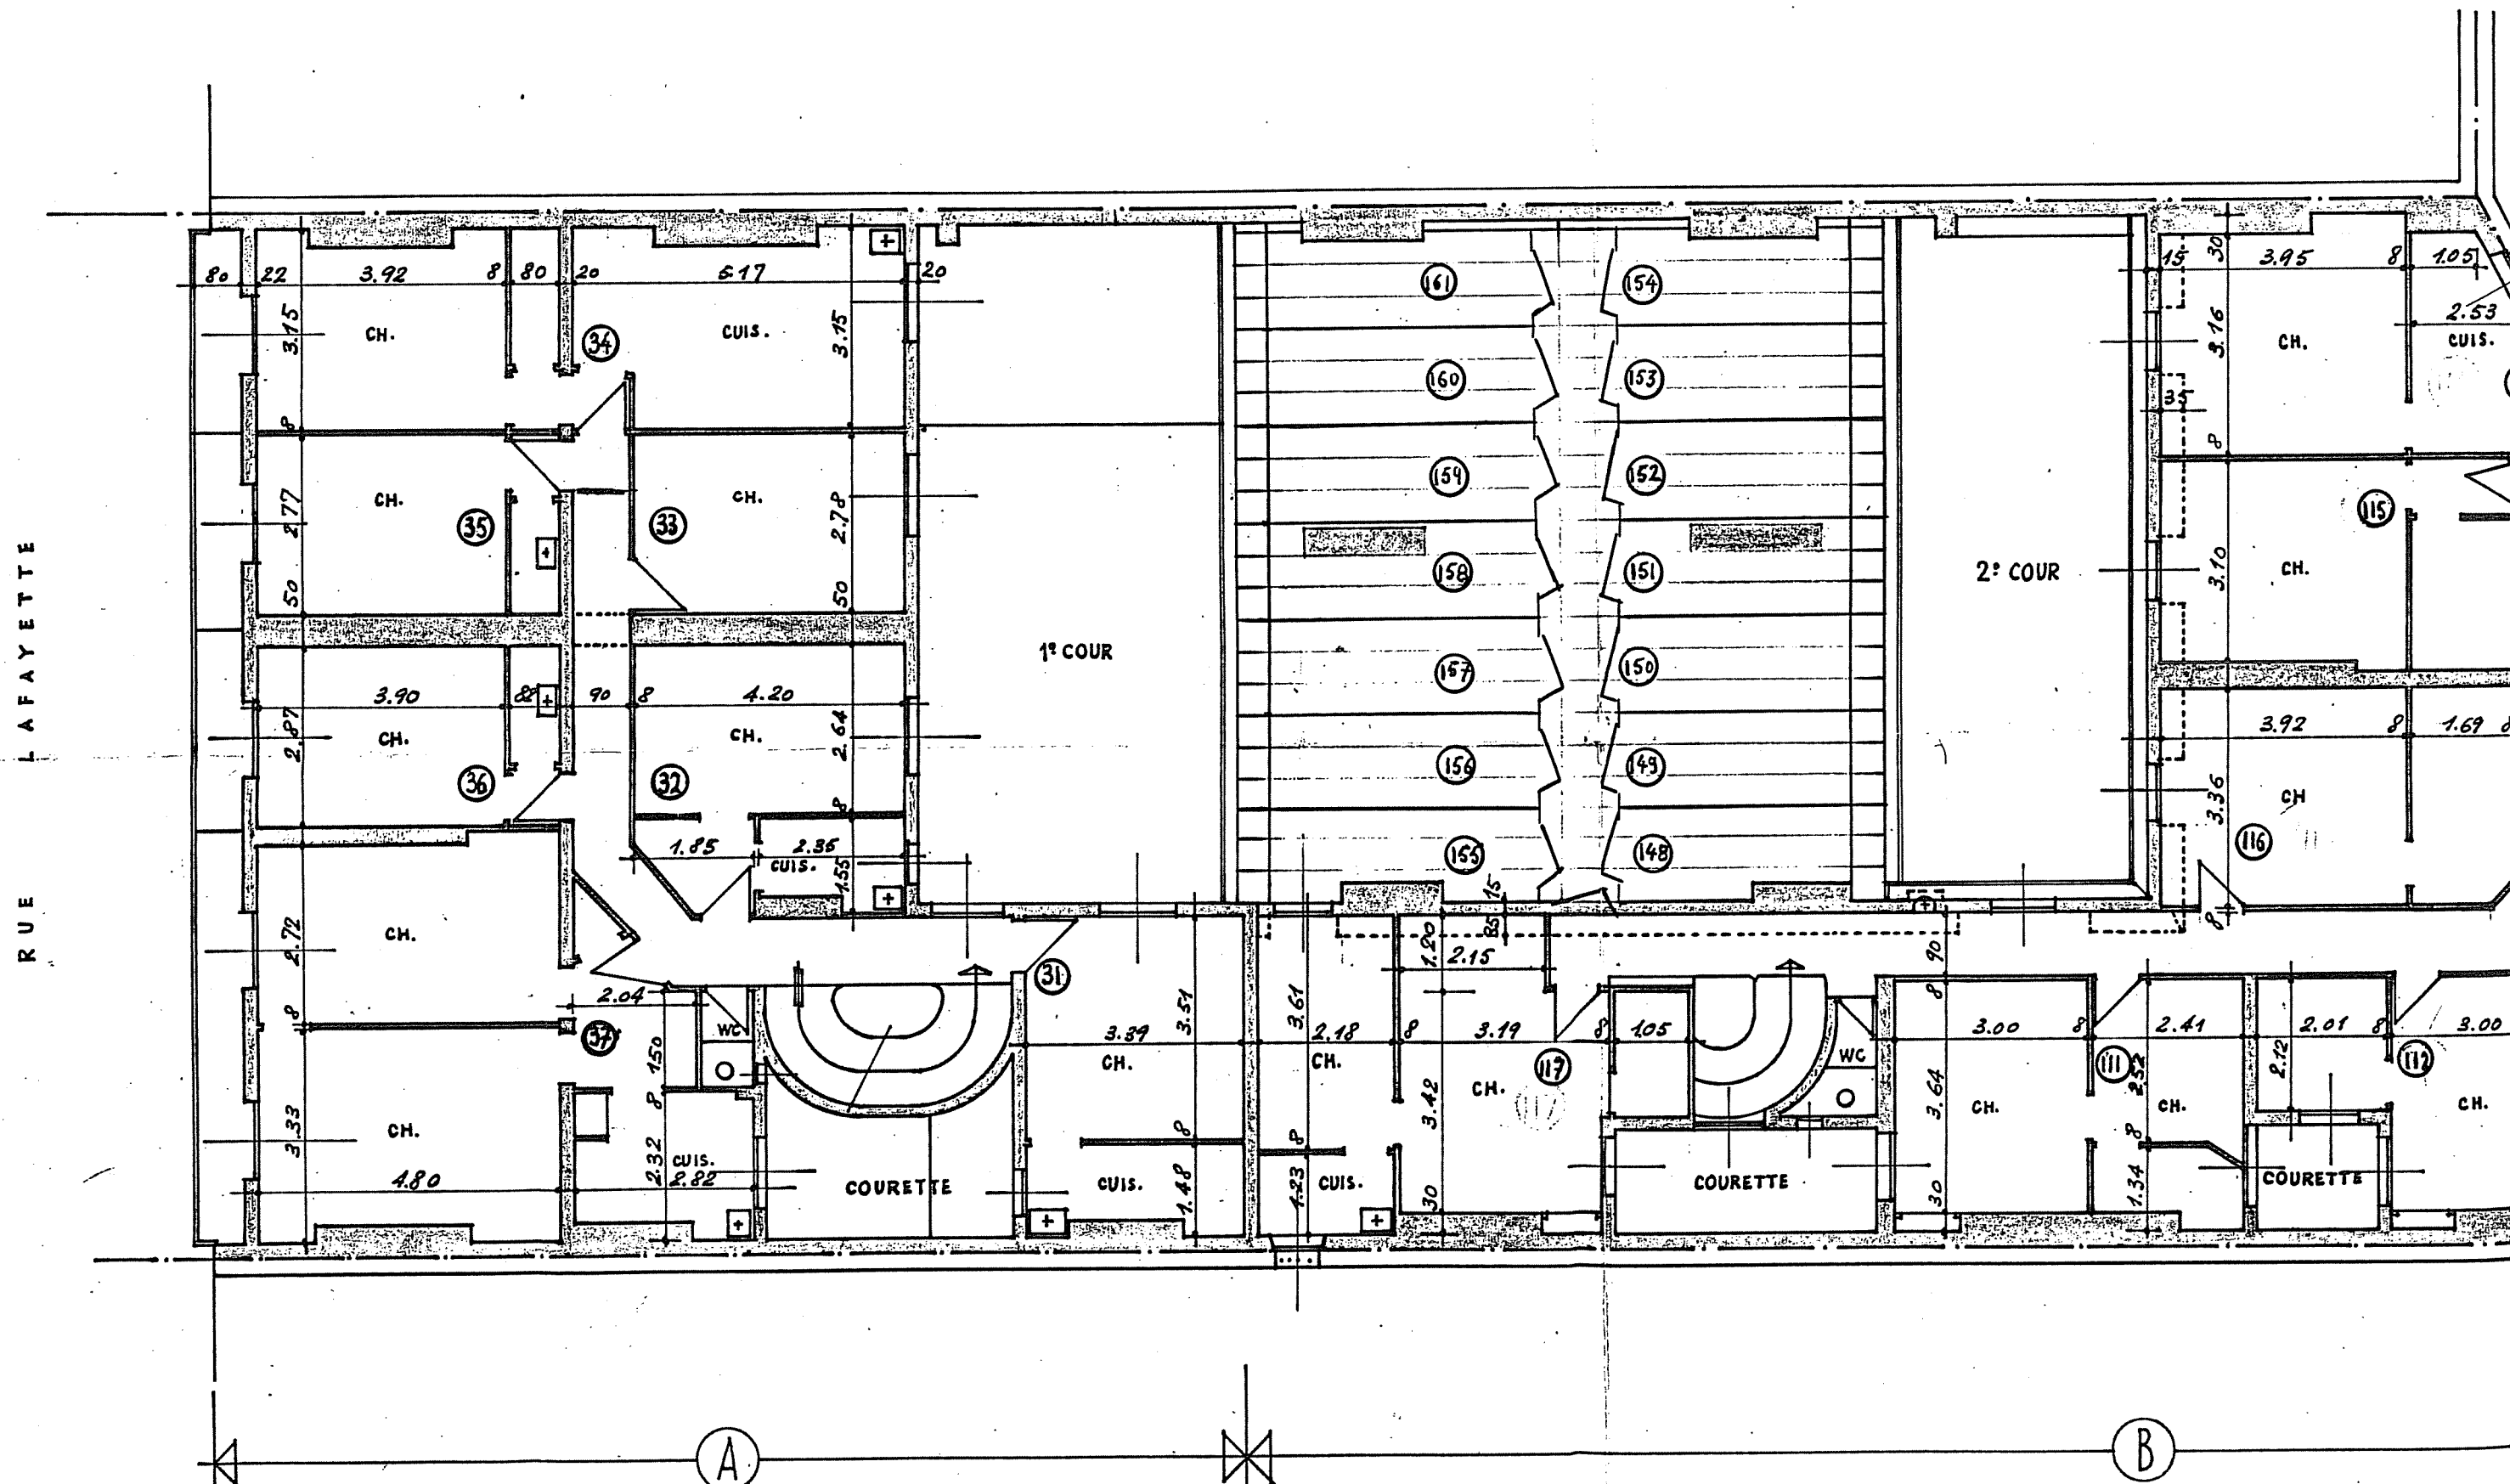

Coupe sur le toit

IMMEUBLE A PARIS, 207 RUE LAFAYETTE

RELEVÉ

PLAN DU 4° ETAGE

ECH. 0,01 P.M.

RUE LAFAYETTE

A

B

Compu sur le fait

IMMEUBLE A PARIS, 207 RUE LAFAYETTE

RELEVÉ

PLAN DU 5^e ETAGE

ECH. 0,01 P.M.

coupe sur le trait

IMMEUBLE A PARIS, 207 RUE LAFAYETTE

RELEVÉ

PLAN DU 6^e ETAGE

ECH. 0,01 P.M.

RUE LAFAYETTE

A

B