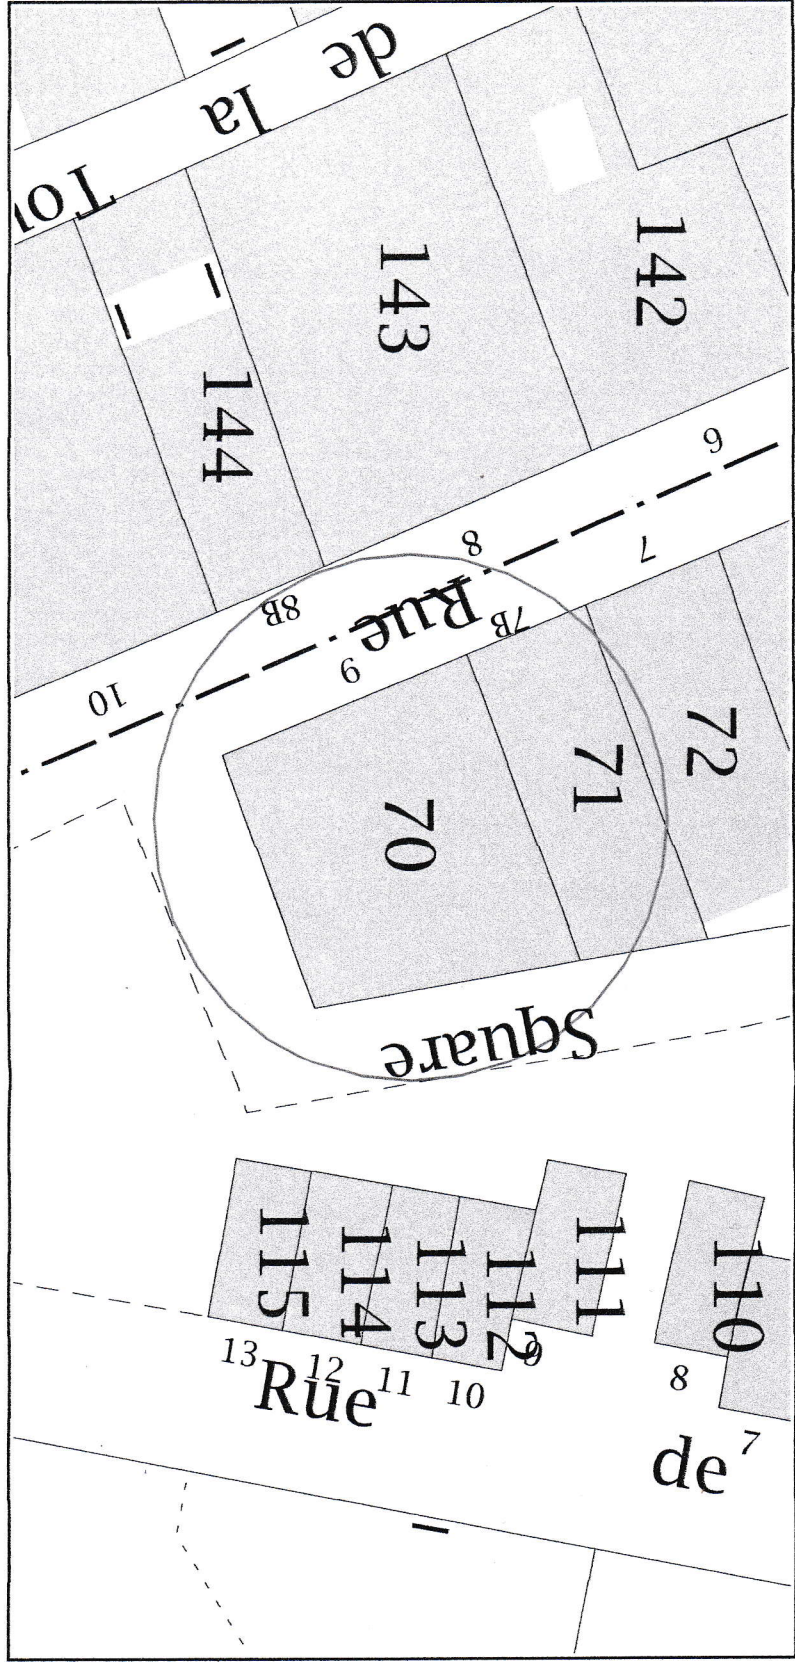

Références de la parcelle 000 AE 70
Référence cadastrale de la parcelle 000 AE 70
Contenance cadastrale 138 mètres carrés
Adresse 9 RUE SAINTE QUITTERIE
32160 PLAISANCE

Service de la Documentation Nationale du Cadastre
82, rue du Maréchal Lyautey - 78103 Saint-Germain-en-Laye Cedex
SIRET 16000001400011