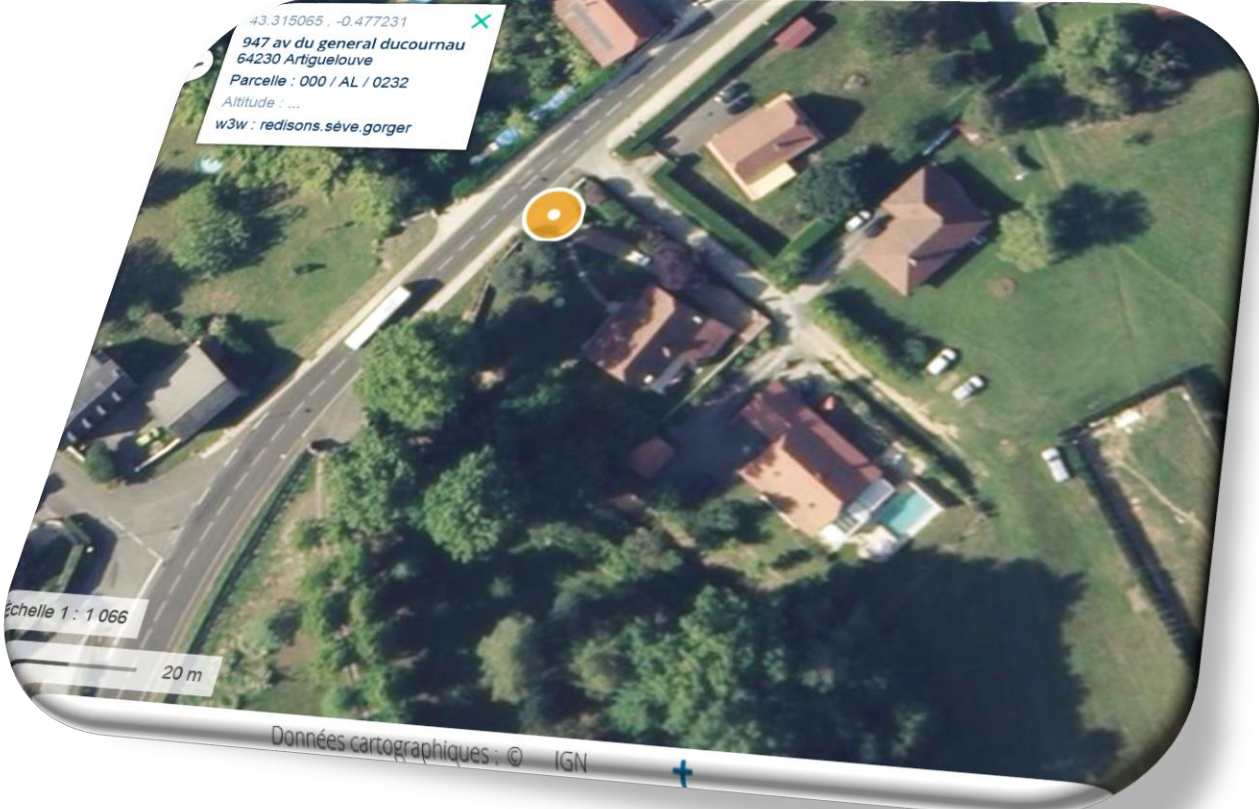

43.315065, -0.477231 ✕  
947 av du general ducournaud  
64230 Artiguelouve  
Parcelle : 000 / AL / 0232  
Altitude : ...  
w3w : red/sons.seve.gorger

Échelle 1 : 1 066

20 m

Données cartographiques ; © IGN

43.315065, -0.477231  
947 av du general ducournau  
64230 Artiguelouve  
Parcelle : 000 / AL / 0232  
Altitude : ...  
w3w : redisons.seve.gorger

Échelle 1 : 1 066

0 20 m