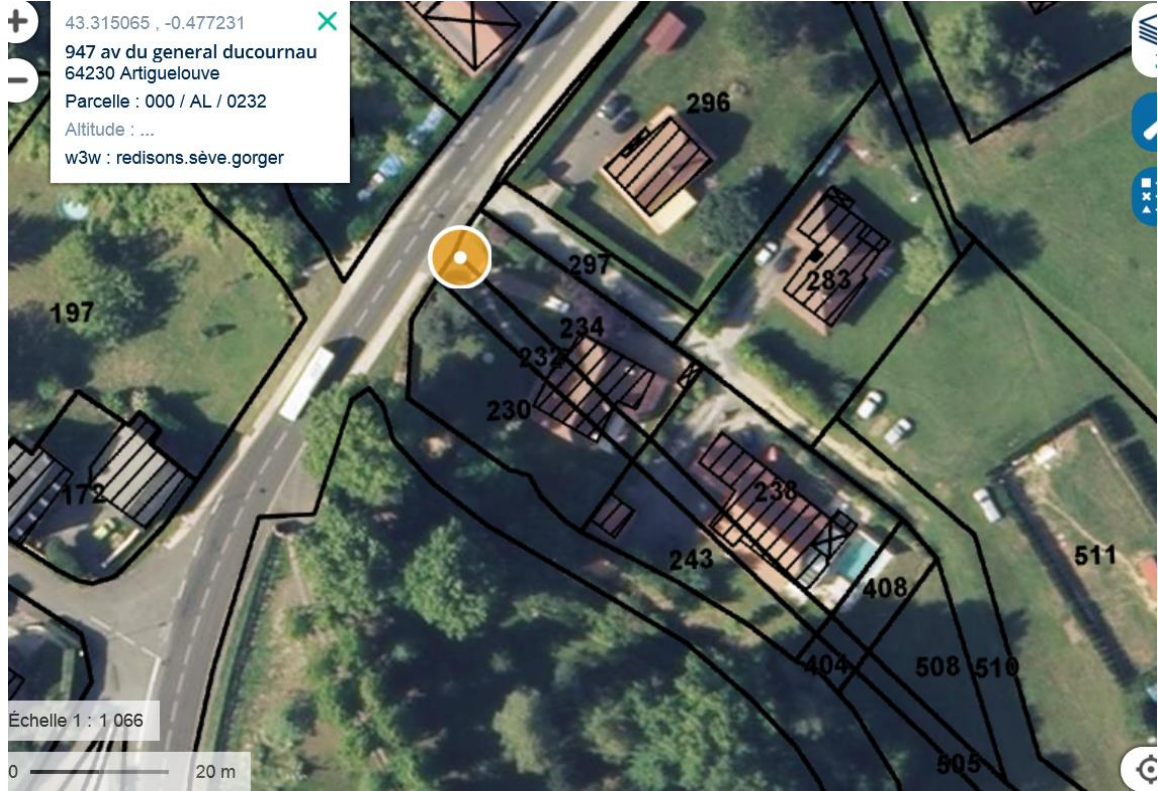

43.315065, -0.477231 ✕  
947 av du general ducournaud  
64230 Artiguelouve  
Parcelle : 000 / AL / 0232  
Altitude : ...  
w3w : red/sons.seve.gorger

Échelle 1 : 1 066

20 m

Données cartographiques ; © IGN

43.315065, -0.477231  
947 av du general ducournau  
64230 Artiguelouve  
Parcelle : 000 / AL / 0232  
Altitude : ...  
w3w : redisons.seve.gorger

Échelle 1 : 1 066

0 20 m