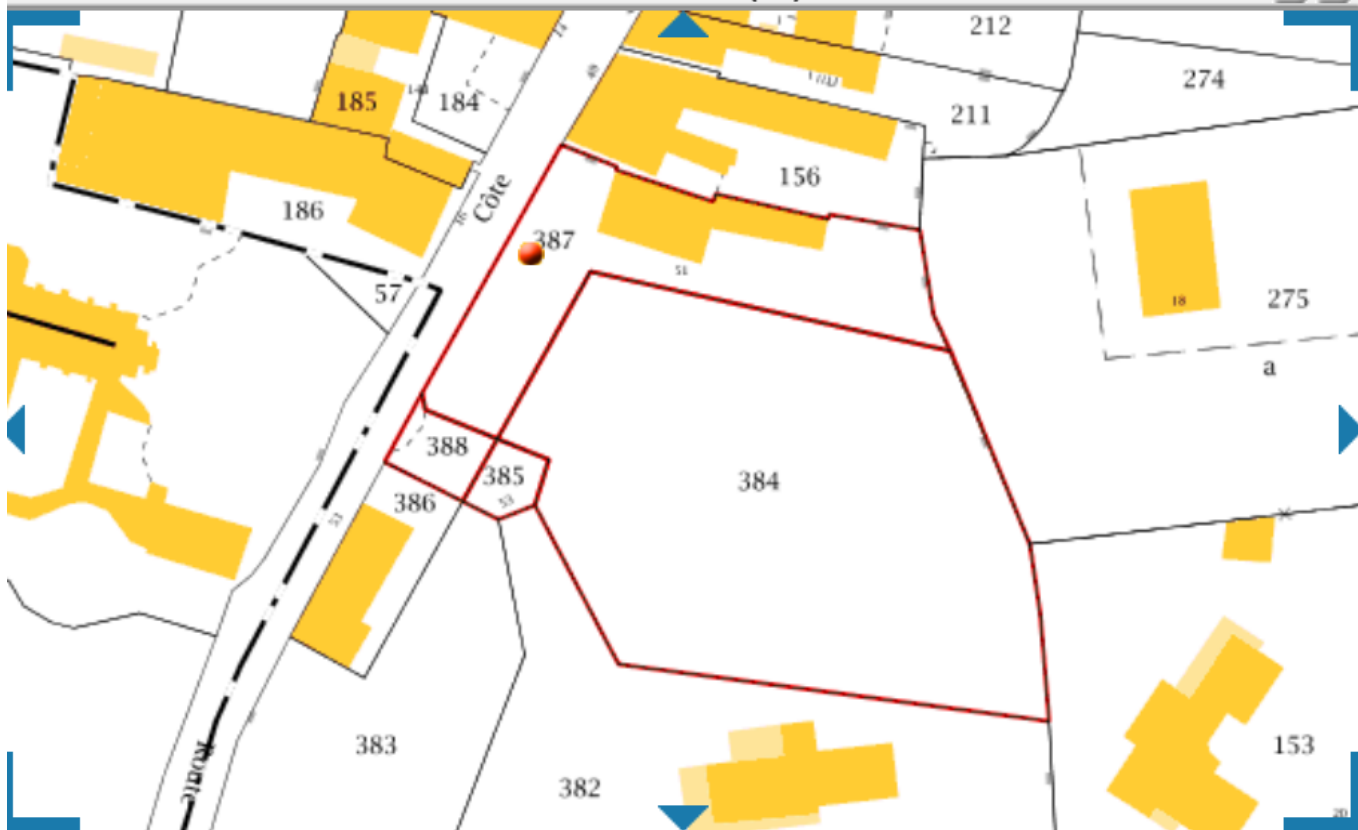

Parcelle 387 - Feuille 000 AM 01 - Commune : NAY (64)

> Coordonnées en projection : RGF93CC43 X=1434856.50 ; Y=2224502.56
> Coordonnées géographiques : WGS84 (GPS) DMS (43° 10' 27" N - 0° 15' 43" O) - Latitude =
43.174230 N - Longitude = 0.261972 O

► Veuillez cliquer sur une parcelle pour démarrer une nouvelle sélection.