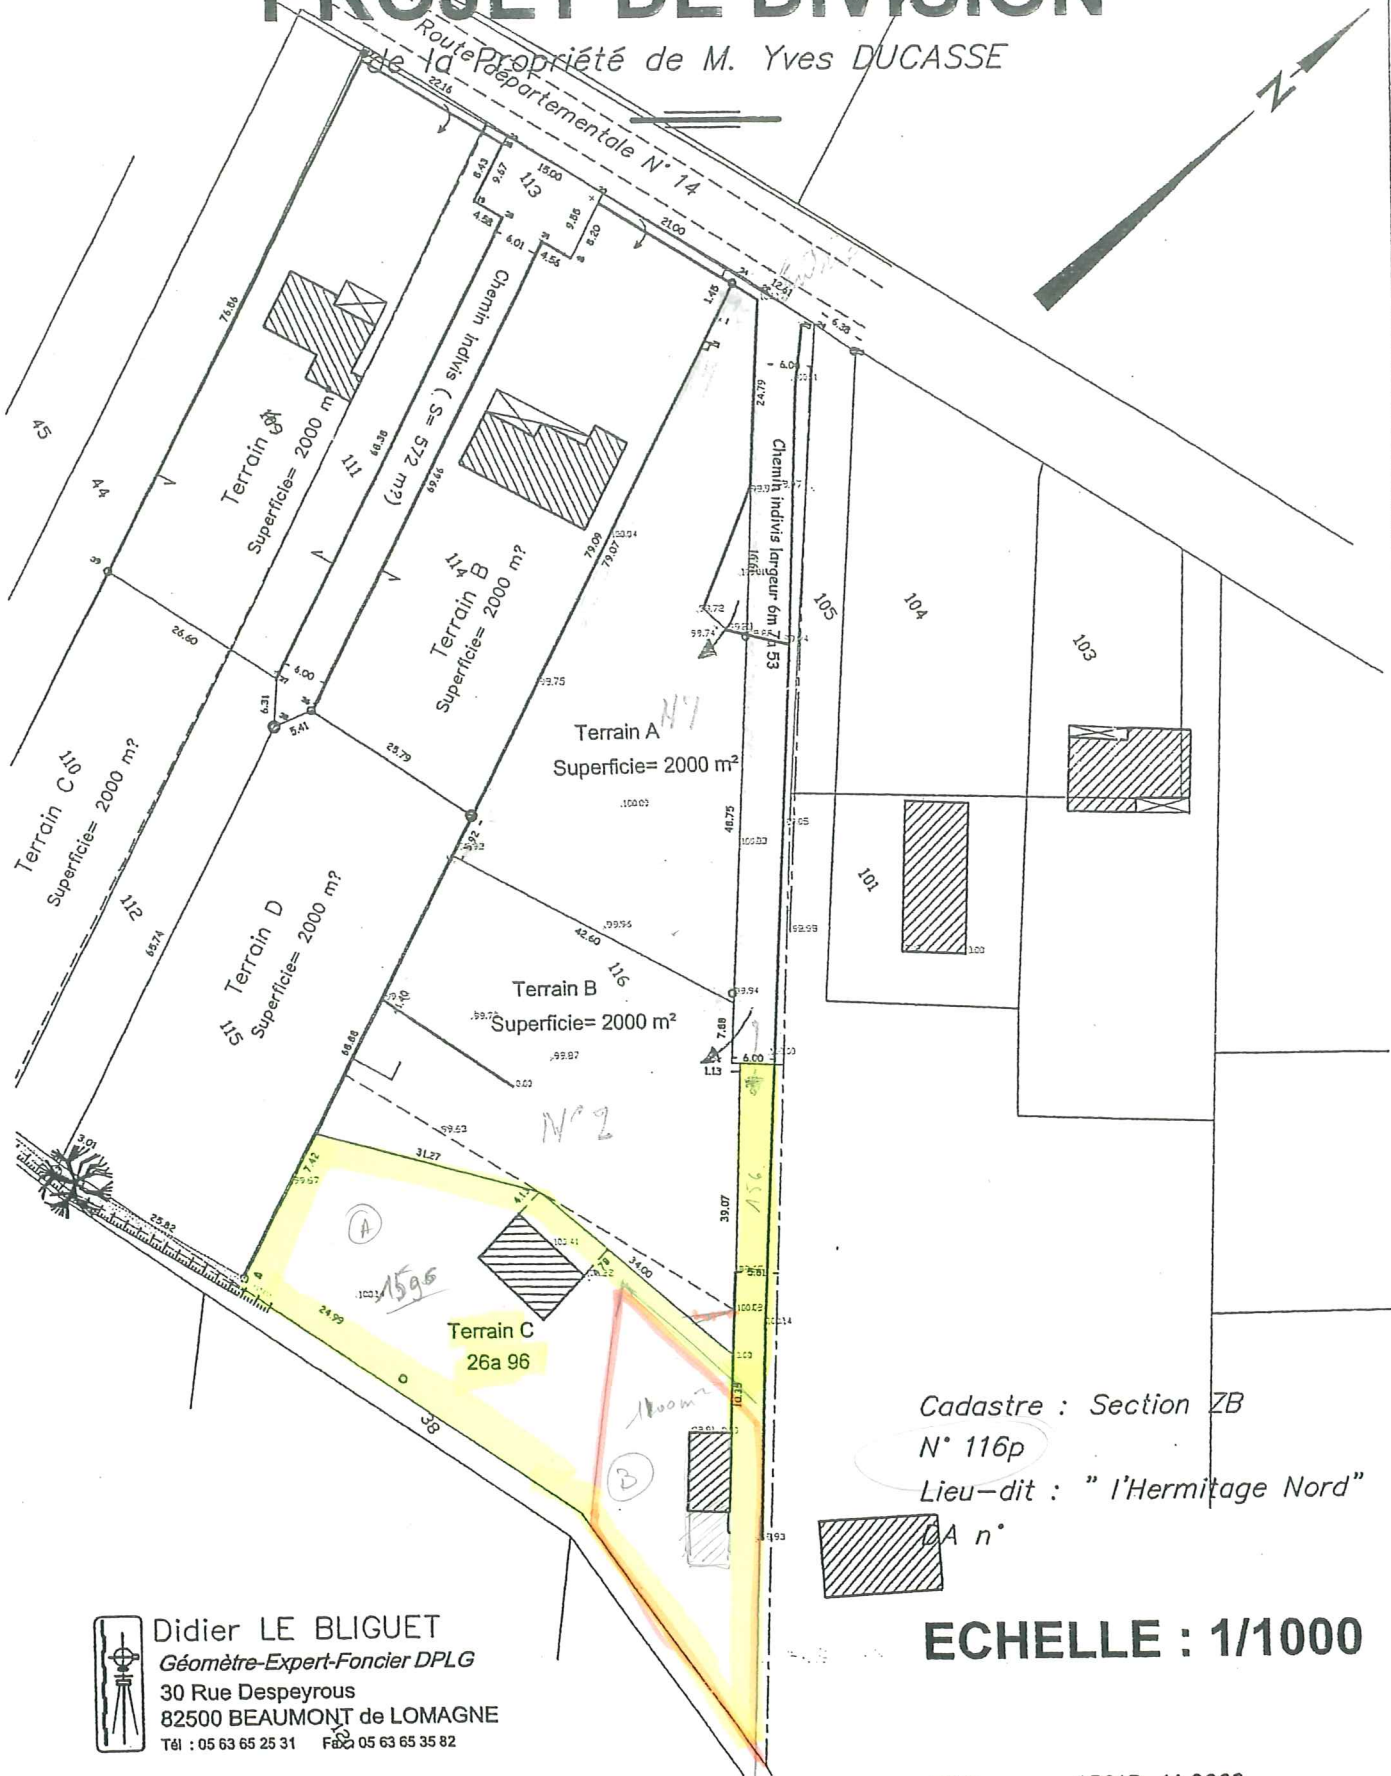

Commune de SAINT-PORQUIER

Lieu-dit : " L'Hermitage Nord "

PROJET DE DIVISION

Cadastre : Section ZB
N° 116p
Lieu-dit : " l'Hermitage Nord "
DA n°

Didier LE BLIGUET
Géomètre-Expert-Foncier DPLG
30 Rue Despeyrous
82500 BEAUMONT de LOMAGNE
Tél : 05 63 65 25 31 Fax : 05 63 65 35 82

ECHELLE : 1/1000

Référence : 1581B-11.2009