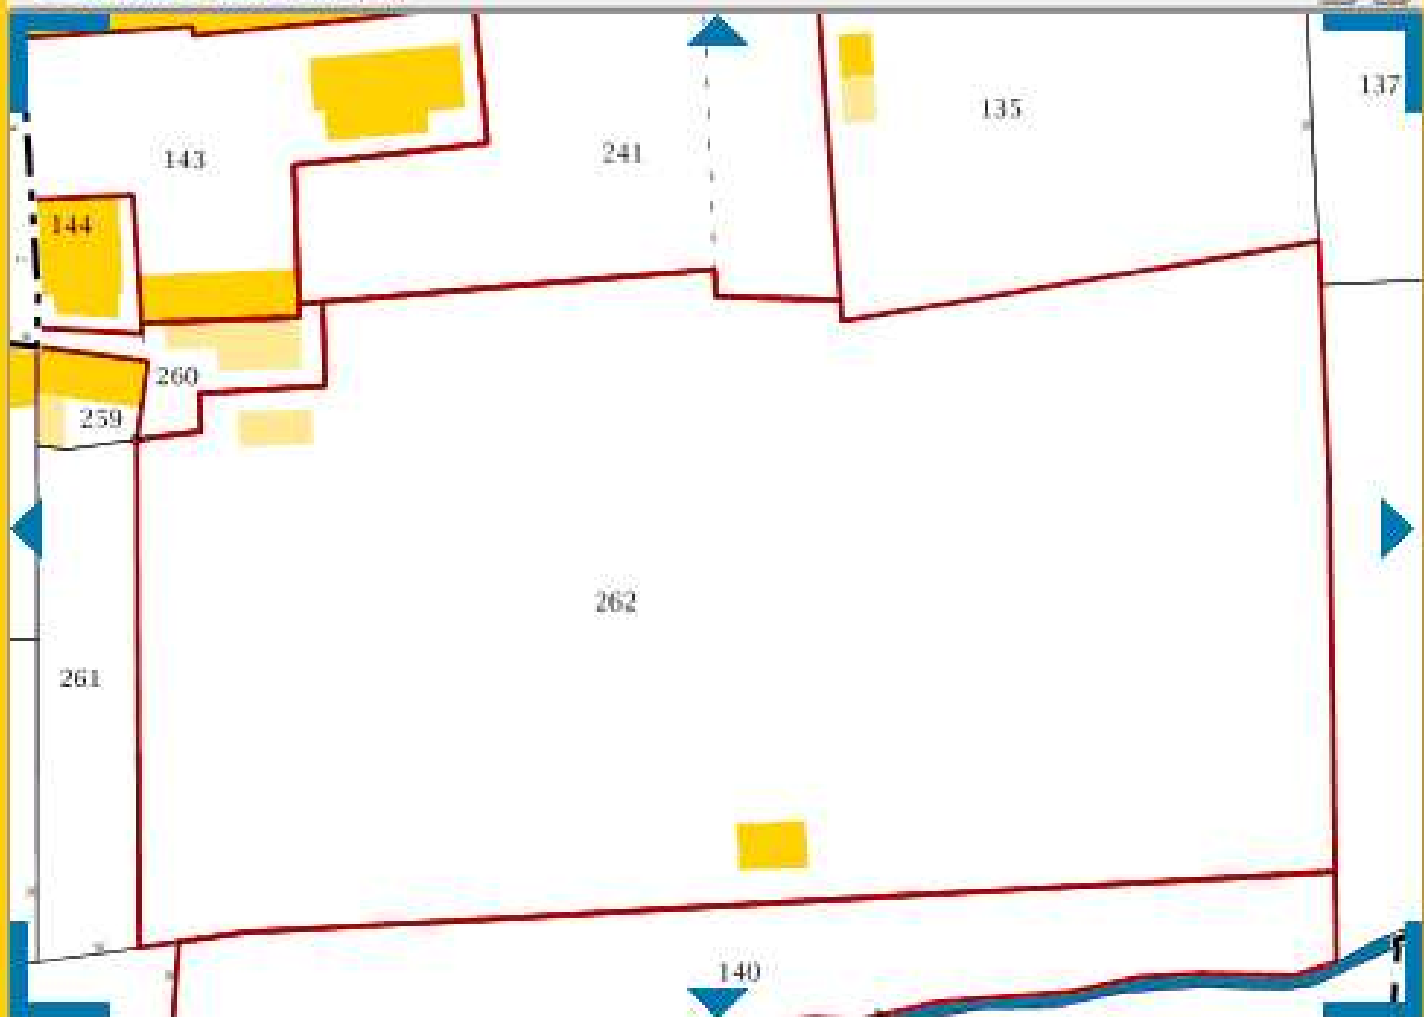

> Coordonnées en projection : RGF93CC44 X=1482460.57 ; Y=3140104.67  
> Coordonnées géographiques : WGS84 (GPS) DMS (43° 25' 44" N - 0° 18' 46" E) -  
Latitude = 43.428983 N - Longitude = 0.312808 E

► Veuillez cliquer sur une parcelle pour démarrer une nouvelle sélection.

### Informations littérales relatives à plusieurs parcelles

Nous vous proposons d'éditer le document (PDF) récapitulant l'ensemble des informations demandées.

> Coordonnées en projection : RGF93CC44 X=1482380.55 ; Y=3140098.71  
> Coordonnées géographiques : WGS84 (GPS) DMS (43° 25' 44" N - 0° 18' 42" E) -  
Latitude = 43.428906 N - Longitude = 0.311823 E