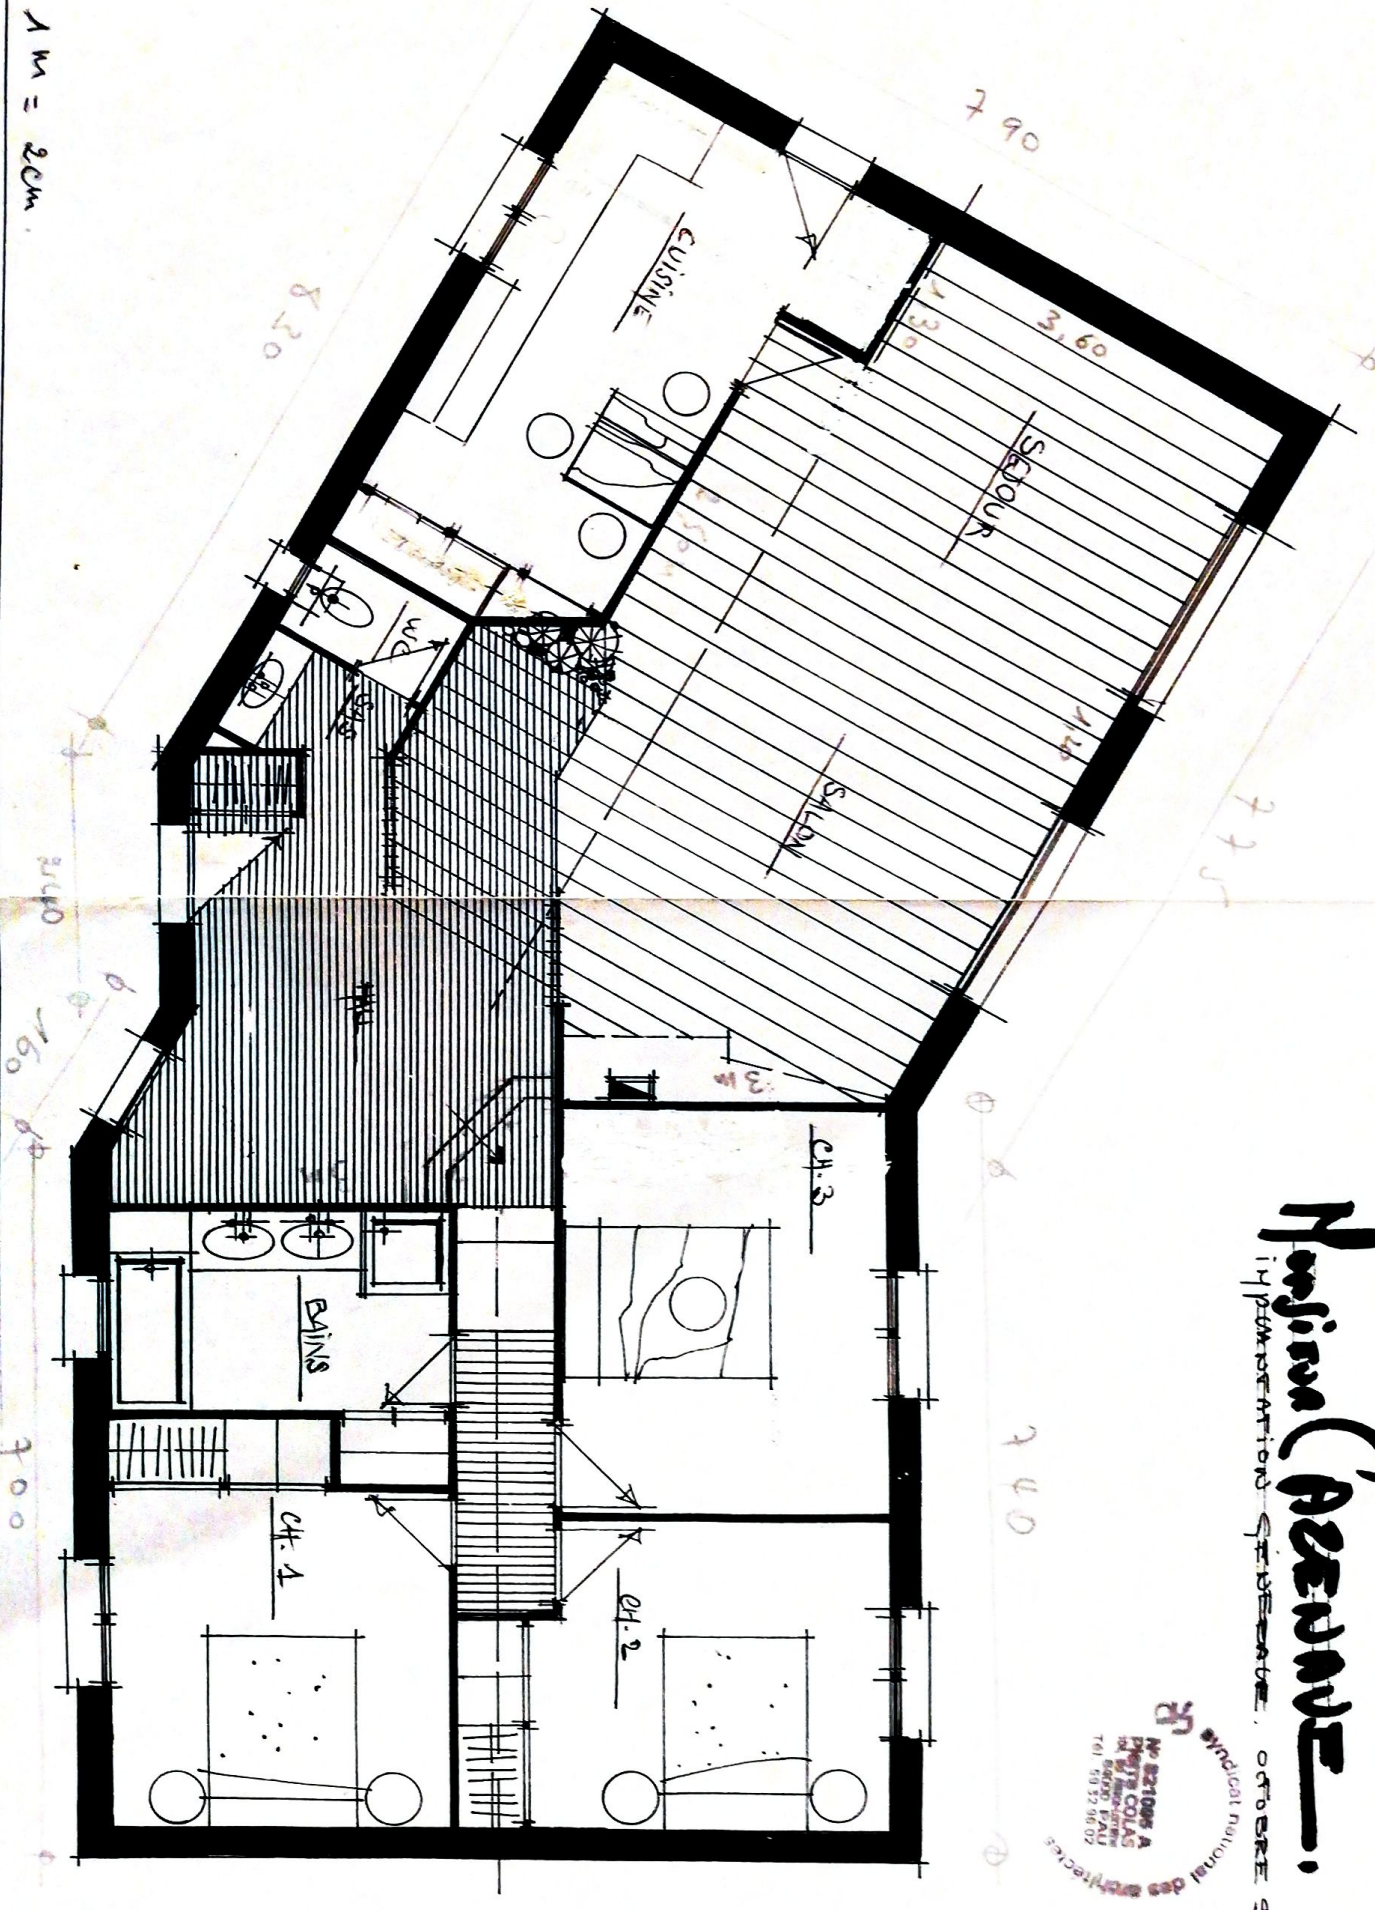

1 m = 2 cm

Passion Architecture.
 14 promenade SIBERATE, 07000 EYRE 34

syndicat national des architectes
 No 22008 A
 MATHIE COLLAS
 14 promenade SIBERATE
 07000 EYRE (FAU)
 TEL 09 52 86 02