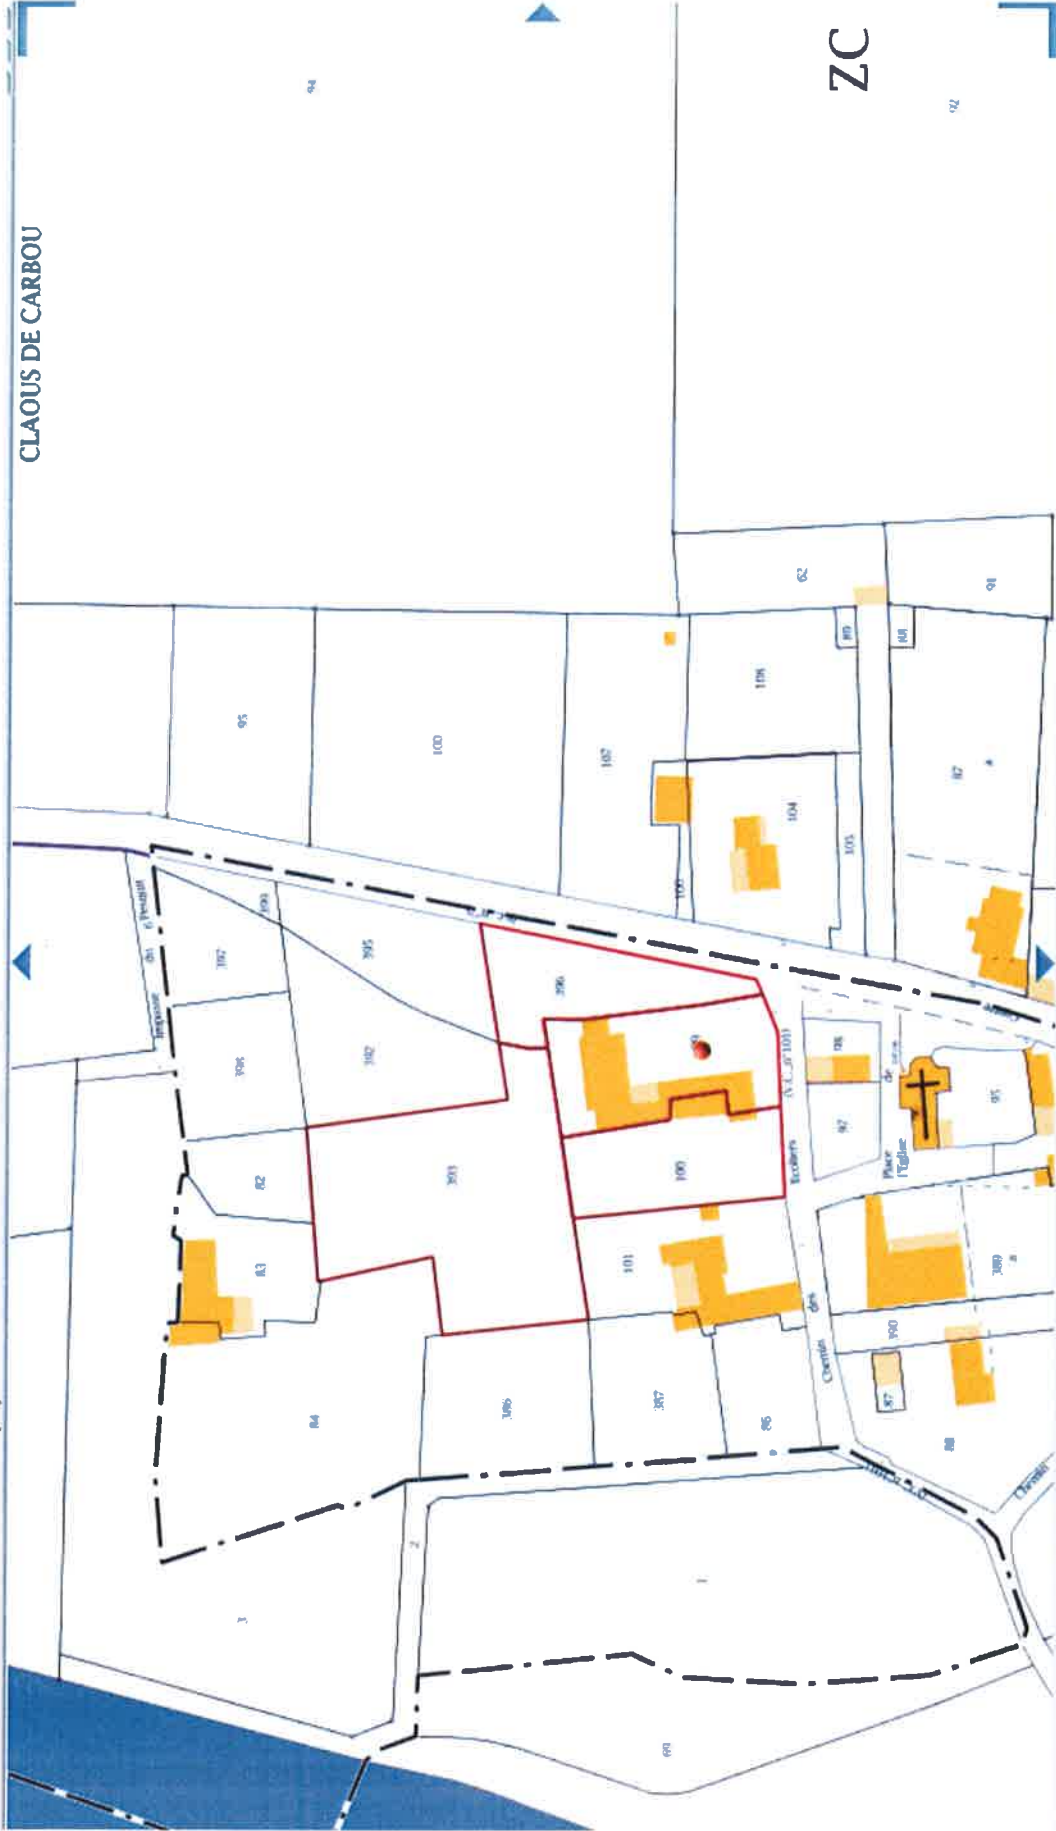

CLAUUS DE CARBOU

ZC

RGF93CC43 X=1460232.23 Y=2259793.04

néps en projection

Informations littérales relatives à 4 parcelles sur la commune : ESTIRAC (65).

Références de la parcelle 000 B 100

Référence cadastrale de la parcelle	000 B 100
Contenance cadastrale	1 123 mètres carrés
Adresse	LE VILLAGE 65700 ESTIRAC

Références de la parcelle 000 B 99

Référence cadastrale de la parcelle	000 B 99
Contenance cadastrale	1 379 mètres carrés
Adresse	13 RTE DU CENTRE 65700 ESTIRAC

Références de la parcelle 000 B 393

Référence cadastrale de la parcelle	000 B 393
Contenance cadastrale	2 943 mètres carrés
Adresse	LE VILLAGE 65700 ESTIRAC

Références de la parcelle 000 B 396

Référence cadastrale de la parcelle	000 B 396
Contenance cadastrale	934 mètres carrés
Adresse	LE VILLAGE 65700 ESTIRAC

6379m².