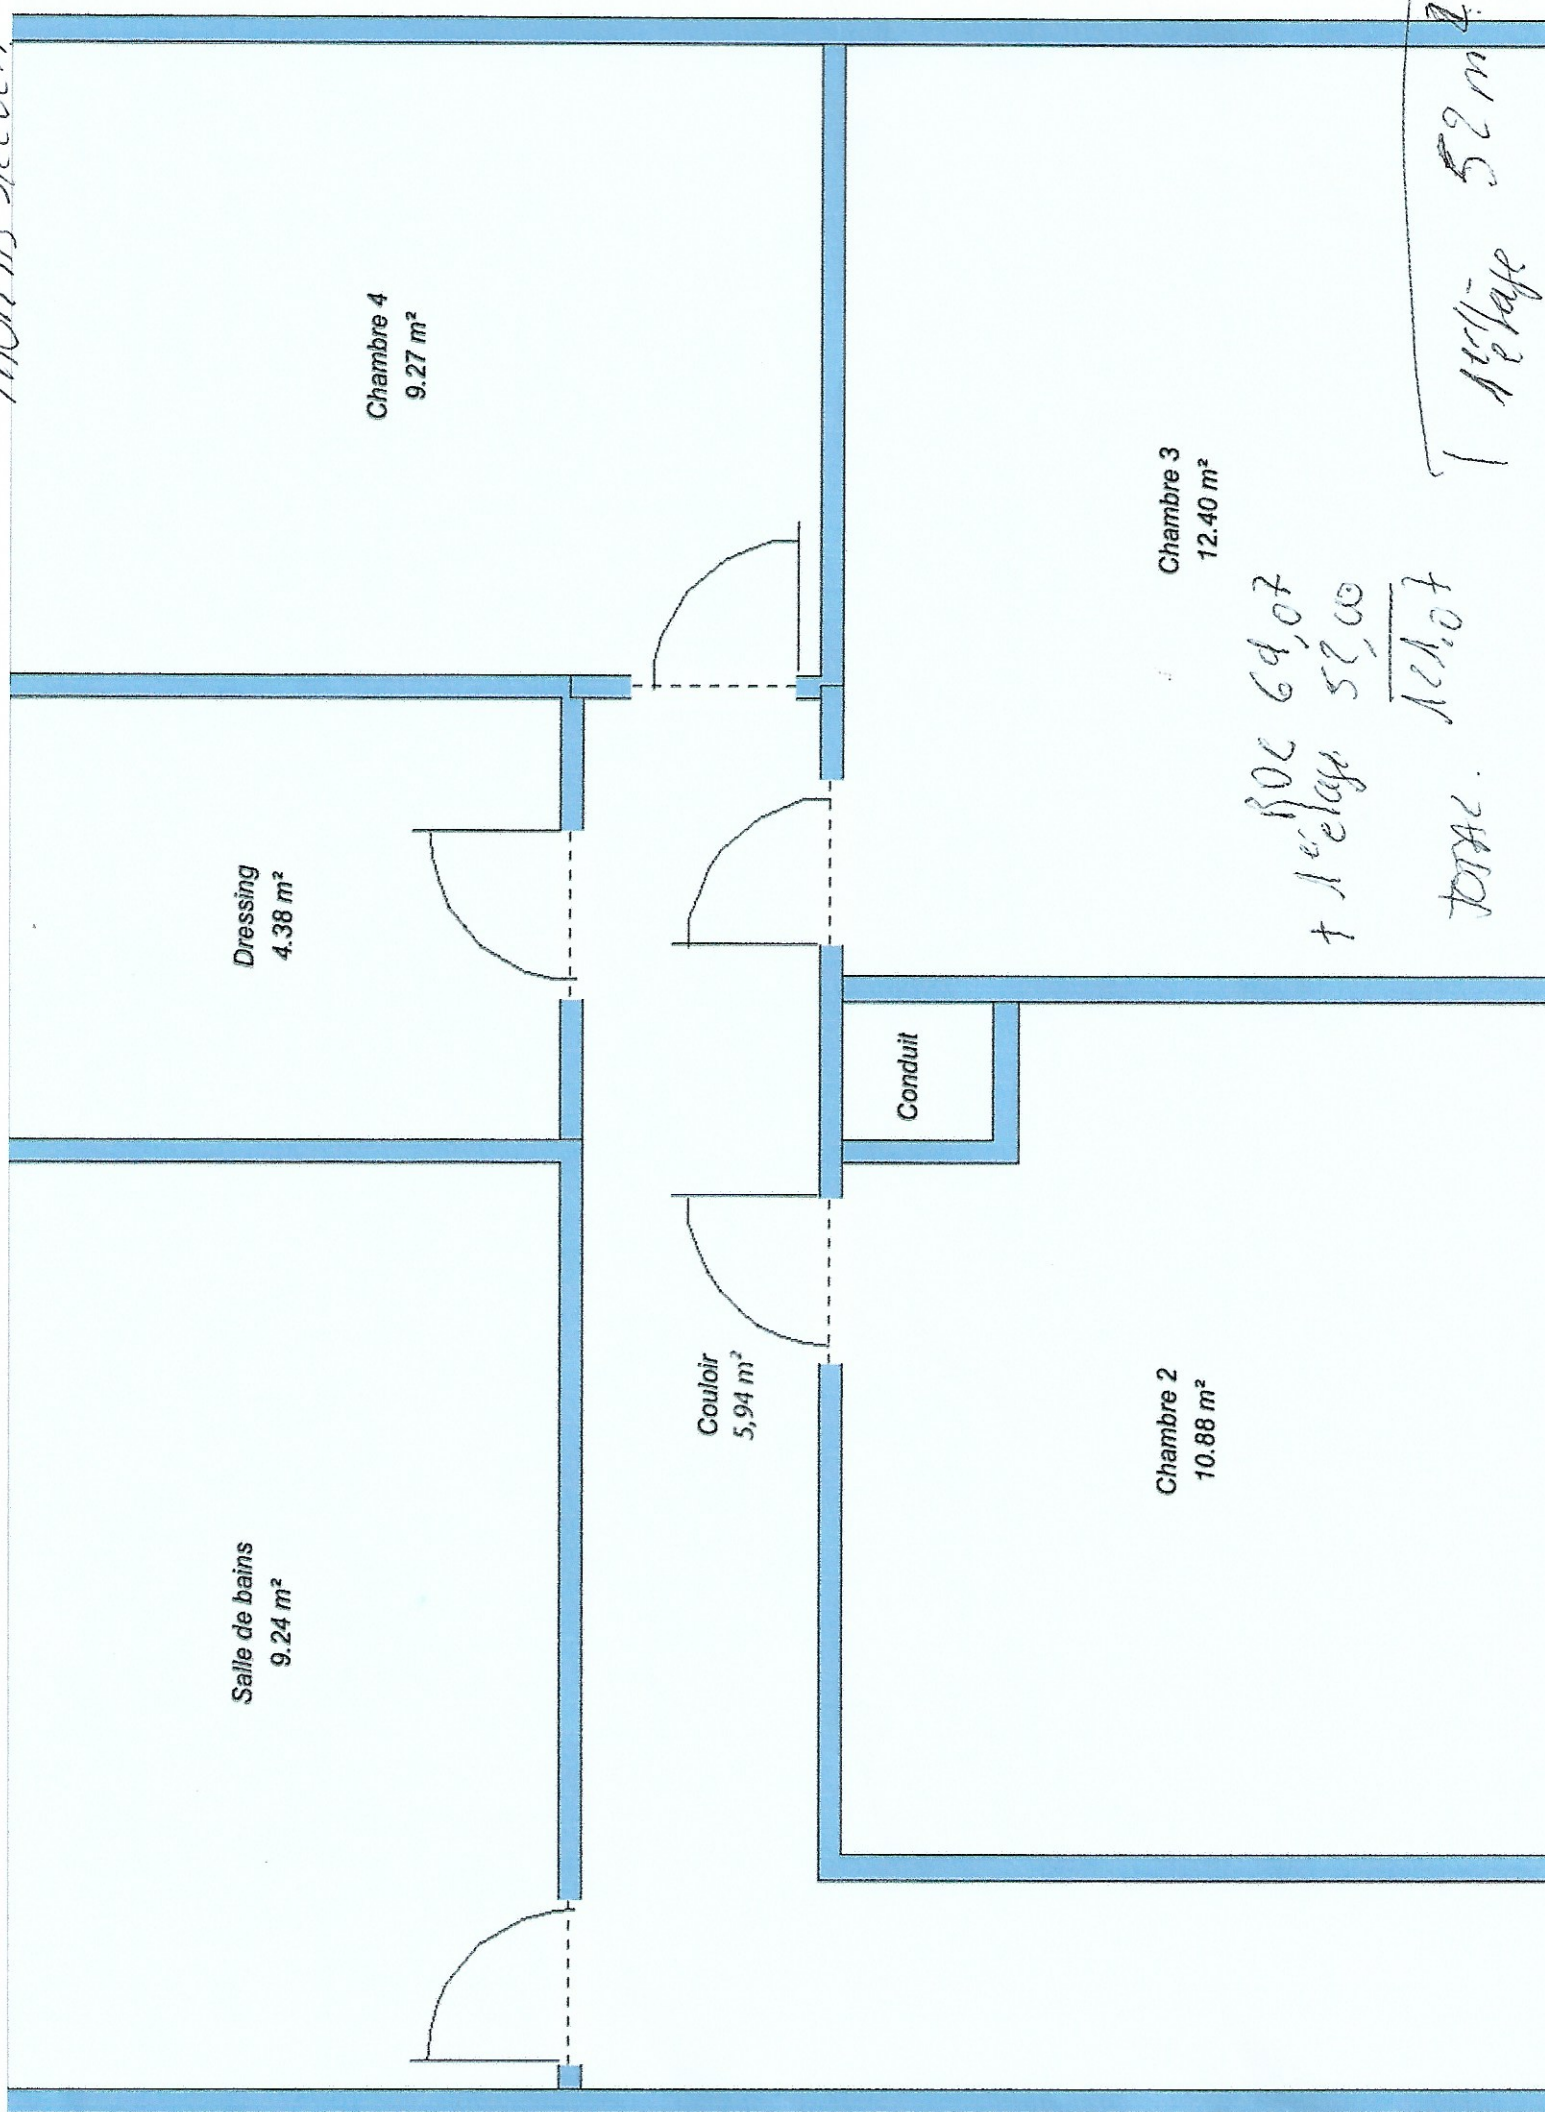

THOMAS SPEICER

1 RDC  
64,07 /

THON AS SCREEN

Salle de bains  
9.24 m<sup>2</sup>

Dressing  
4.38 m<sup>2</sup>

Chambre 4  
9.27 m<sup>2</sup>

Couloir  
5.94 m<sup>2</sup>

Chambre 2  
10.88 m<sup>2</sup>

Chambre 3  
12.40 m<sup>2</sup>

Conduit

POC 64,07  
+ 1<sup>er</sup> étage 52,00  
-----  
TOTAL 116,07

TOTAL

1<sup>er</sup> étage 52 m<sup>2</sup>