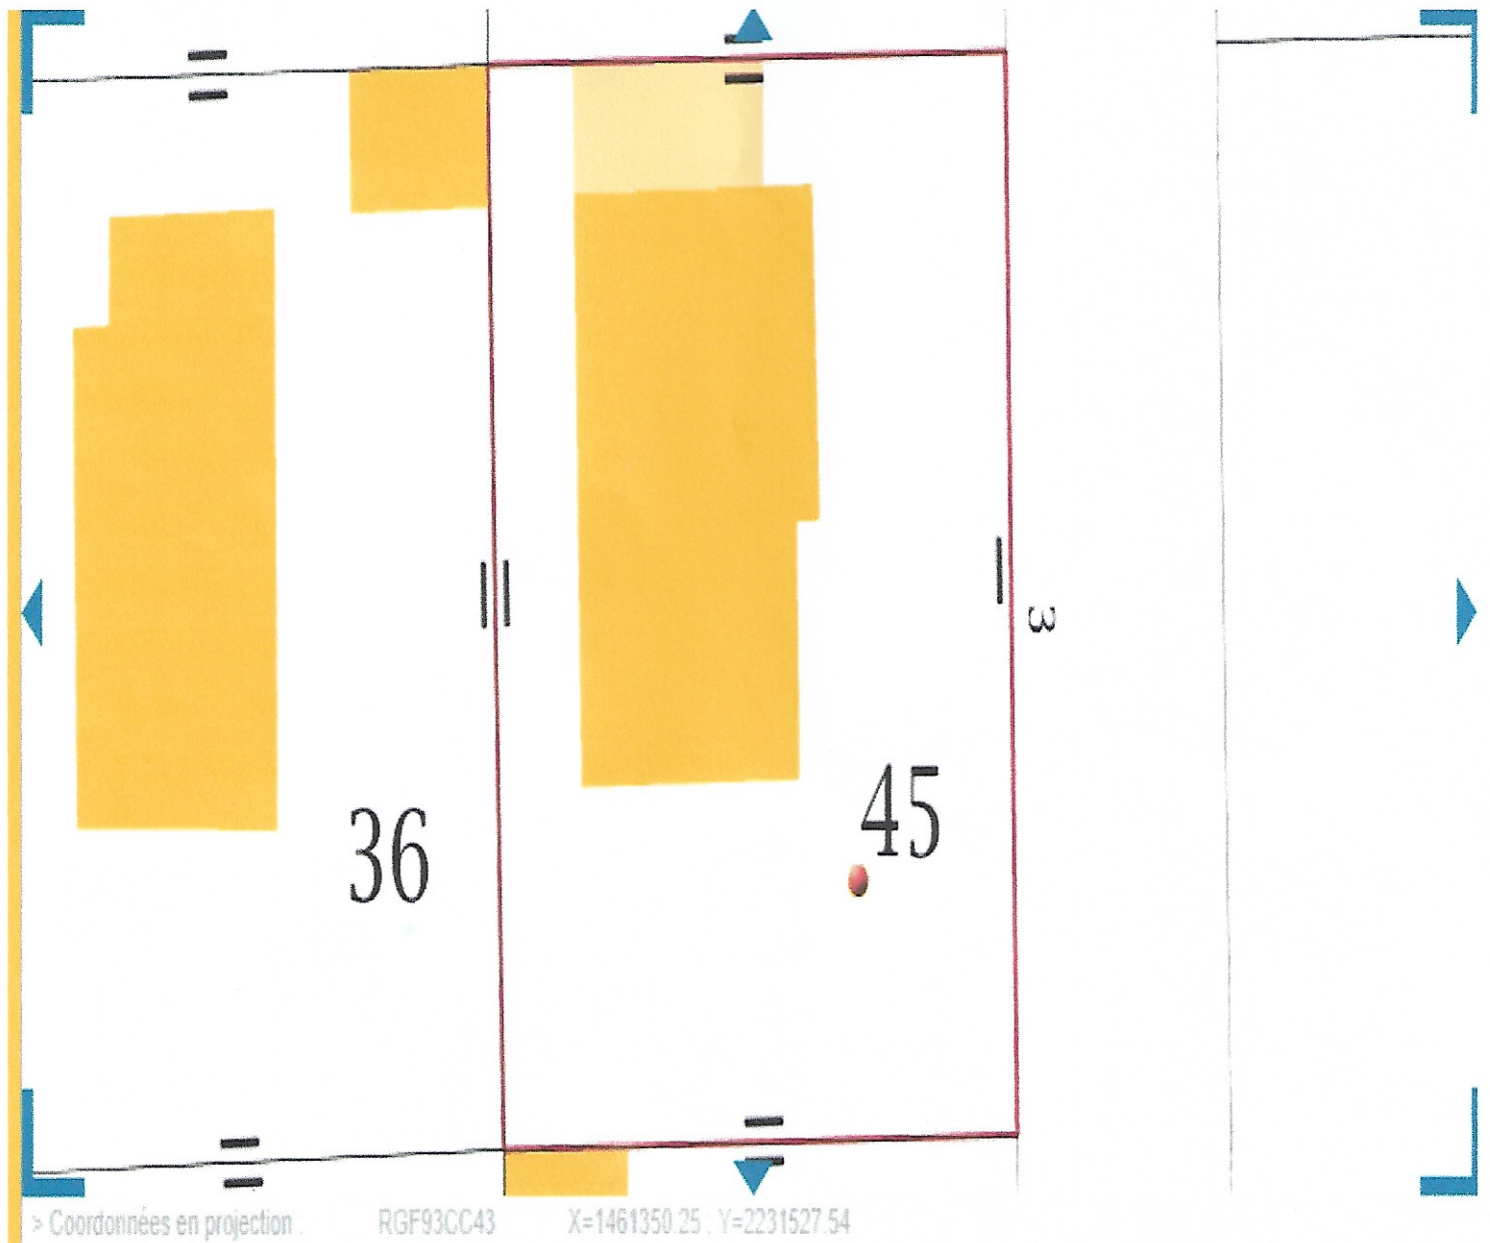

LACRAMPE Alain

3 rue du Béarn

65000 TARBES

0680722817

MAIL : ?

Description

Située à Tarbes (65000), quartier Nord. Année 1970, sur 2 niveaux :

- rez de chaussée : garage, chaufferie, buanderie + appart. T2

- étage : appart. T4

- chauffage au fuel (conduite de gaz prête à raccorder)

Prix : 140 000 euros

Tél. 06 80 72 28 17.

Références de la parcelle 000 AD 45

Référence cadastrale de la parcelle

000 AD 45

Contenance cadastrale

500 mètres carrés

Adresse

3 RUE DU BEARN
65000 TARBES