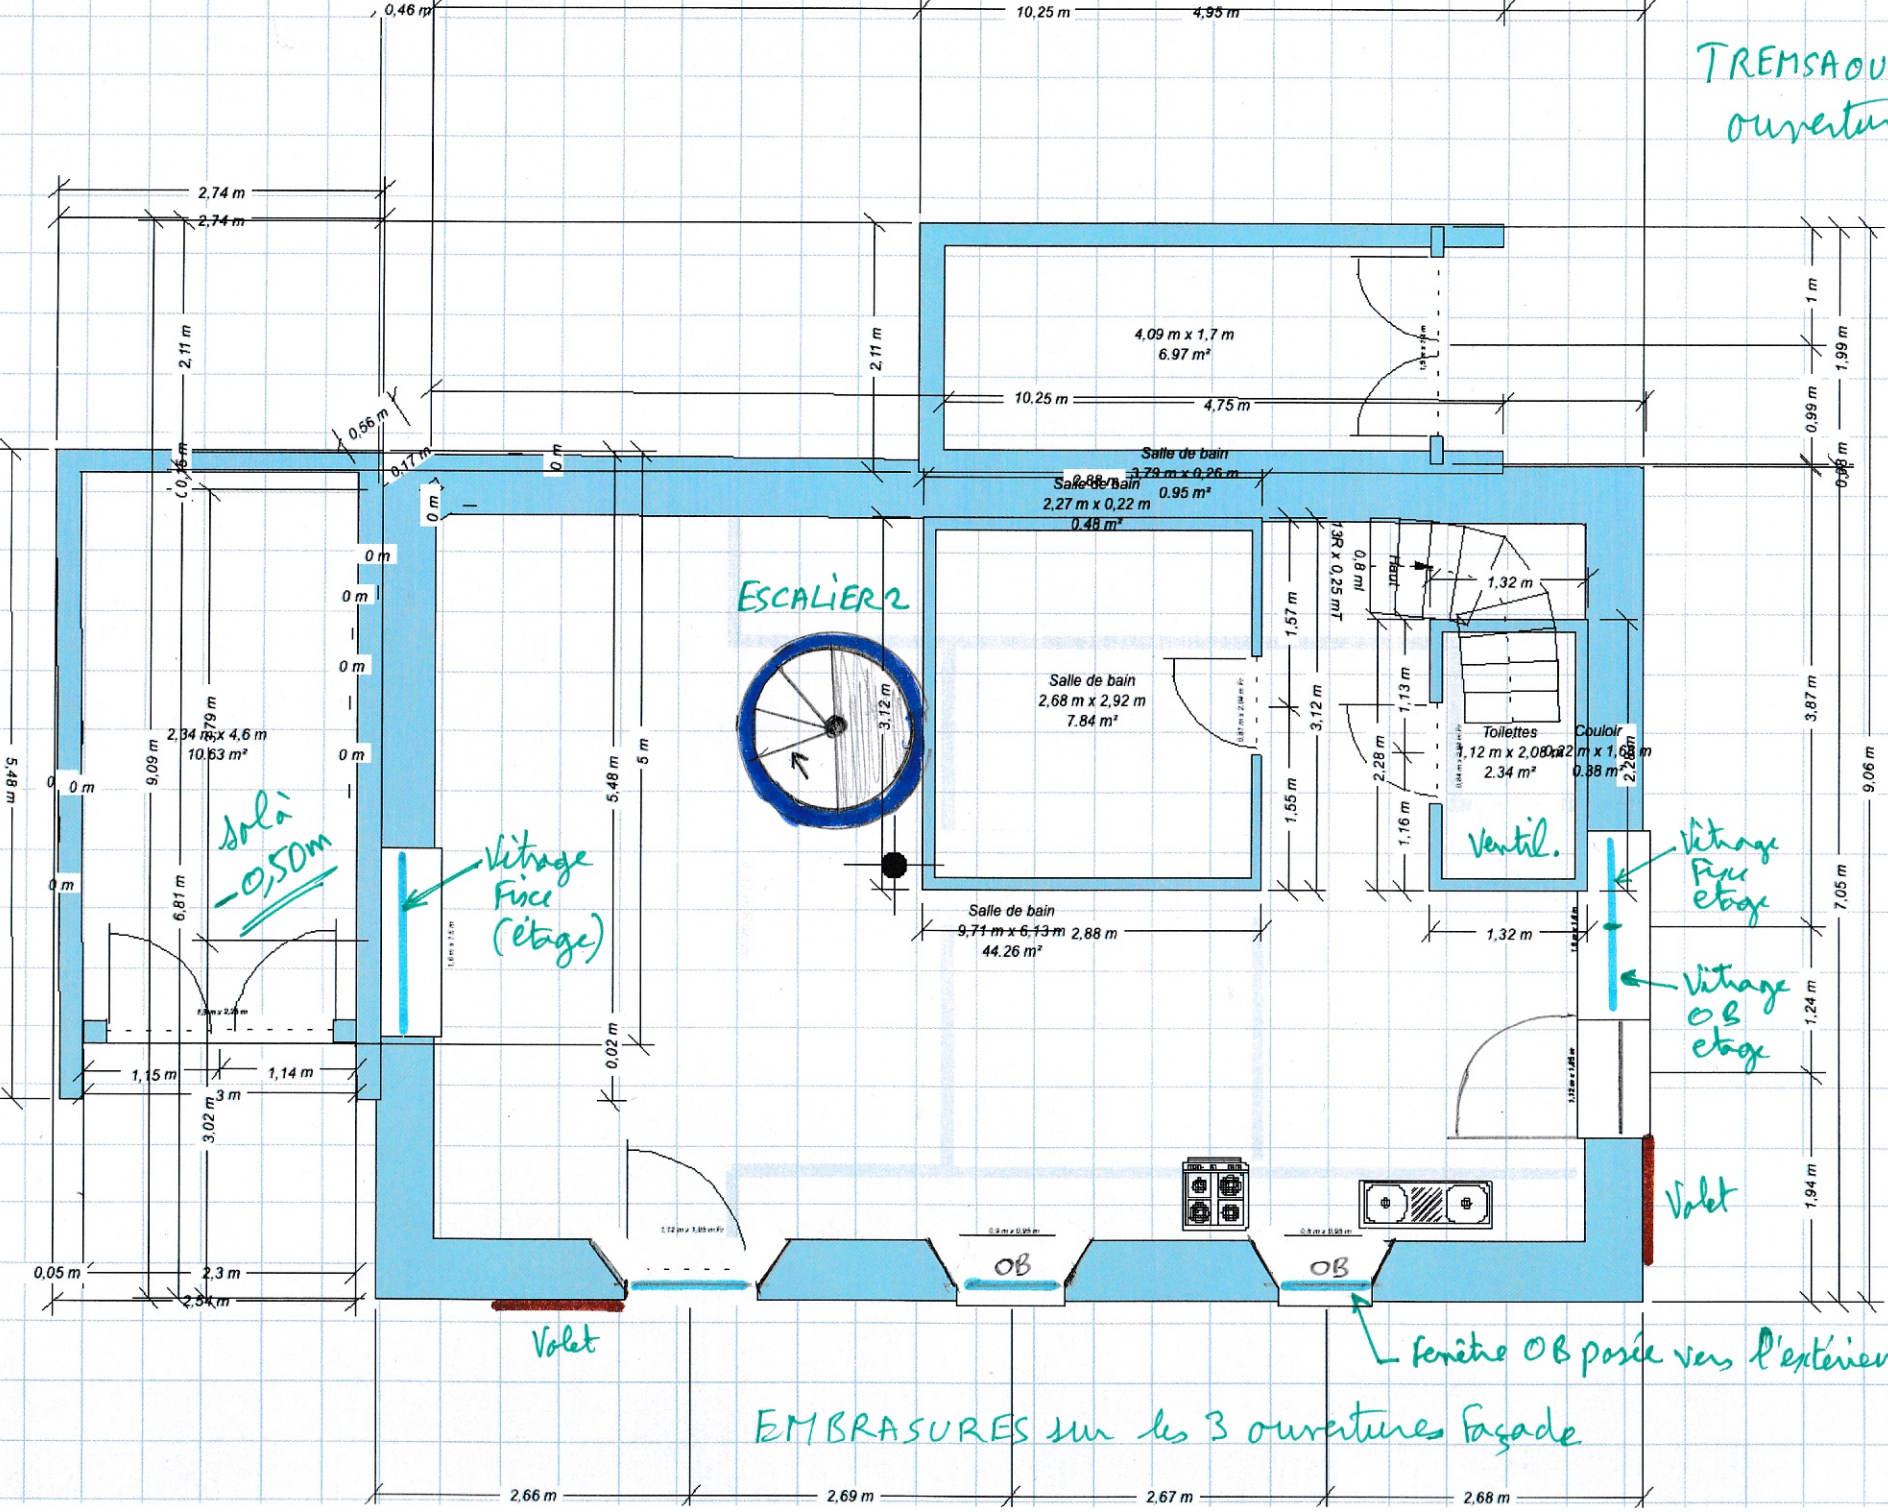

TREMSAOUETS
ouvertures Re

ATT 28/12

EMBRASURES sur les 3 ouvertures façade

fenêtre OB posée vers l'extérieur

Vitrage Face (étage)

solai - 0,50m

Vitrage Face étage

Vitrage OB étage

Voilet

Ventil.

ESCALIER 2