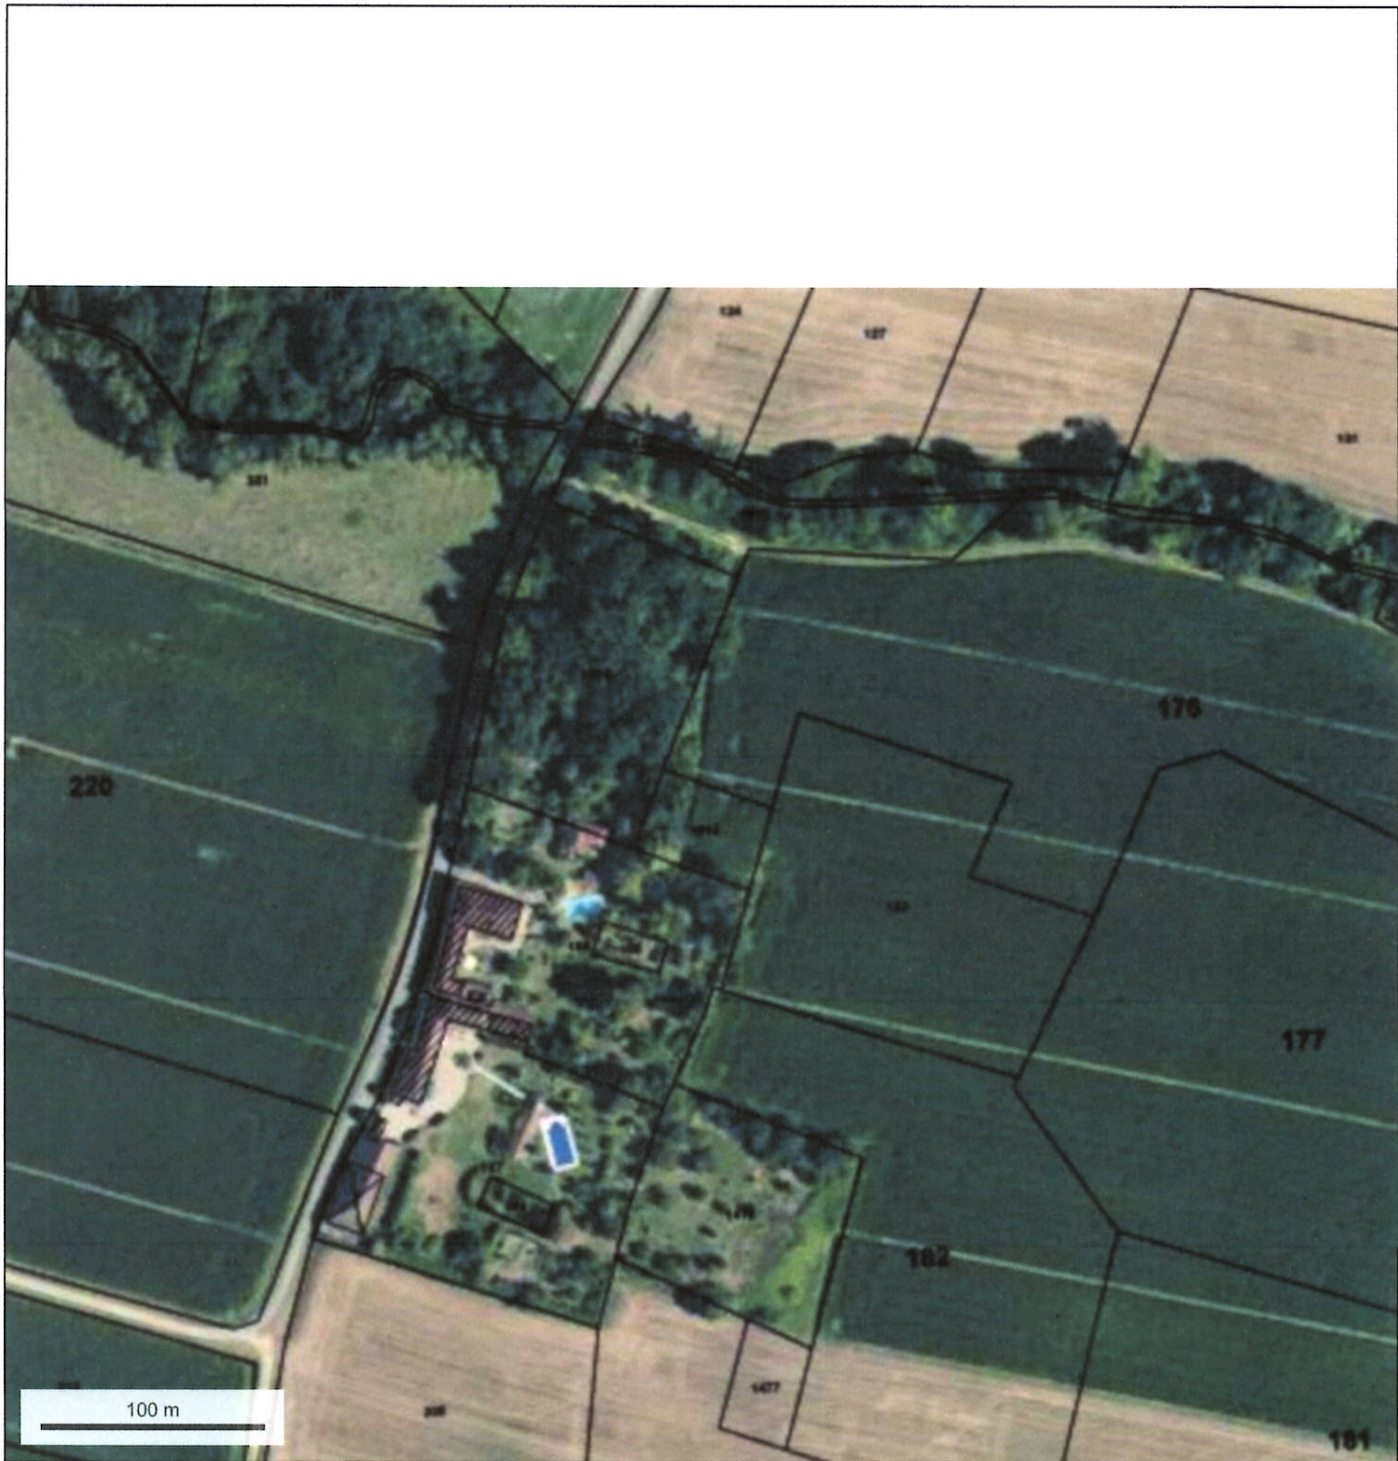

Monlaur-Bernet

© IGN 2019 - www.geoportail.gouv.fr/mentions-legales

Longitude : 0° 32' 25" E
Latitude : 43° 21' 36" N