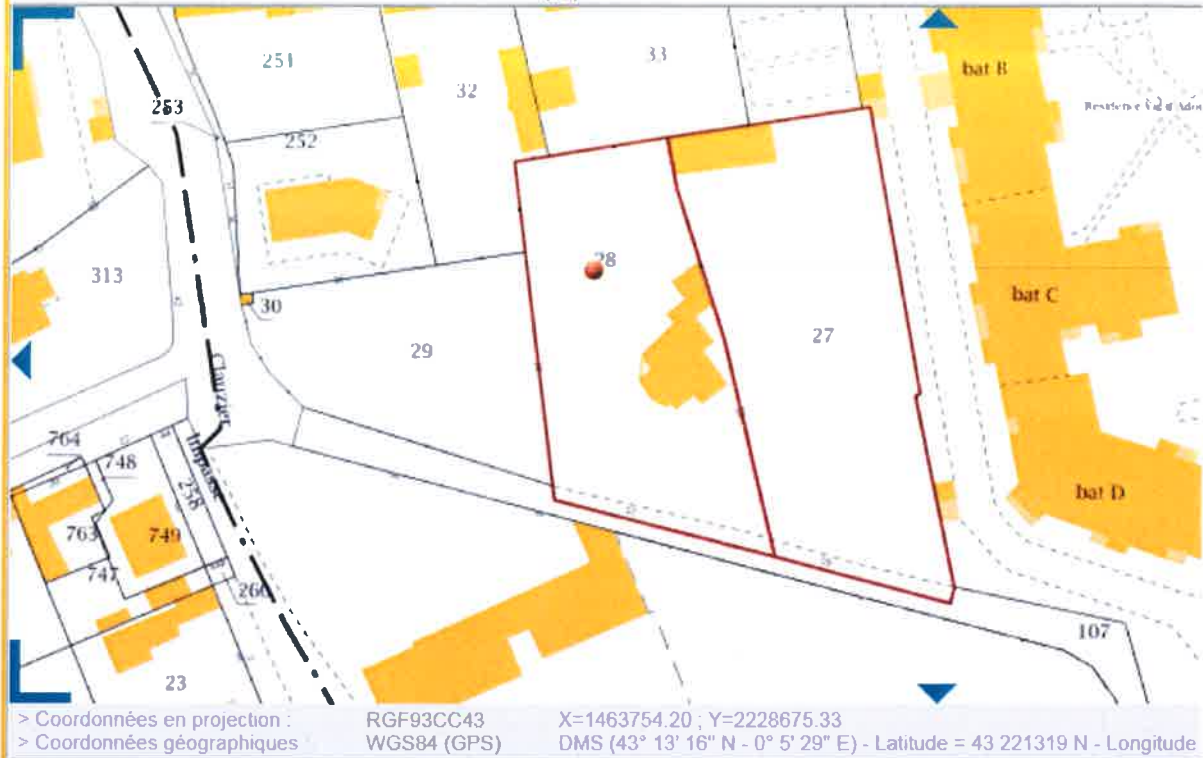

Parcelle 28 - Feuille 000 BS 01 - Commune : TARBES (65)

cadastre.gouv.fr

Informations littérales relatives à 2 parcelles sur la commune : TARBES (65).

**Références de la parcelle 000 BS 27**

Référence cadastrale de la parcelle	<b>000 BS 27</b>
Contenance cadastrale	<b>1 985 mètres carrés</b>
Adresse	<b>59 CHE DU CLAUZIER 65000 TARBES</b>

**Références de la parcelle 000 BS 28**

Référence cadastrale de la parcelle	<b>000 BS 28</b>
Contenance cadastrale	<b>1 607 mètres carrés</b>
Adresse	<b>57 CHE DU CLAUZIER 65000 TARBES</b>