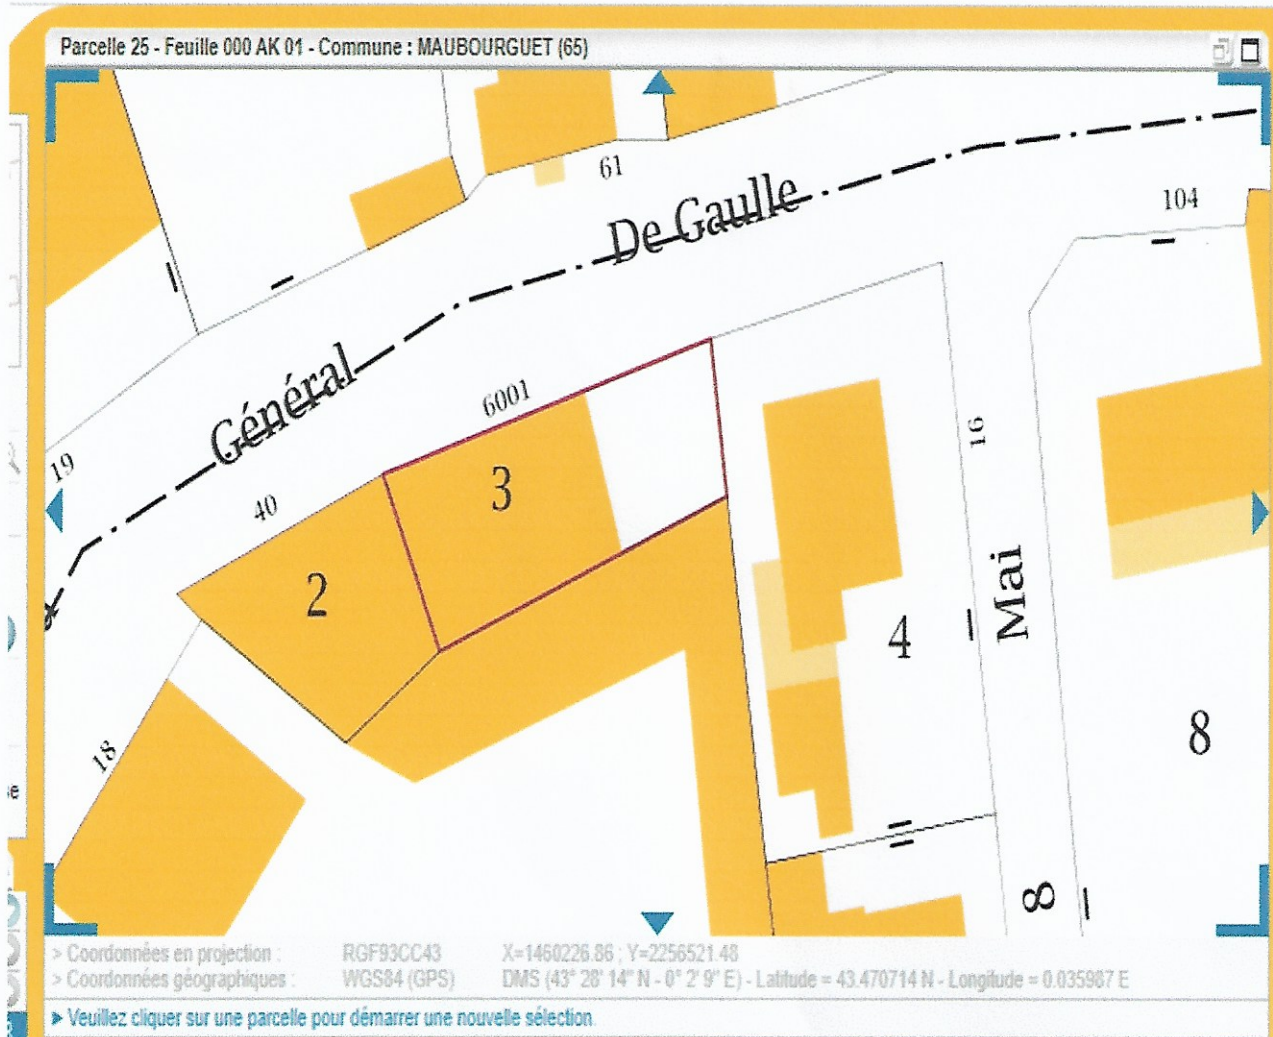

# Maison à Maubourguet

Référence cadastrale de la parcelle	<b>000 AK 3</b>
Contenance cadastrale	<b>184 mètres carrés</b>
Adresse	<b>6001 RUE DU GEN DE GAULLE 65700 MAUBOURGUET</b>