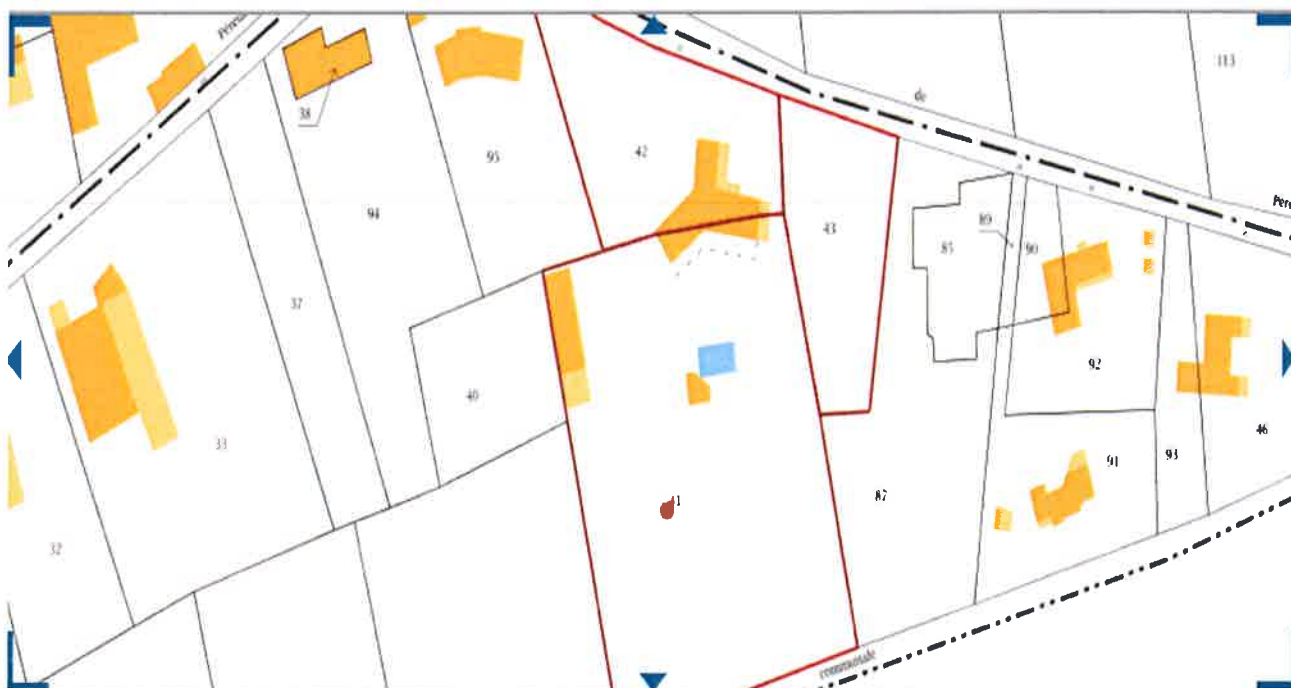

Informations littérales relatives à 3 parcelles sur la commune : BOUILH-PEREUILH (65).

Références de la parcelle 000 D 41

Référence cadastrale de la parcelle	000 D 41
Contenance cadastrale	5 649 mètres carrés
Adresse	22 RTE DE PEREUILH 65350 BOUILH-PEREUILH

Références de la parcelle 000 D 43

Référence cadastrale de la parcelle	000 D 43
Contenance cadastrale	1 291 mètres carrés
Adresse	PLANTERES 65350 BOUILH-PEREUILH

Références de la parcelle 000 D 42

Référence cadastrale de la parcelle	000 D 42
Contenance cadastrale	2 053 mètres carrés
Adresse	PLANTERES 65350 BOUILH-PEREUILH

► Coordonnées en projection : RGF93CC43 X=1472703.60 Y=2238359.21
► Coordonnées géographiques : WGS84 (GPS) - DMS [43° 18' 40" N - 0° 11' 54" E] - Latitude = 43.311197 N - Longitude = 0.198390 E

► Veuillez cliquer sur une parcelle pour démarrer une nouvelle sélection.