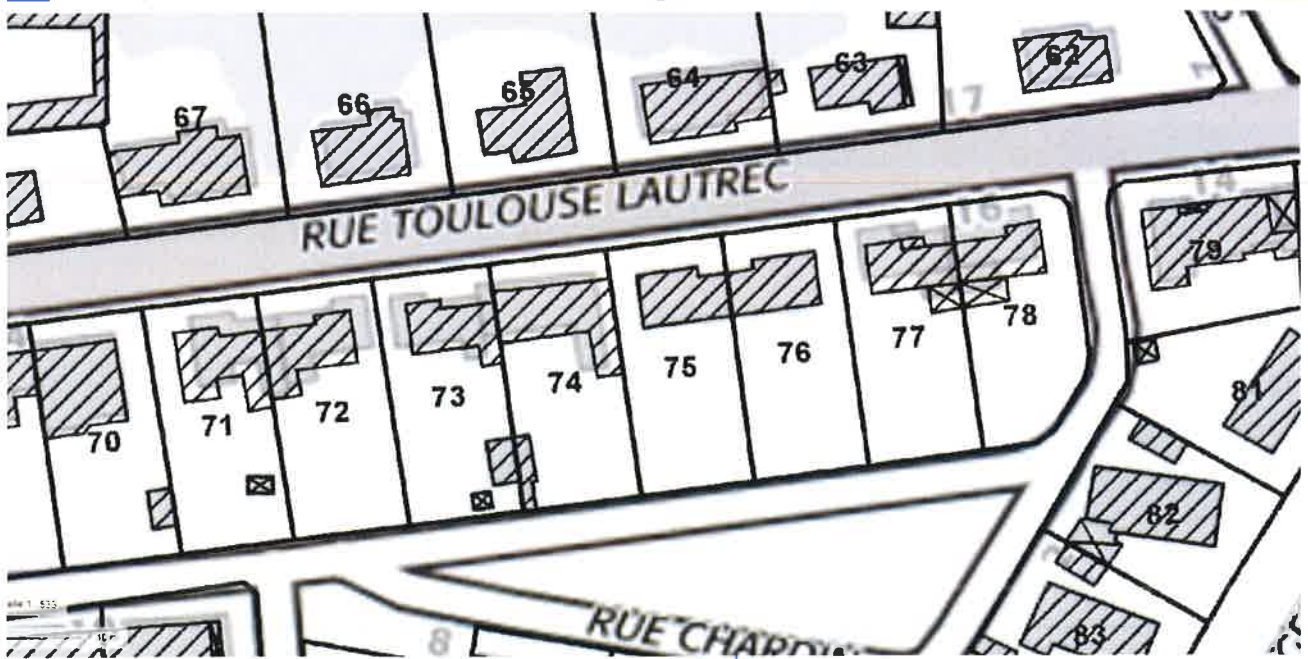

Références de la parcelle 000 BM 75

Référence cadastrale de la parcelle	000 BM 75
Contenance cadastrale	499 mètres carrés
Adresse	22 RUE TOULOUSE LAUTREC 65000 TARBES

Informations littérales relatives à une parcelle

Références cadastrales de la parcelle	000 BM 75
Contenance cadastrale de la parcelle	499 mètre carré
Adresse de la parcelle	22 RUE TOULOUSE LAUTREC 65000 TARBES

Achat 2008
(1557)

- DU PVC + persiennes
- chaudière récente
- CHAPPÉE

ipho & coupe
Verdoux → 16 jours

43.22781 , 0.060879 ✕
 22 r toulouse lautrec
 65000 Tarbes
 Parcelle : 000 / BM / 0075
 Altitude : 310.6 m

- position au sud
- vue Pyrénées
- courbs isolés
- Diags à vent