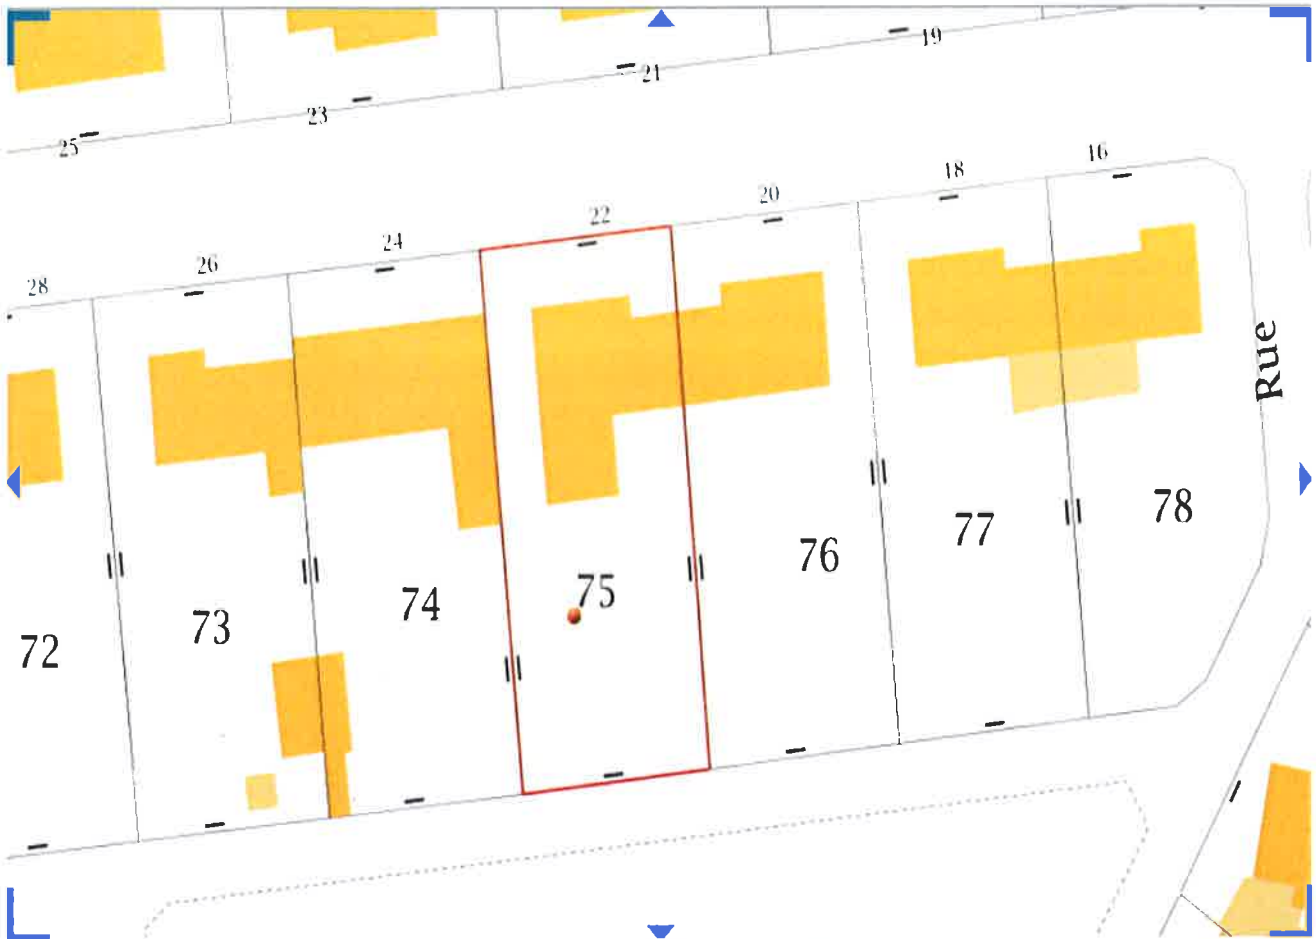

Références de la parcelle 000 BM 75

Référence cadastrale de la parcelle	000 BM 75
Contenance cadastrale	499 mètres carrés
Adresse	22 RUE TOULOUSE LAUTREC 65000 TARBES

Informations littérales relatives à une parcelle

Références cadastrales de la parcelle	000 BM 75
Contenance cadastrale de la parcelle	499 mètre carré
Adresse de la parcelle	22 RUE TOULOUSE LAUTREC 65000 TARBES

Achat 2008
(1557)

- DU PVC + persiennes
- chaudière récente
- CHAPPÉE

ipho & coupe
Verdoux → 16 jours

43.22781 , 0.060879 ✕
 22 r toulouse lautrec
 65000 Tarbes
 Parcelle : 000 / BM / 0075
 Altitude : 310.6 m

- position au sud
- vue Pyrénées
- courbs isolés
- Diags à vent