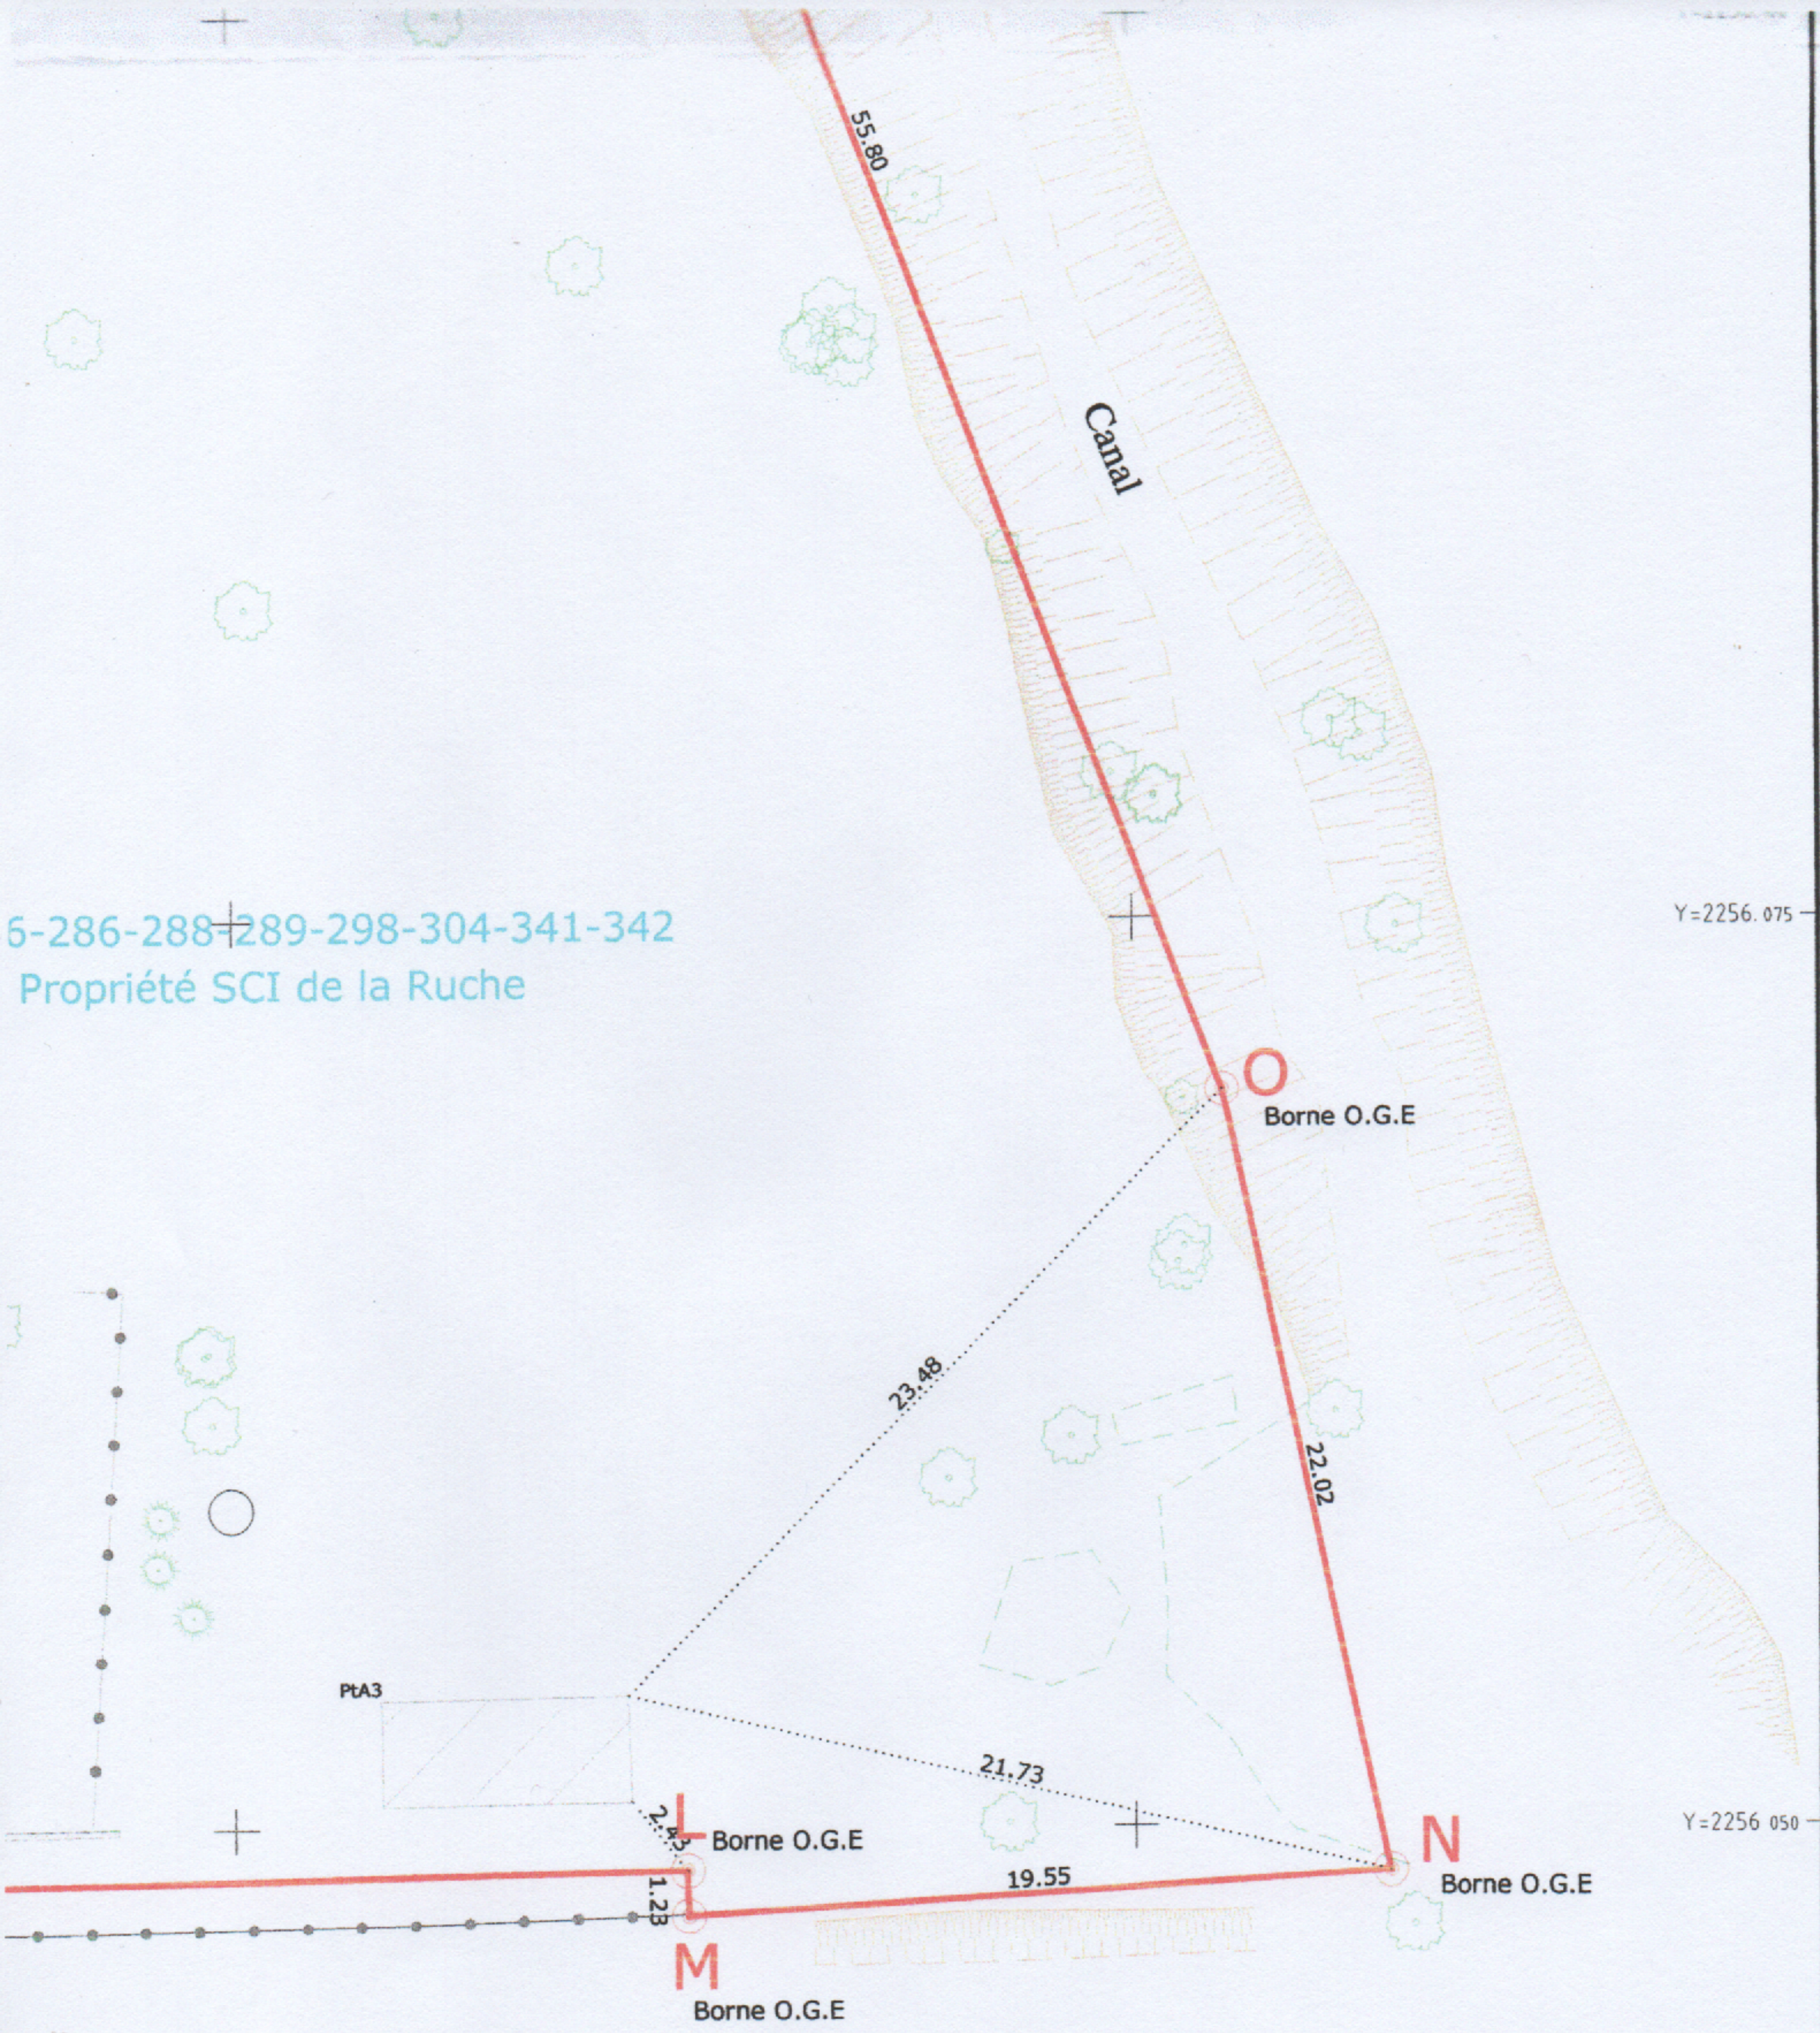

6-286-288-289-298-304-341-342  
Propriété SCI de la Ruche

AL 77-282  
Propriété VERSAILLES