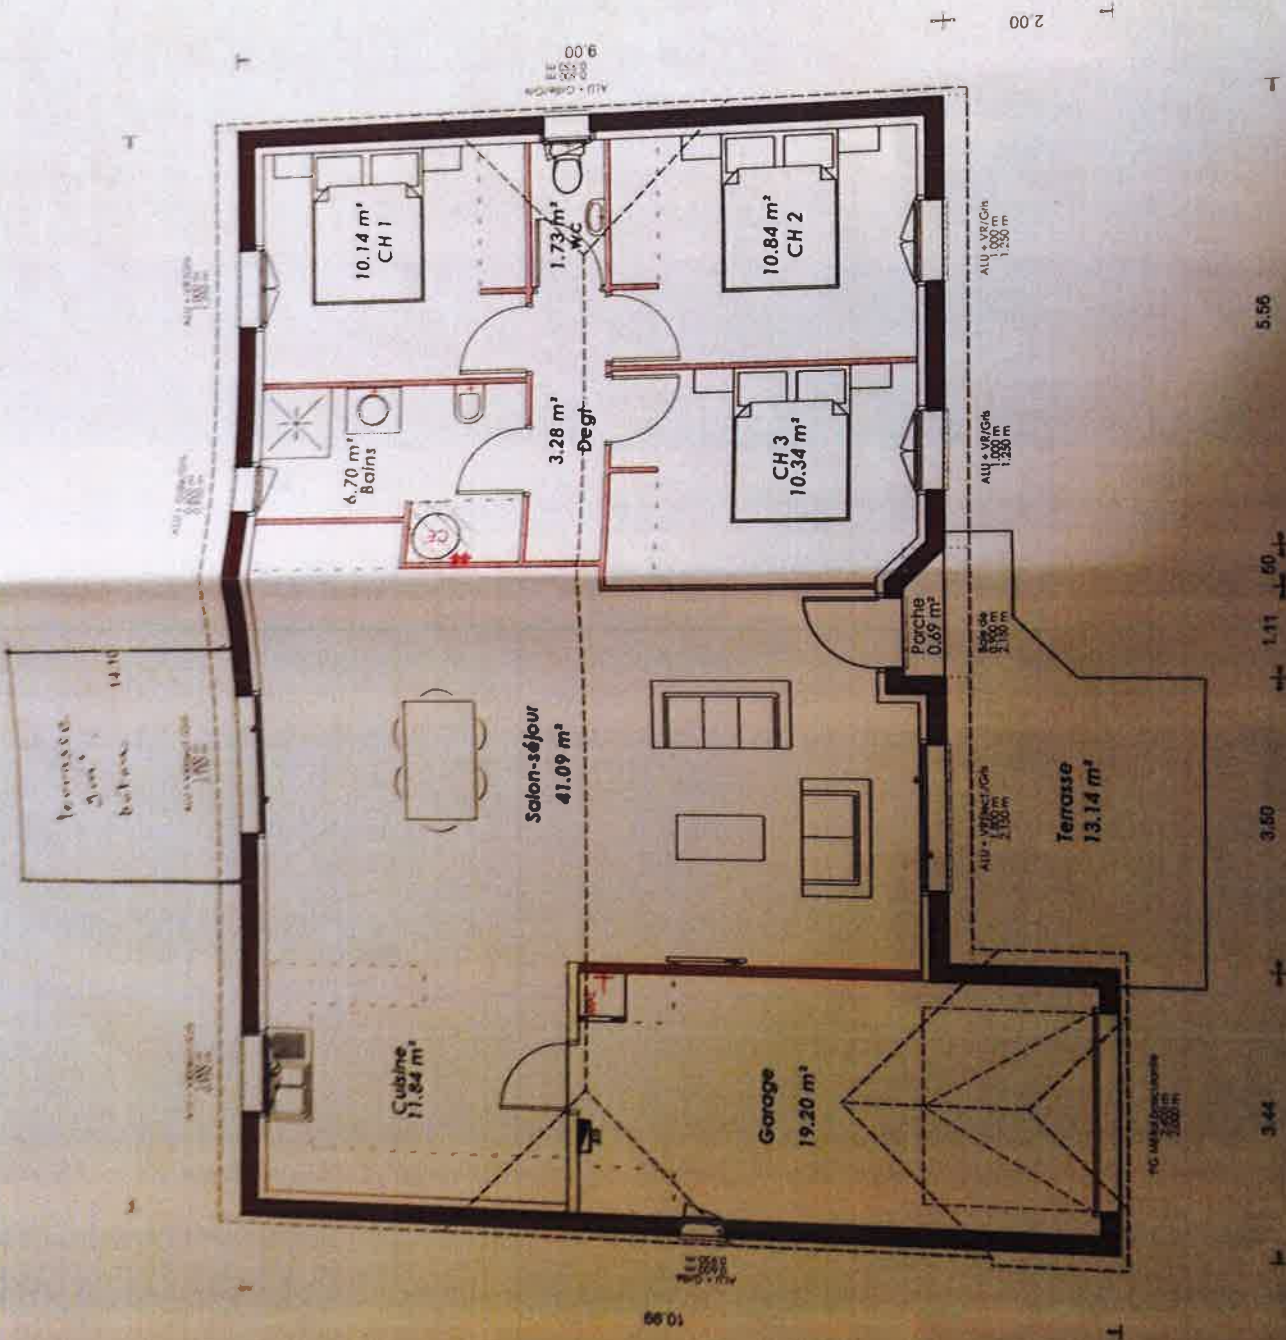

R.D.C

Surface habitable : 95,96m²

SHON: 110,71m²

S. Garage: 21,60m²

MAISONS AQUITAINE

3, rue Louis Blériot
(Rte de Toulouse)

65500 SEMEAC

Tel. : 05.62.31.80.33 - Fax : 05.62.93.53.55

**DUPLICATA COPIE CERTIFIÉE
CONFORME À L'ORIGINAL**

22.08.2011 eff. engelle M