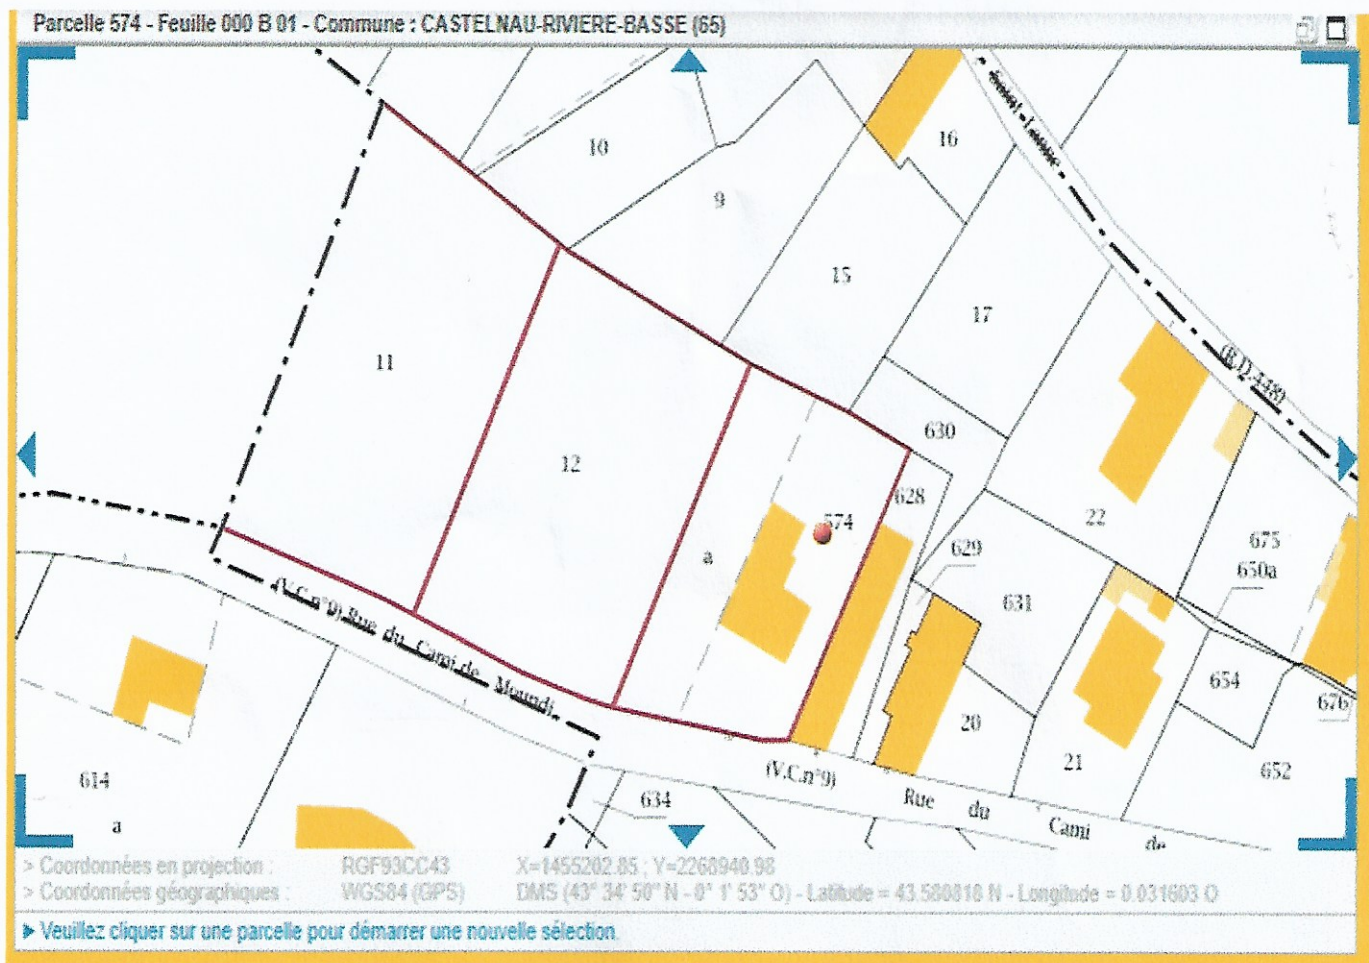

Maison Castelnaud-Rivière-Basse

Références de la parcelle 000 B 12

Référence cadastrale de la parcelle
 Contenance cadastrale
 Adresse

000 B 12
1 788 mètres carrés
LA VILLE
65700 CASTELNAU-RIVIERE-BASSE

Références de la parcelle 000 B 574

Référence cadastrale de la parcelle
 Contenance cadastrale
 Adresse

000 B 574
1 278 mètres carrés
10 RUE CAMI DE MOUNDI
65700 CASTELNAU-RIVIERE-BASSE

Références de la parcelle 000 B 11

Référence cadastrale de la parcelle
 Contenance cadastrale
 Adresse

000 B 11
1 905 mètres carrés
LA VILLE
65700 CASTELNAU-RIVIERE-BASSE