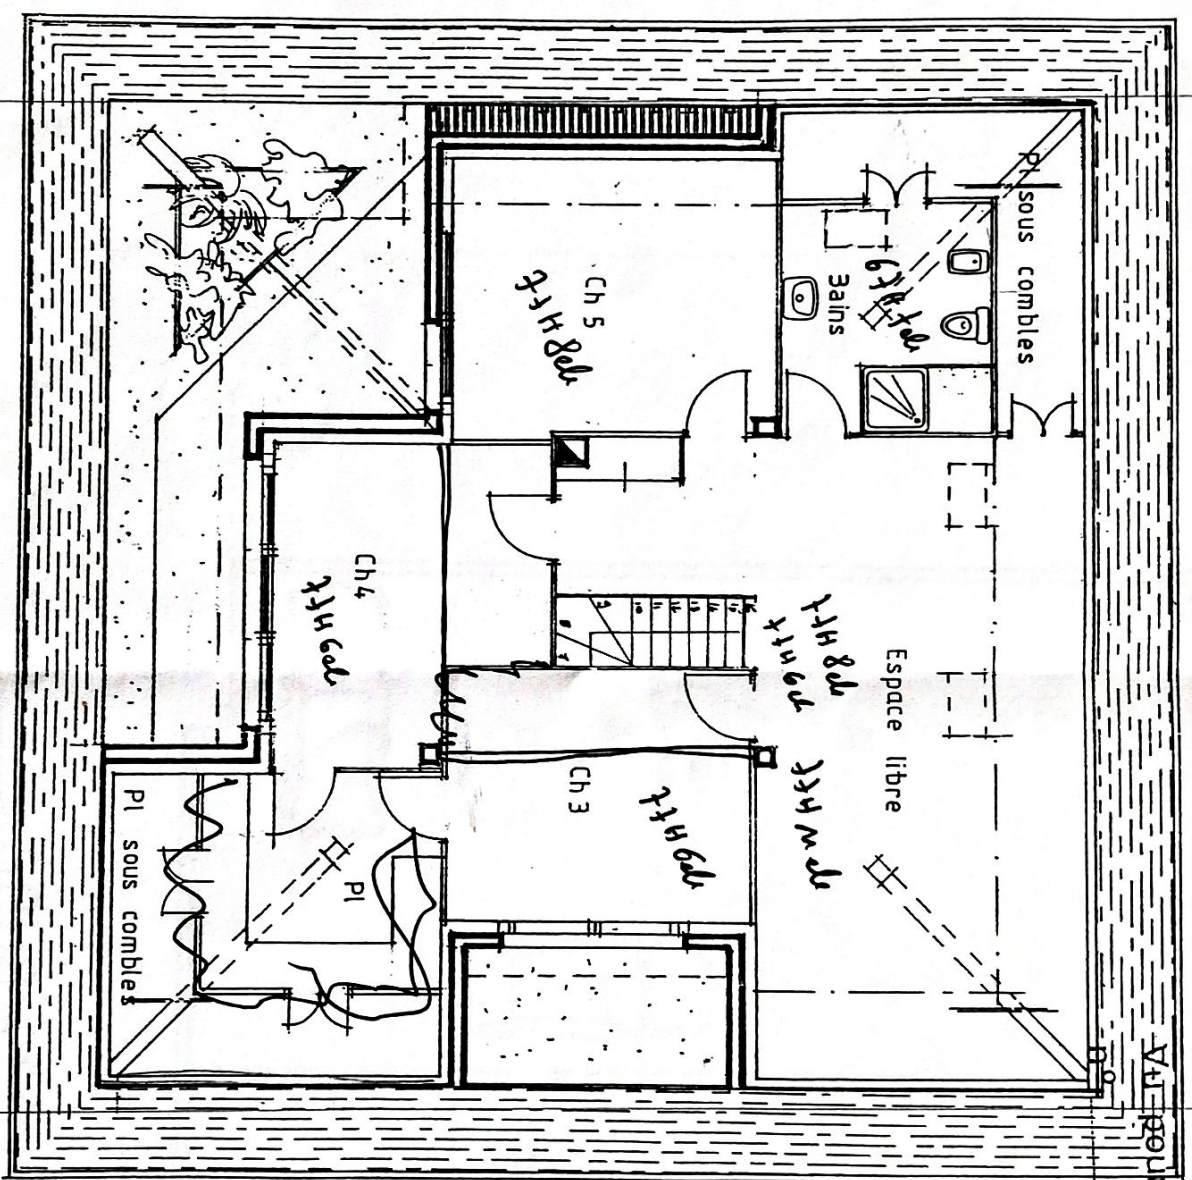

N° 5471210

Valaine BENOIT EVRL

Pac double feu  
M.V.O.

Baignoire double b°

pour 2001 d'alt

CHANGEMENT de HORLOGES

être annexé à notre dossier

LOS 83/032

Le Maire

SURFACES	HABITABLES
Ch 3	13,80
Ch 4	14,60
Ch 5	13,60
Espace libre	28,00
Bains	8,80
Placards	9,10
<b>TOTAL</b>	<b>87,90 m<sup>2</sup></b>

PLAN ETAGE