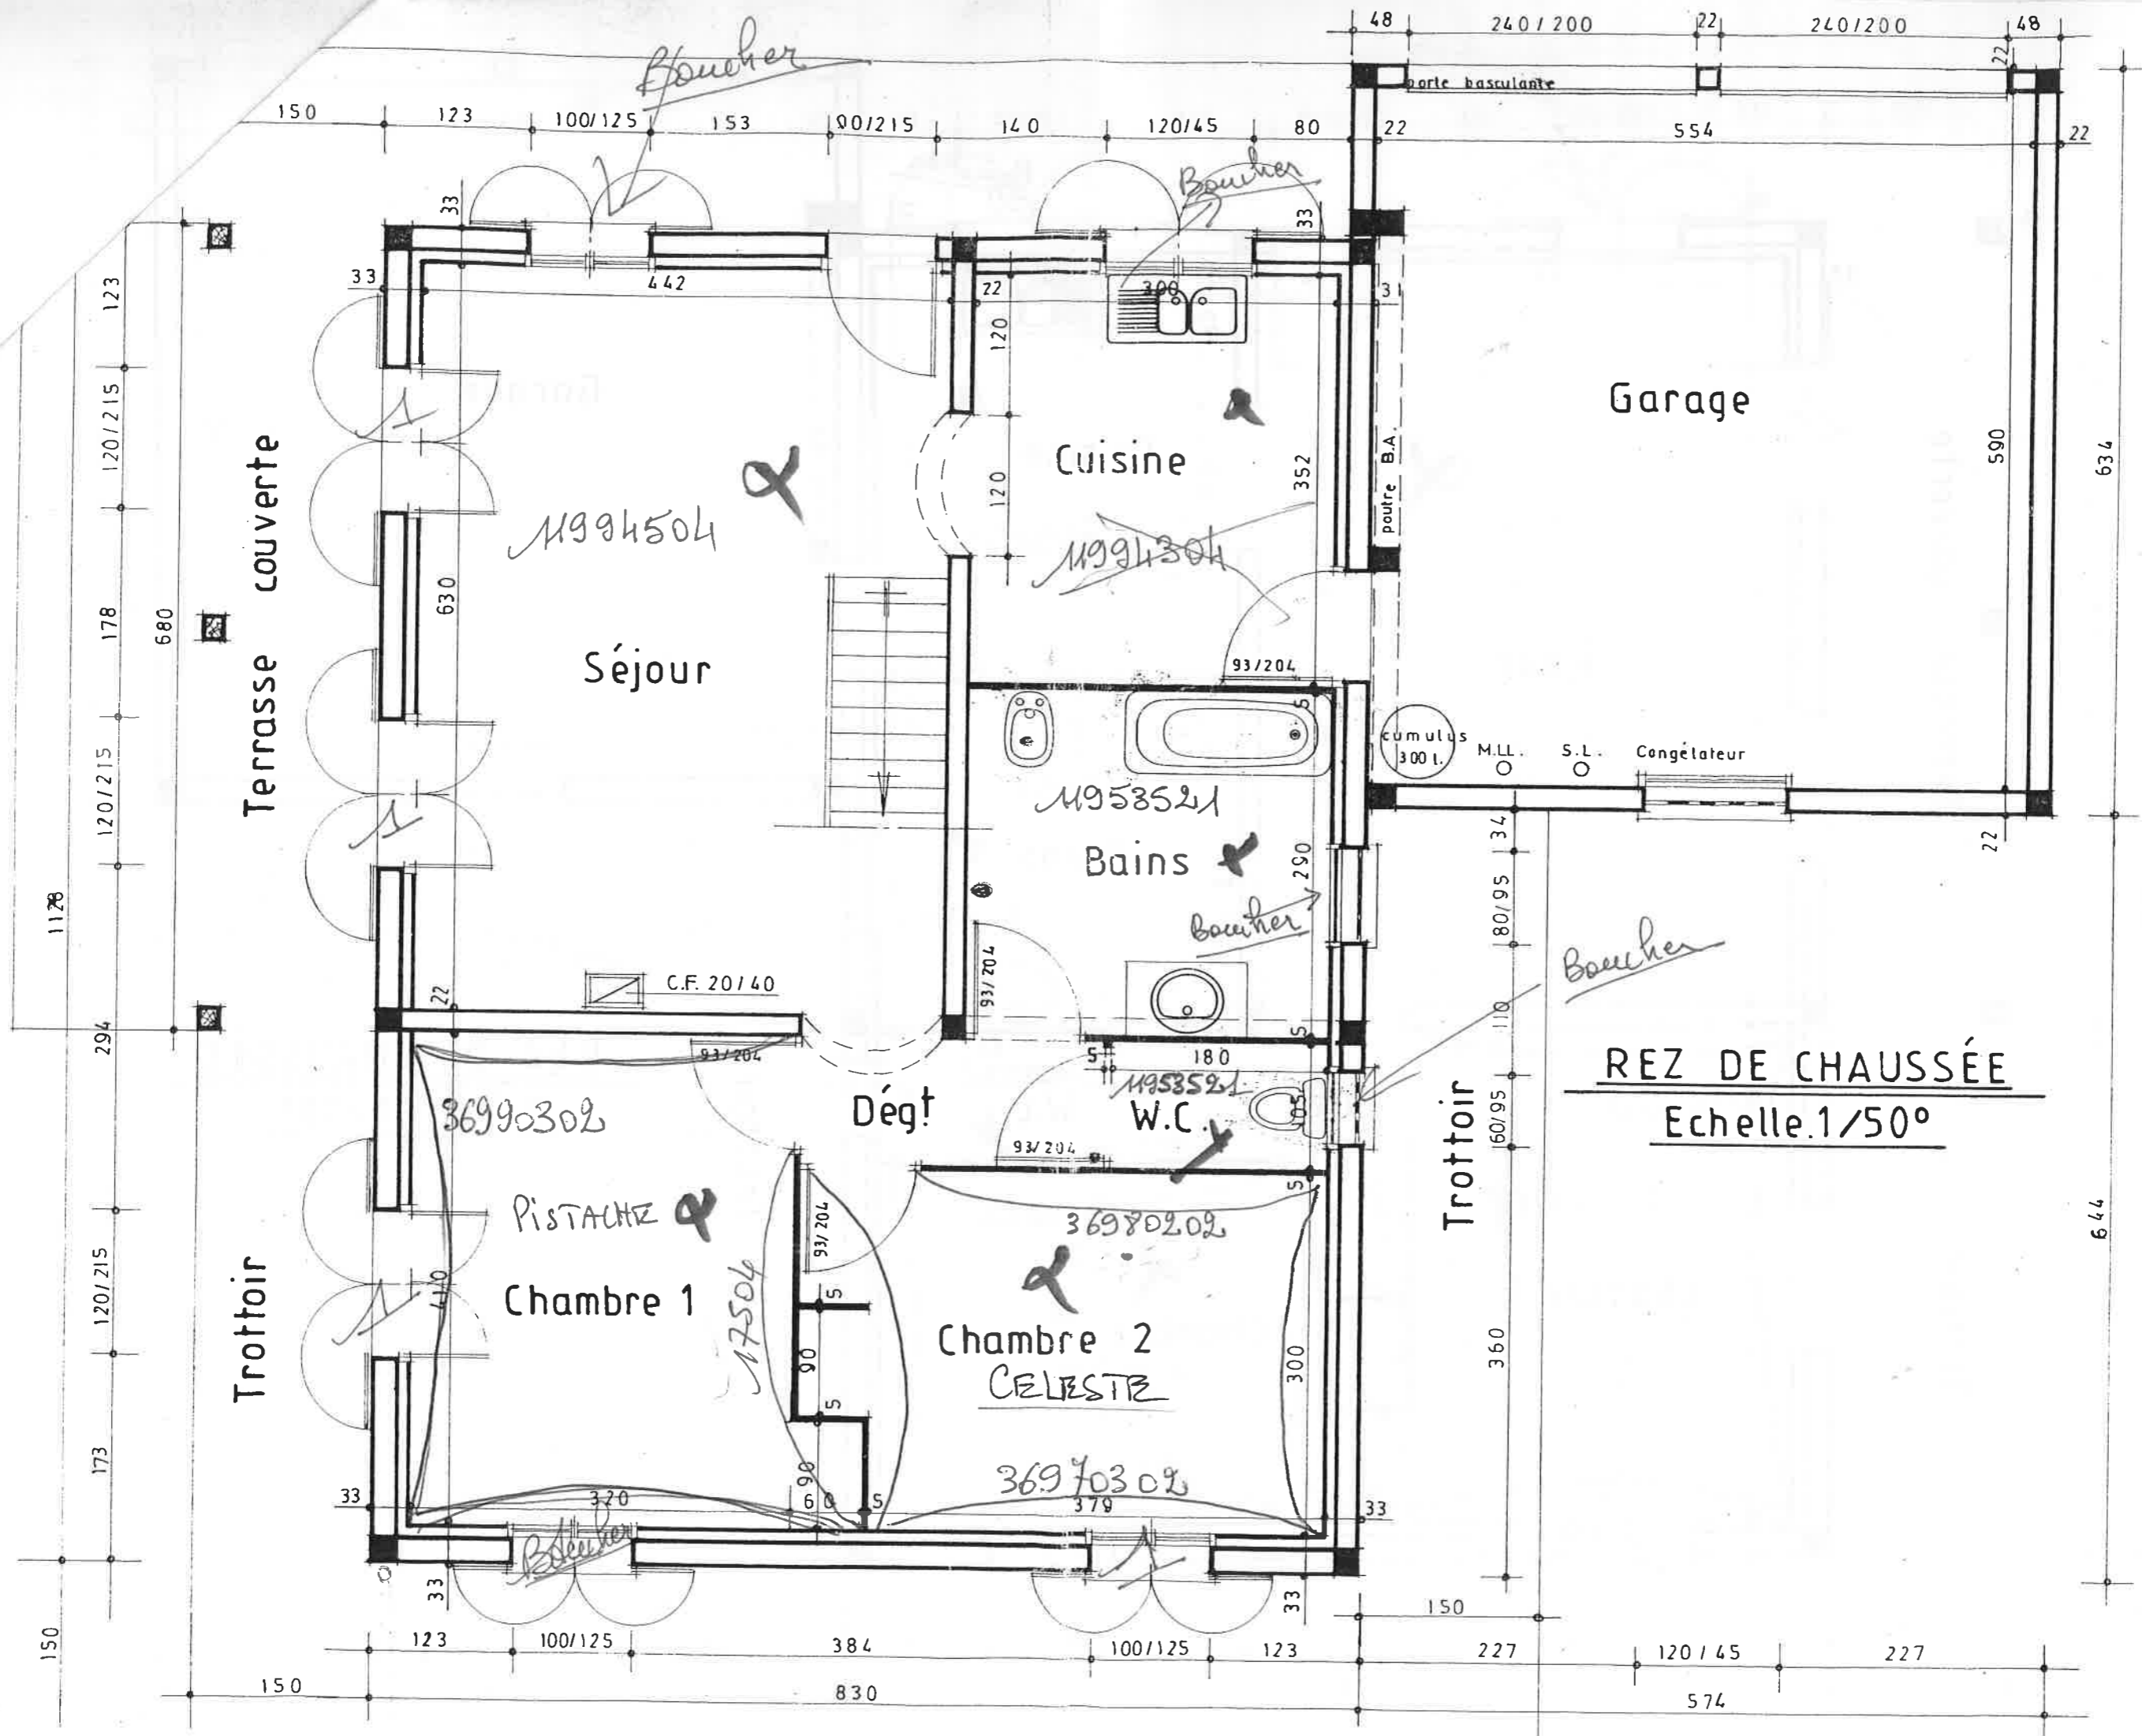

*Yoquette chamois partout.*

COMBLES  
Echelle. 1/50°

FAÇADES  
Echelle.1/100°

— SUD —

— OUEST —

*Morin*

— NORD —

— EST —

COUPE LONGITUDINALE SUR TERRAIN NATUREL  
Echelle 1/200°

IMPLANTATION - ENVIRONNEMENT

Morin

**REZ DE CHAUSSÉE**  
**Echelle 1/50°**

Garage

Séjour

Cuisine

Bains

Dég.

W.C.

Chambre 1

Chambre 2  
CELESTE

REZ DE CHAUSSÉE  
Echelle.1/50°

Terrasse couverte

Trottoir

Trottoir

cumulés  
300 l.

M.L.

S.L.

Congélateur

porte basculante

poutre B.A.

*Boucher*

*Boucher*