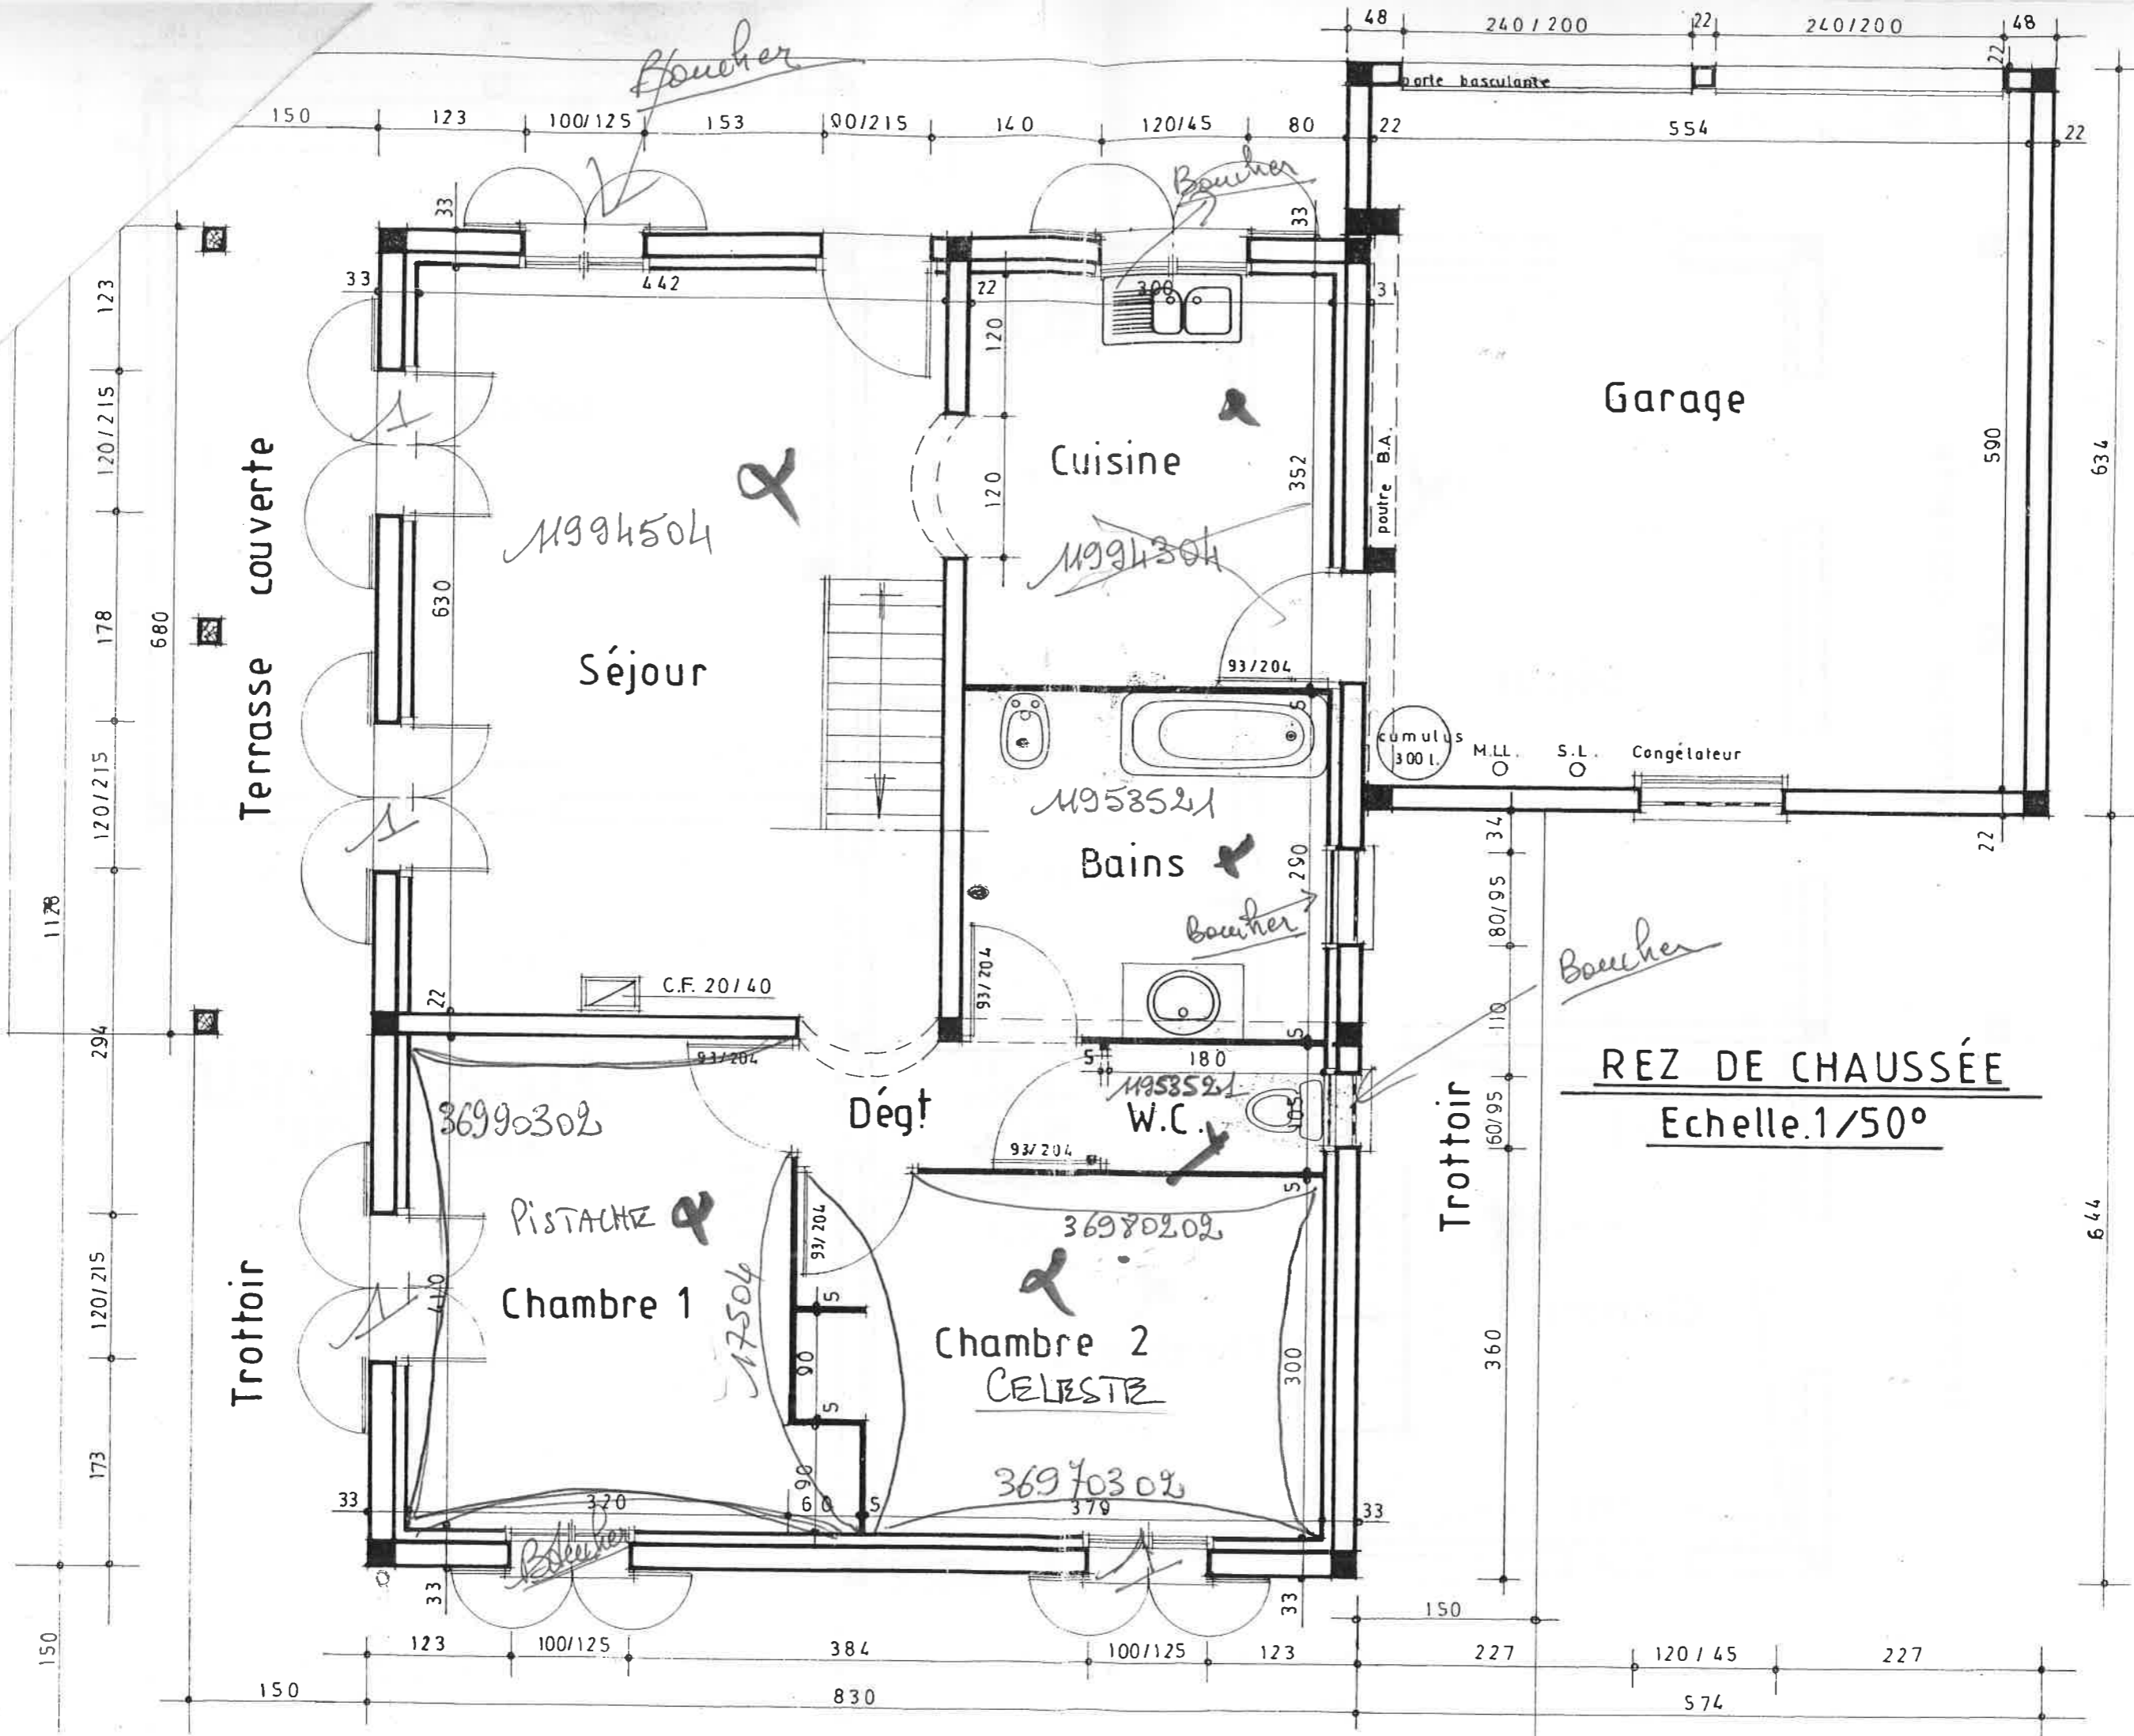

*Yoquette chamois partout.*

COMBLES  
Echelle. 1/50°

FAÇADES  
Echelle.1/100°

— SUD —

— OUEST —

*Morin*

— NORD —

— EST —

COUPE LONGITUDINALE SUR TERRAIN NATUREL  
Echelle 1/200°

IMPLANTATION - ENVIRONNEMENT

Morin

**REZ DE CHAUSSÉE**  
**Echelle 1/50°**

Garage

Séjour

Cuisine

Bains

Dég.

W.C.

Chambre 1

Chambre 2  
CELESTE

REZ DE CHAUSSÉE  
Echelle.1/50°

Terrasse couverte

Trottoir

Trottoir