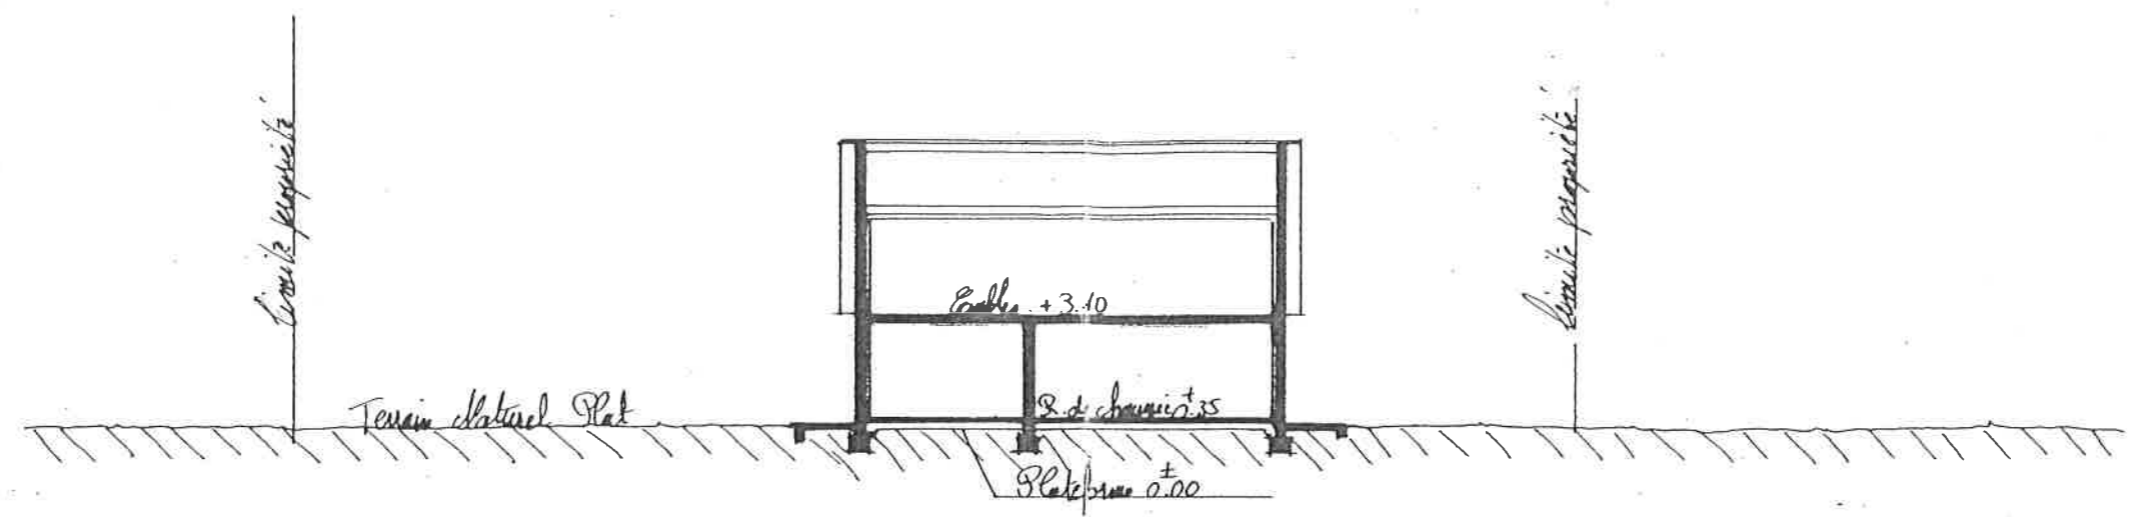

*Yoquette chamois partout.*

COMBLES  
Echelle. 1/50°

FAÇADES  
Echelle.1/100°

— SUD —

— OUEST —

*Morin*

— NORD —

— EST —

COUPE LONGITUDINALE SUR TERRAIN NATUREL  
Echelle 1/200°

IMPLANTATION - ENVIRONNEMENT

Morin

**REZ DE CHAUSSÉE**  
**Echelle 1/50°**

Garage

Séjour

Cuisine

Bains

Dég.

W.C.

Chambre 1

Chambre 2  
CELESTE

REZ DE CHAUSSÉE  
Echelle.1/50°

Terrasse couverte

Trottoir

Trottoir