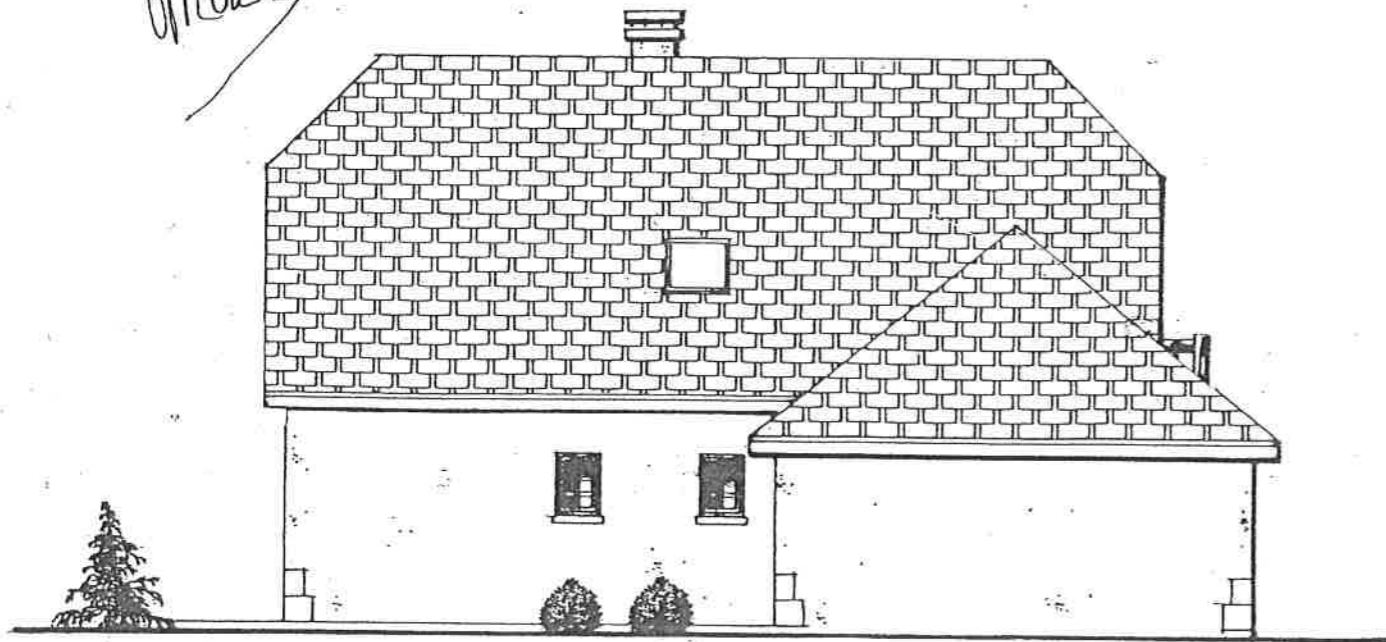

*Yoquette chamois partout.*

COMBLES  
Echelle. 1/50°

FAÇADES  
Echelle.1/100°

— SUD —

— OUEST —

*Morin*

— NORD —

— EST —

COUPE LONGITUDINALE SUR TERRAIN NATUREL  
Echelle 1/200°

IMPLANTATION - ENVIRONNEMENT

Morin

**REZ DE CHAUSSÉE**  
**Echelle 1/50°**

Garage

Séjour

Cuisine

Bains

Dég.

W.C.

Chambre 1

Chambre 2  
CELESTE

REZ DE CHAUSSÉE  
Echelle.1/50°

Terrasse couverte

Trottoir

Trottoir