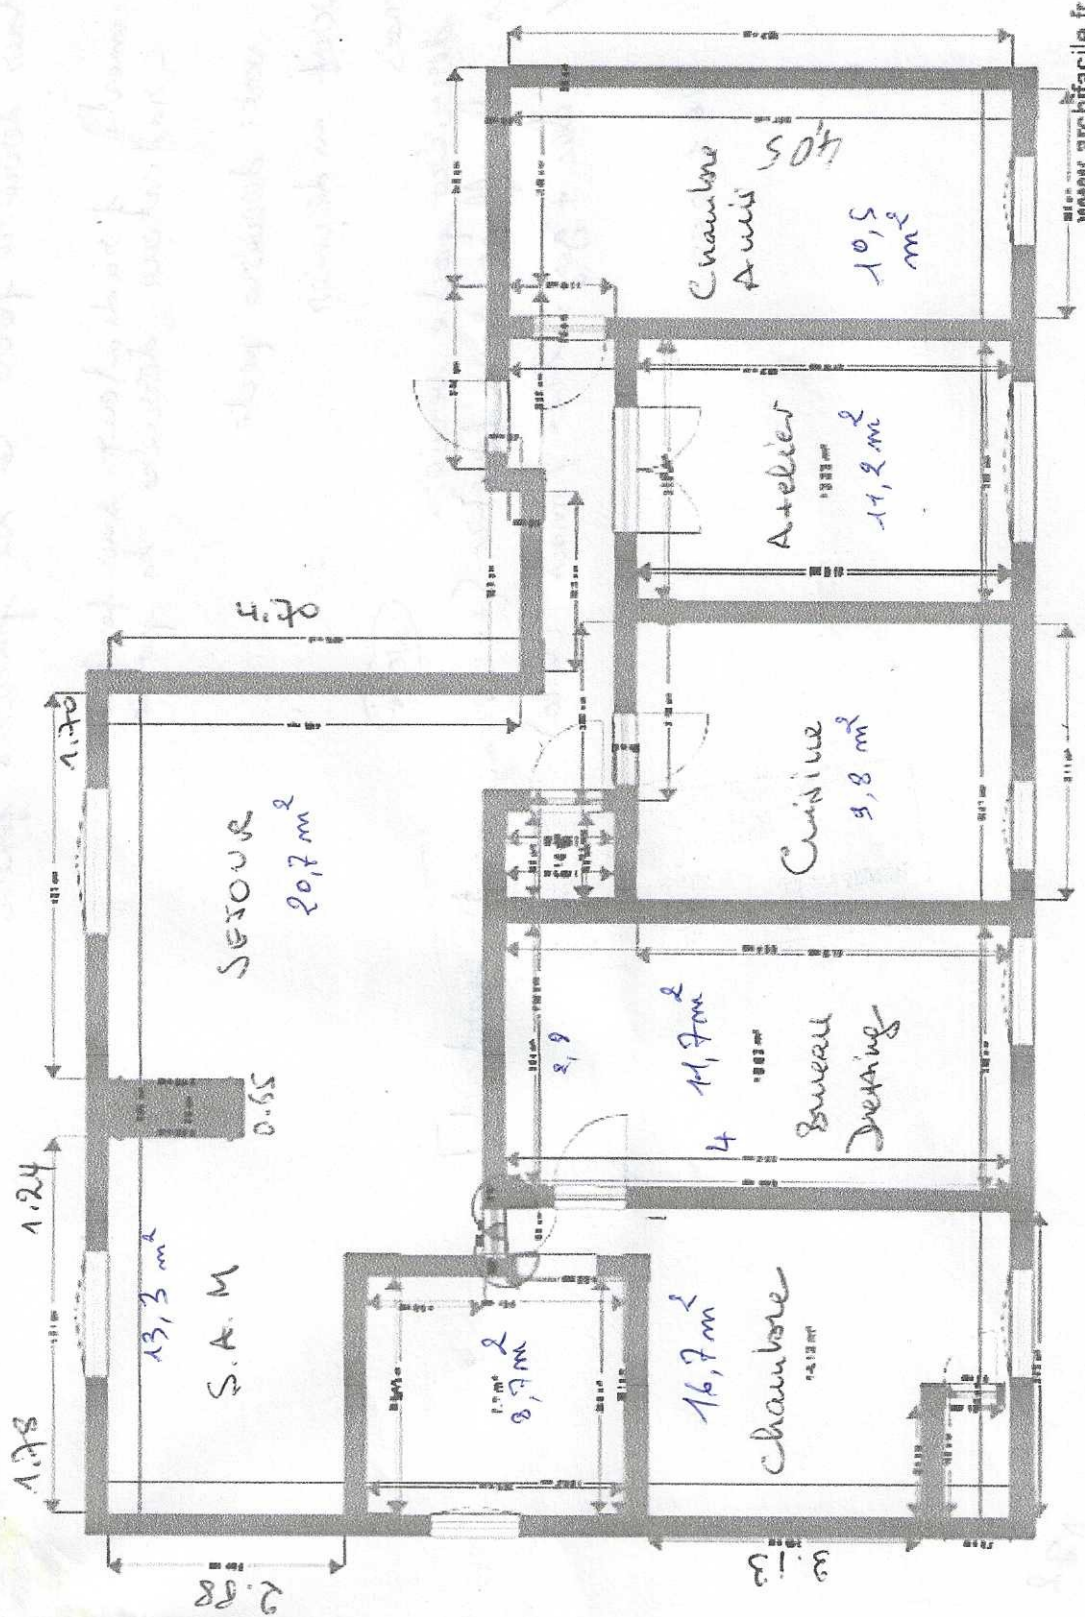

RABRELLI  
LORENZO

Ensemble 15m<sup>2</sup>  
AF 23678

www.archifacile.fr