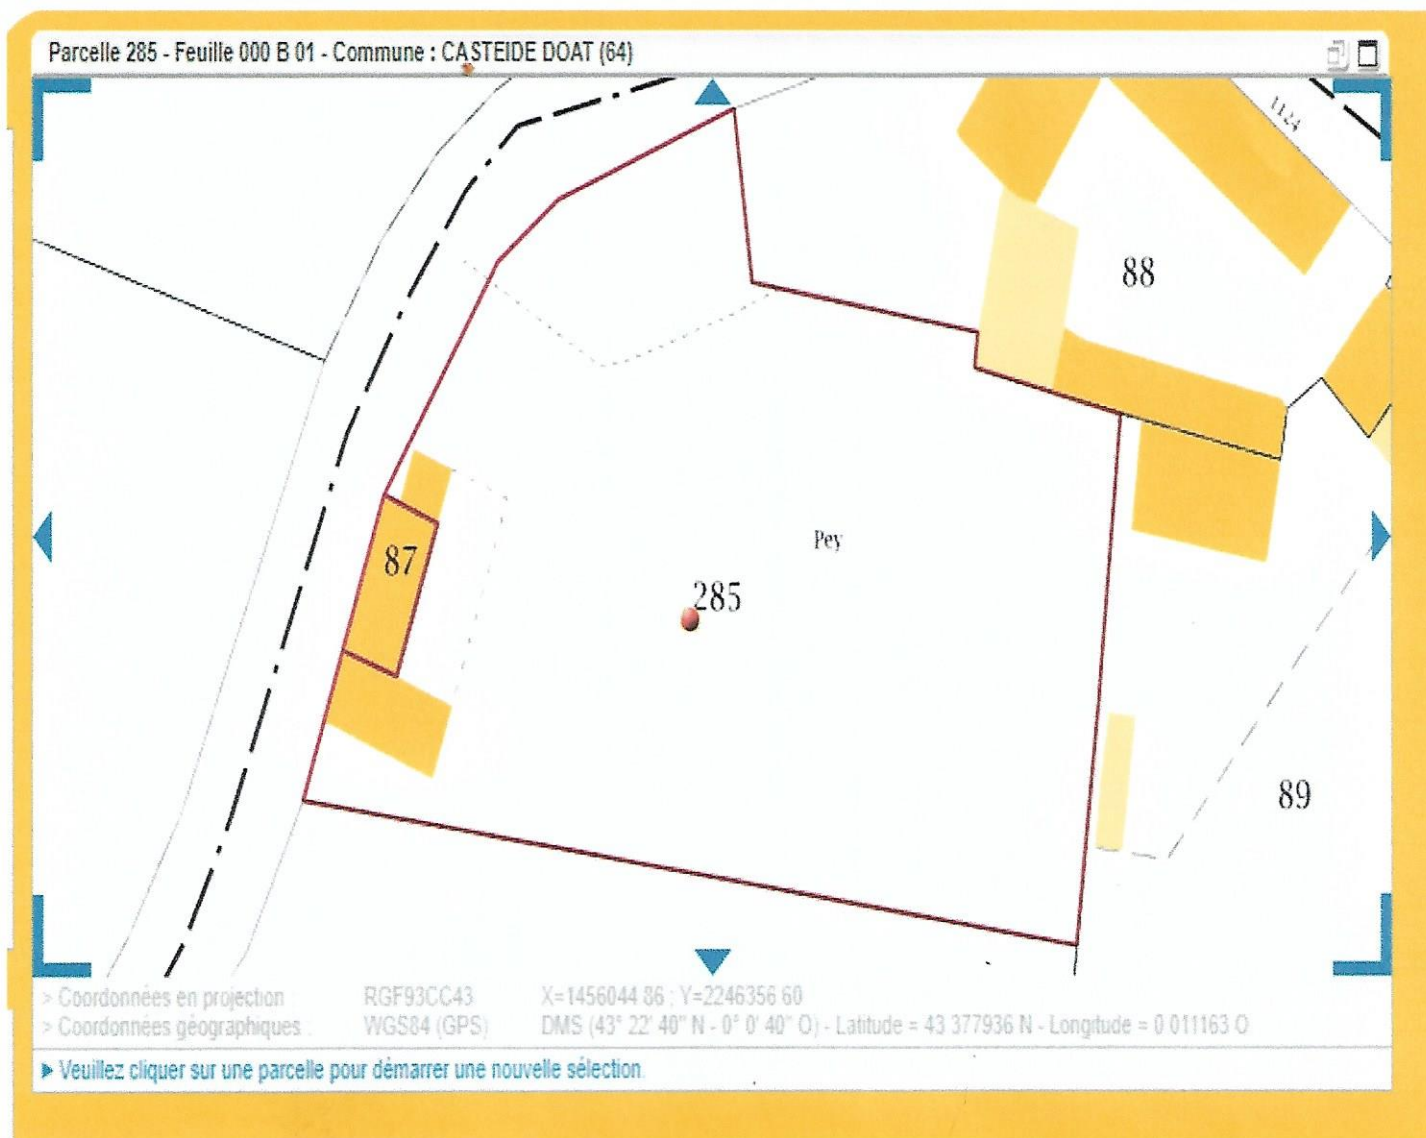

Maison Casteide Doat

Informations littérales relatives à 2 parcelles sur la commune : CASTEIDE DOAT (64).

Références de la parcelle 000 B 285

Référence cadastrale de la parcelle
Contenance cadastrale
Adresse

000 B 285
2 921 mètres carrés
CAZALAS
64460 CASTEIDE DOAT

Références de la parcelle 000 B 87

Référence cadastrale de la parcelle
Contenance cadastrale

000 B 87
65 mètres carrés