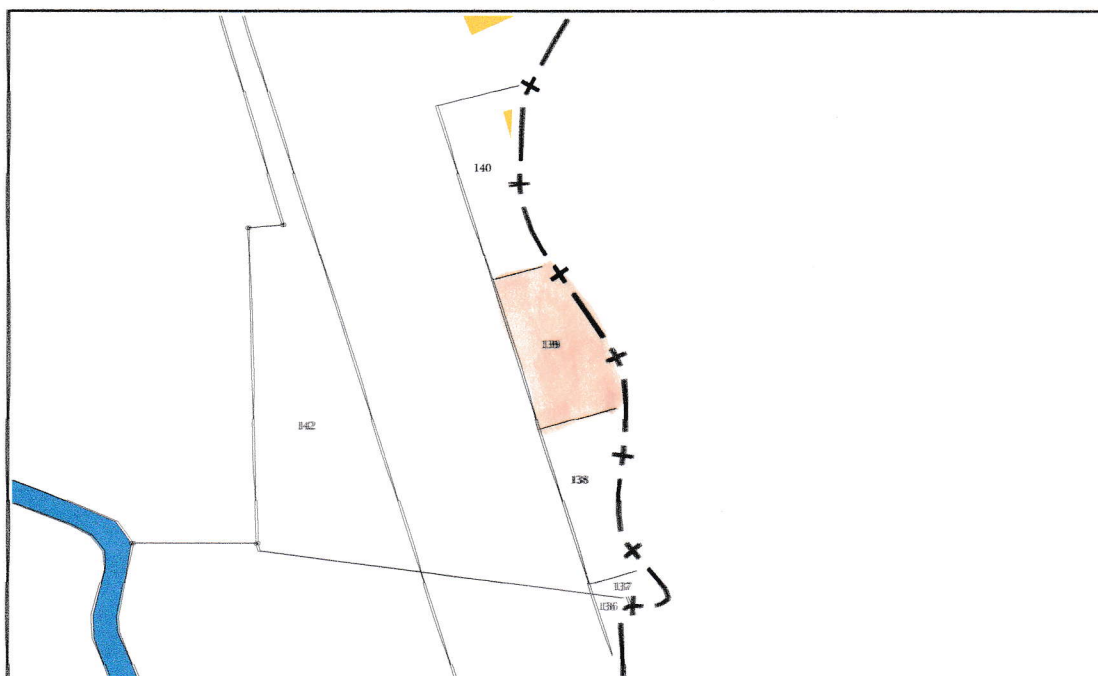

Informations littérales relatives à 1 parcelle sur la commune :
RABASTENS-DE-BIGORRE (65).

Références de la parcelle 000 ZC 139

Référence cadastrale de la parcelle

000 ZC 139

Contenance cadastrale

772 mètres carrés

Adresse

**L ESTEOUX
65140 RABASTENS-DE-
BIGORRE**

**Service de la Documentation Nationale du Cadastre
82, rue du Maréchal Lyautey - 78103 Saint-Germain-en-Laye Cedex
SIRET 16000001400011**

©2017 Ministère de l'Action et des Comptes publics

Impression non normalisée du plan cadastral